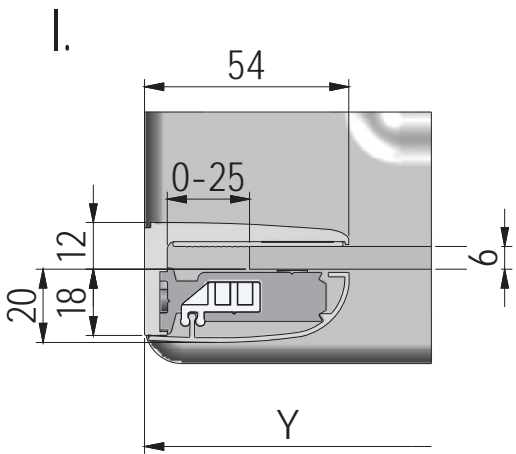

TDN2

TDN2	Y (mm)	
	MIN	MAX
1100	1060	1110
1200	1160	1210
1300	1260	1310
1400	1360	1410
1500	1460	1510

- 1. 2x V20 
- 2. 2x V21 
- 3. 2x 
- 4. 2x P32 
- 5. 1x P57 
- 6. 8x M0511 Ø6 
- 7. 8x M0811 3,9x38 
- 8. 8x M5974 
- 9. 8x M5975 
- 10. 4x M5924 
- 11. 4x M5925 
- 12. 2x M8833 
- 13. 1x M8835 
- 14. 1x M8834 
- 15. 4x M0797 3,5x45 
- 16. 2x M0547 
- 17. 4x M0793 3,5x25 
- 18. 2x M1916 
- 19. 2x P3010 
- 20. 2x MA0852 
- 21. 1x 
- 22. 1x 
- 23. 2x M8018 
- 25. 1x M5926 
- 26. 1x M5927 
- 27. 2x M1896 
- 28. 2x M0800 3,5x45 