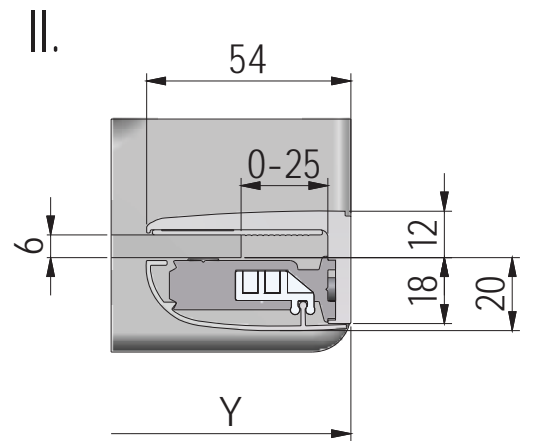

TDN2

TDN2	Y (mm)	
	MIN	MAX
1100	1060	1110
1200	1160	1210
1300	1260	1310
1400	1360	1410
1500	1460	1510

- 1. 2x V20 
- 2. 2x V21 
- 3. 2x 
- 4. 2x P32 
- 5. 1x P57 
- 6. 8x M0511 Ø6 
- 7. 8x M0811 3,9x38 
- 8. 8x M5974 
- 9. 8x M5975 
- 10. 4x M5924 
- 11. 4x M5925 
- 12. 2x M8833 
- 13. 1x M8835 
- 14. 1x M8834 
- 15. 4x M0797 3,5x45 
- 16. 2x M0547 
- 17. 4x M0793 3,5x25 
- 18. 2x M1916 
- 19. 2x P3010 
- 20. 2x MA0852 
- 21. 1x 
- 22. 1x 
- 23. 2x M8018 
- 25. 1x M5926 
- 26. 1x M5927 
- 27. 2x M1896 
- 28. 2x M0800 3,5x45 