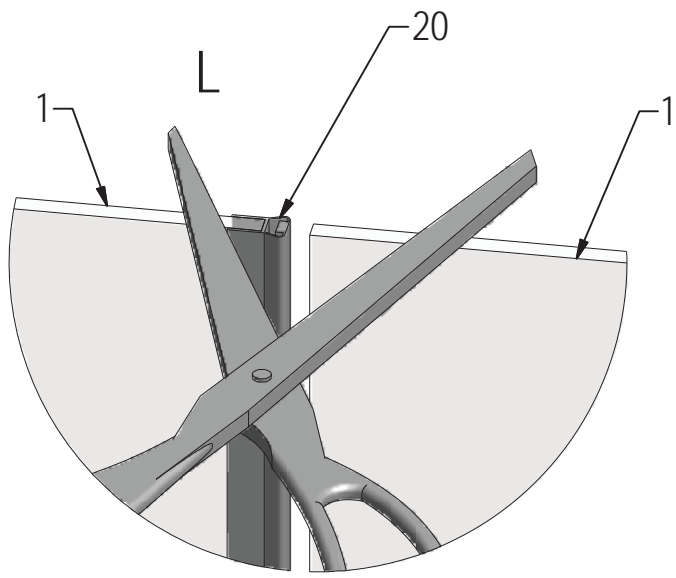

A

X=X

B

D

C1

C

C2

(DE) Marke BLAU (äußere)
 (FR) Repère BLEU (EXTERIEUR)
 (GB) Sing BLUE (EXTERIOR)
 (CZ) Modrý čtvereček (EXTERIER)

(DE) Behandelten Seite (INNERE)
 (FR) Face traitée (INTERIEUR)
 (GB) Treated side (INTERIOR)
 (CZ) Ošetřená strana (INTERIER)

(DE) Behandelten Seite (INNERE)
 (FR) Face traitée (INTERIEUR)
 (GB) Treated side (INTERIOR)
 (CZ) Ošetřená strana (INTERIER)