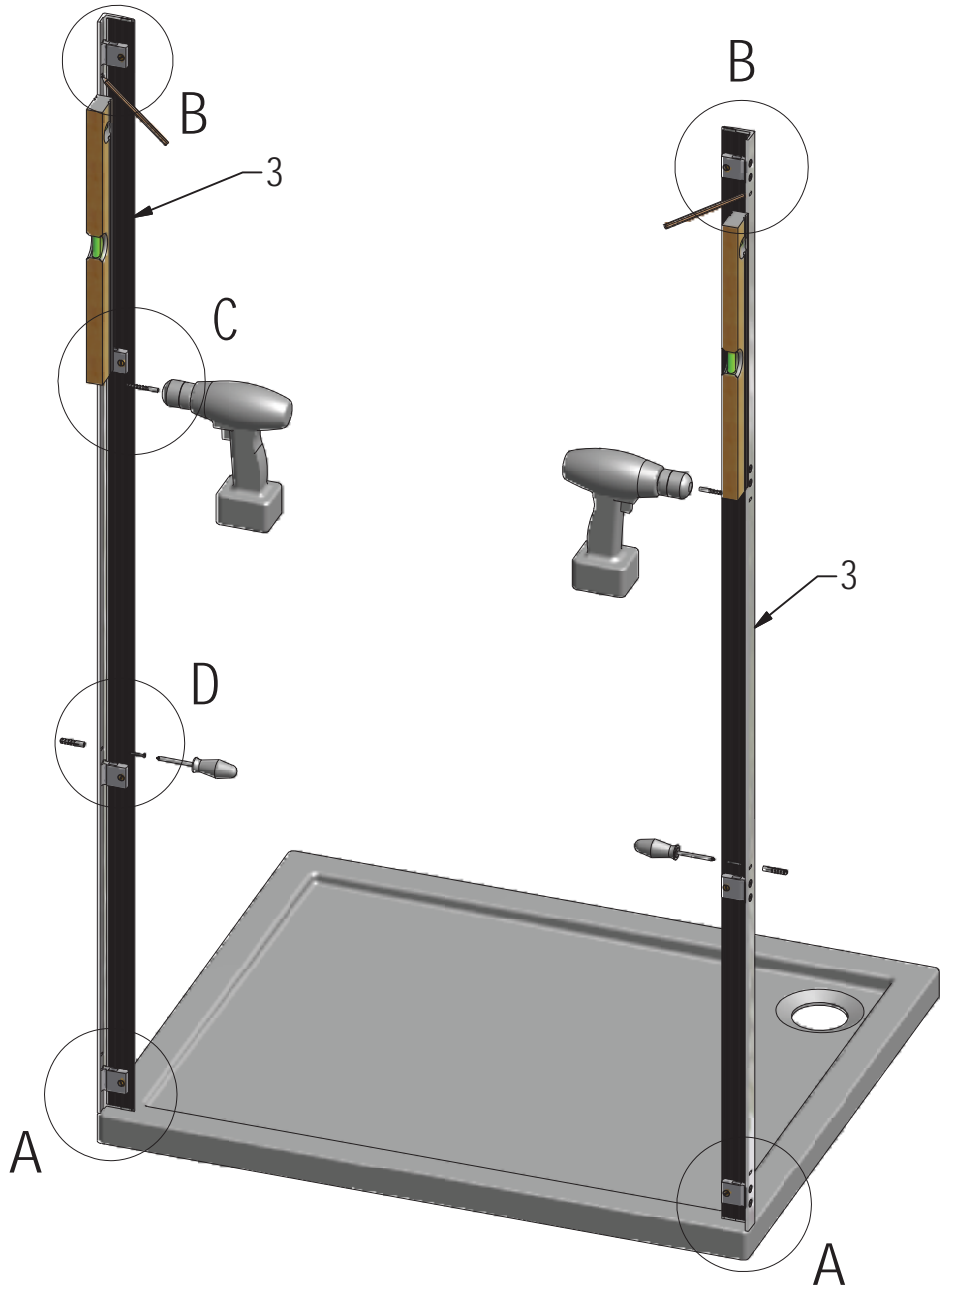

A

X=X

B

D

C1

C

C2

(DE) Marke BLAU (äußere)
 (FR) Repère BLEU (EXTERIEUR)
 (GB) Sing BLUE (EXTERIOR)
 (CZ) Modrý čtvereček (EXTERIER)

(DE) Behandelten Seite (INNERE)
 (FR) Face traitée (INTERIEUR)
 (GB) Treated side (INTERIOR)
 (CZ) Ošetřená strana (INTERIER)

(DE) Behandelten Seite (INNERE)
 (FR) Face traitée (INTERIEUR)
 (GB) Treated side (INTERIOR)
 (CZ) Ošetřená strana (INTERIER)