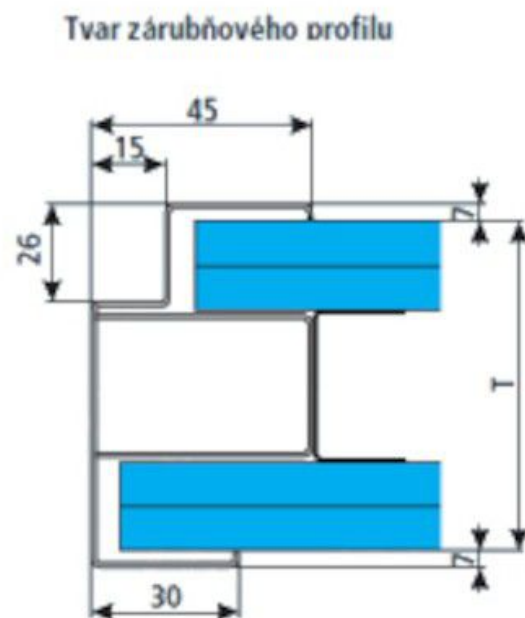

# nákres ocelové zárubně pro dveře

## Rozměry [mm]

H	1970
O	200
P	975
R	1750