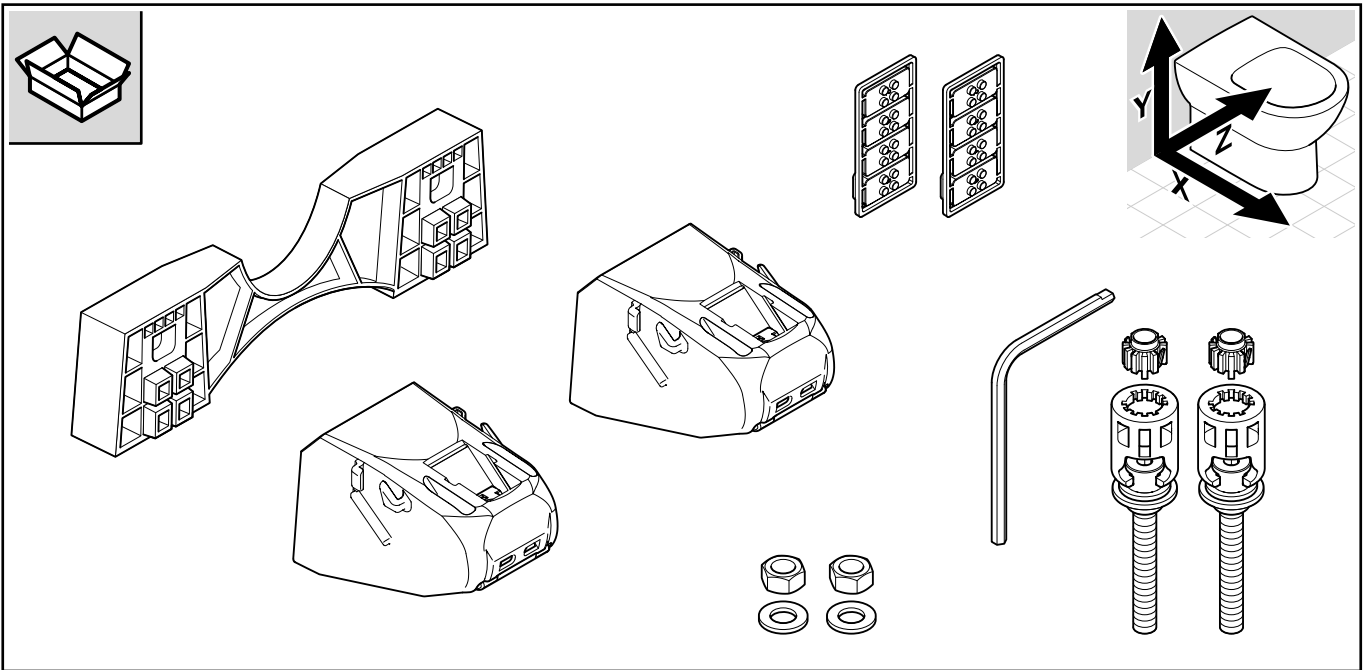

Villeroy & Boch
1748