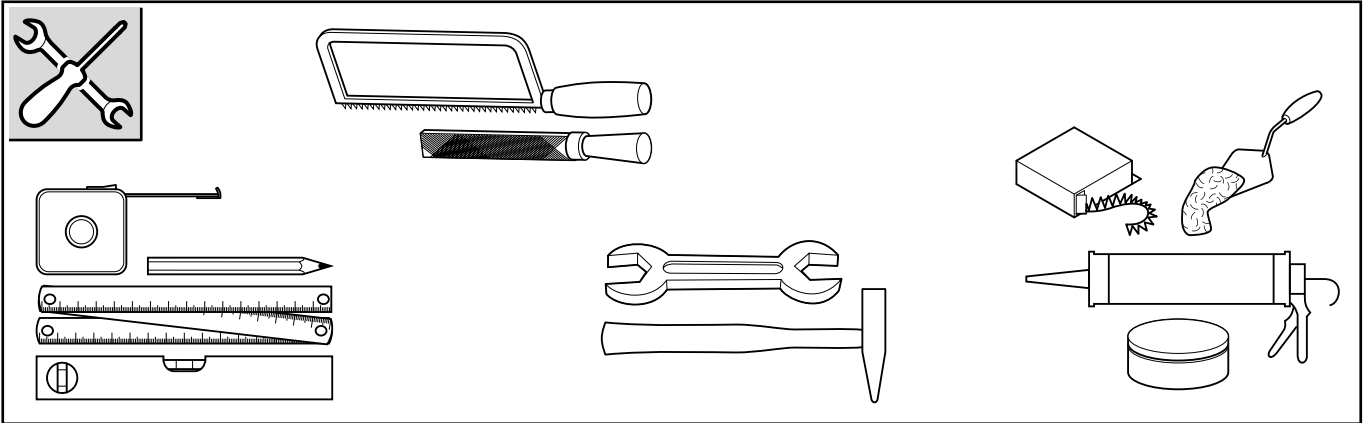

Villeroy & Boch
1748