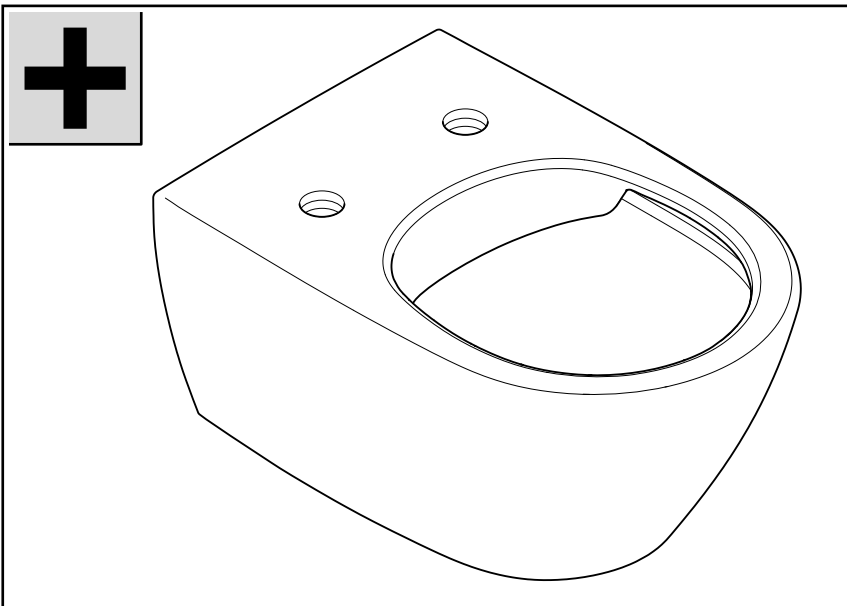

Villeroy & Boch
1748