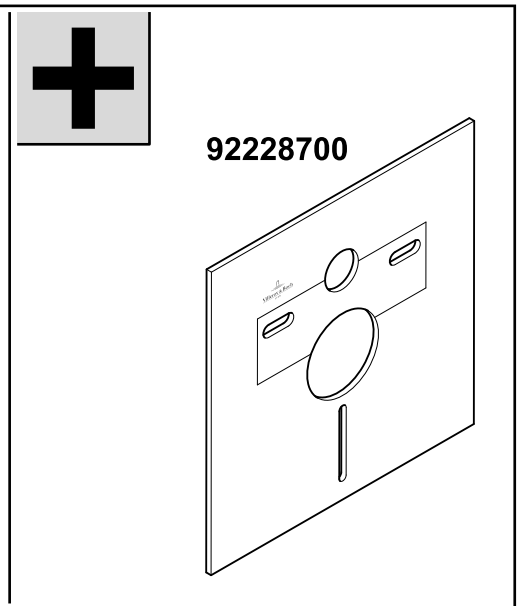

Villeroy & Boch
1748