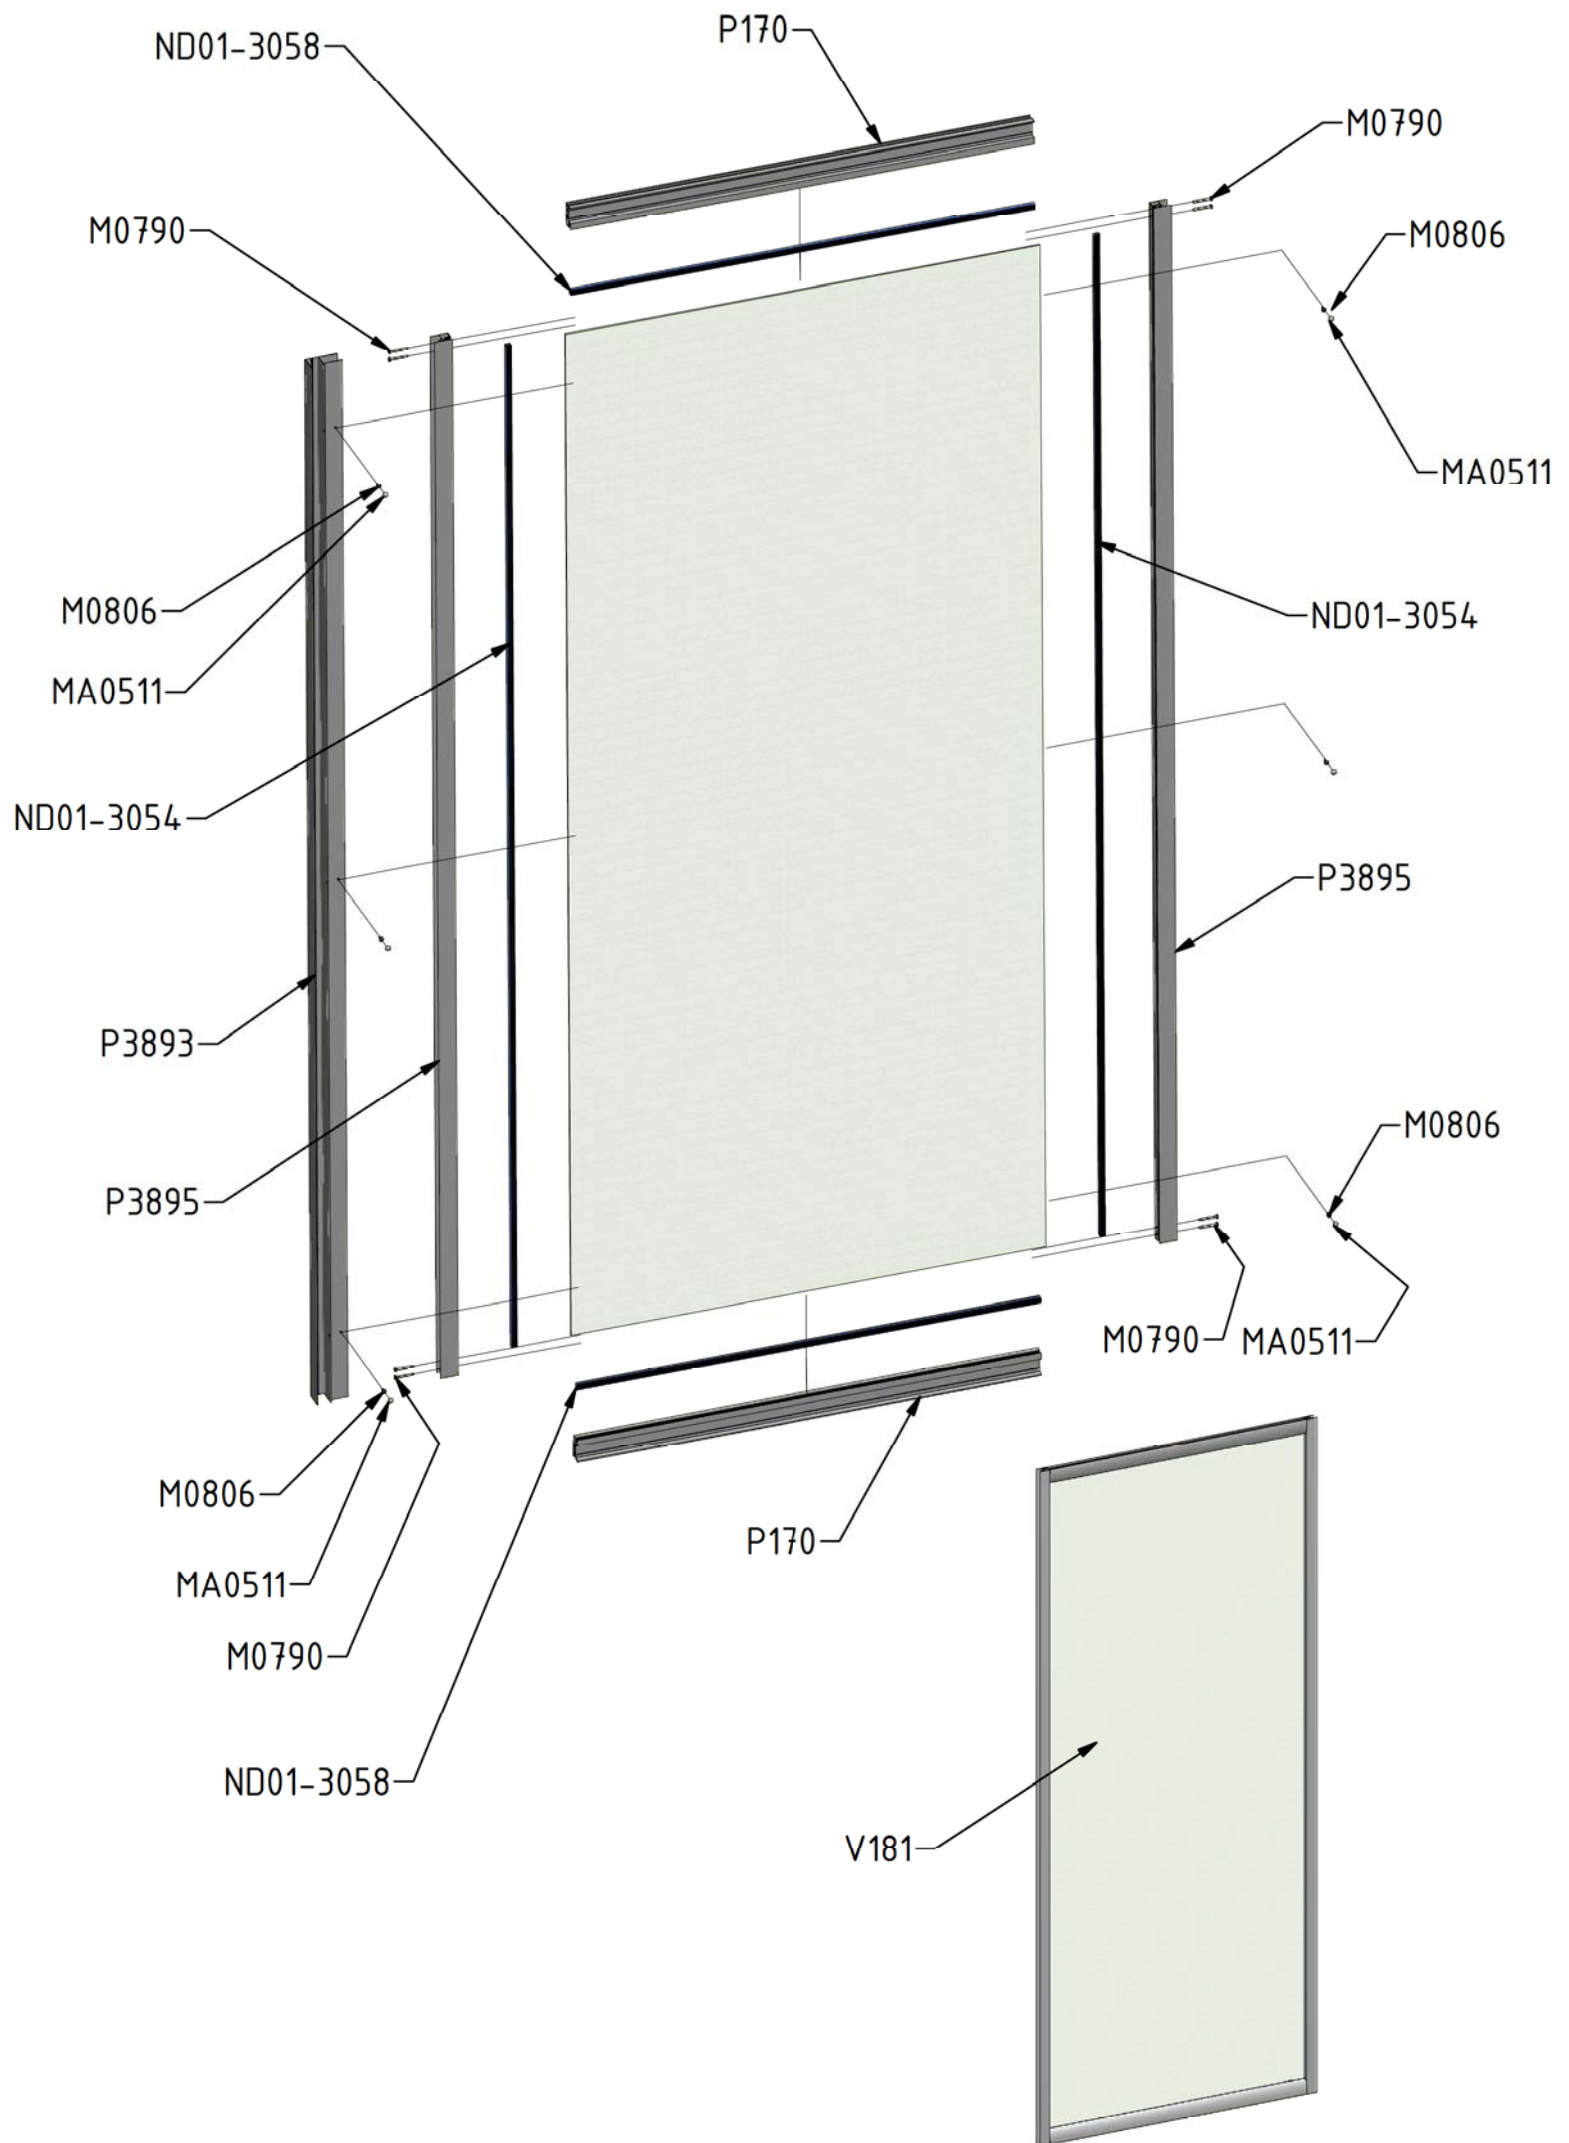

1. 1x

8. 1x
(P3893)

12. 6x (M0806)
Ø3,5x9,5

6. 6x (MA0511)

Zuberhör mit Türen LLV2
Fittings with doors LLV2
Komponenty z LLV2

7. 1x
(P3897)

4. 3x (M0511)

5. 3x (M0795)

Ø3,5x38

6. 3x (MA0511)

15. 1x (M0838)

Ø2,8

V181	700	Brillant+transparent	ND03-0670
	750		ND03-0671
	800		ND03-0672
	900		ND03-0673

P170	700	brillant	P3354
	750		P3355
	800		P3356
	900		P3357