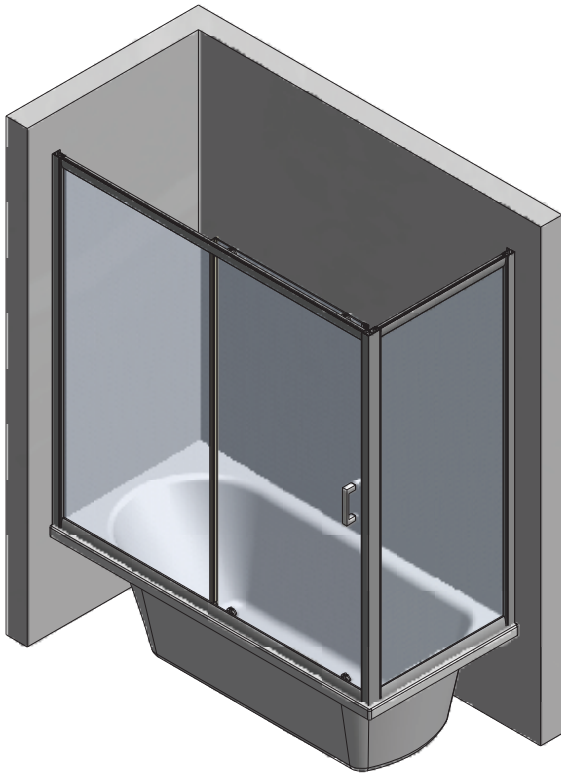

LLVB + LLV2

LLV2 + LLVB

	X (MIN-MAX)	Y (MIN-MAX)
700	679-705	-
750	729-765	-
800	779-805	-
900	879-905	-
1200	-	1170-1205
1400	-	1370-1405
1500	-	1470-1505
1600	-	1570-1605

1. 1x

8. 1x
(P3893)

12. 6x (M0806)
Ø3,5x9,5

6. 6x (MA0511)

Zuberhör mit Türen LLV2
Fittings with doors LLV2
Komponenty z LLV2

7. 1x
(P3897)

4. 3x (M0511)

5. 3x (M0795)

Ø3,5x38

6. 3x (MA0511)

15. 1x (M0838)

Ø2,8

B 3x

C 3x

D 3x

E 3x

F 3x

G 3x

5