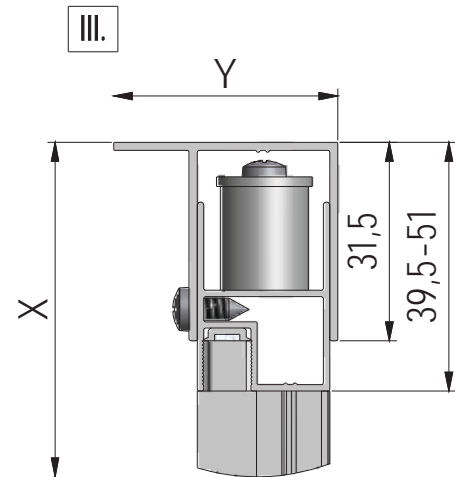

LLVB + LLV2

LLV2 + LLVB

	X (MIN-MAX)	Y (MIN-MAX)
700	679-705	-
750	729-765	-
800	779-805	-
900	879-905	-
1200	-	1170-1205
1400	-	1370-1405
1500	-	1470-1505
1600	-	1570-1605

1. 1x

8. 1x
(P3893)

12. 6x (M0806)
Ø3,5x9,5

6. 6x (MA0511)

Zuberhör mit Türen LLV2
Fittings with doors LLV2
Komponenty z LLV2

7. 1x
(P3897)

4. 3x (M0511)

5. 3x (M0795)

Ø3,5x38

6. 3x (MA0511)

15. 1x (M0838)

Ø2,8

B 3x

C 3x

D 3x

E 3x

F 3x

G 3x

5