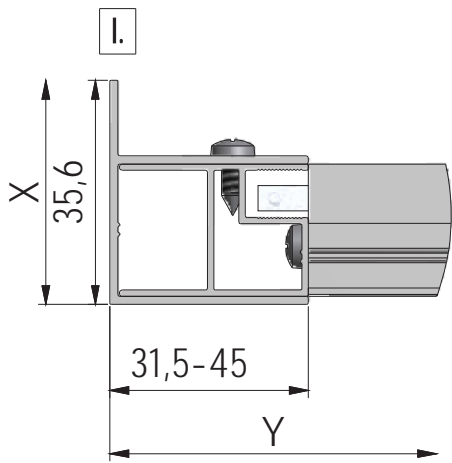

LLVB + LLV2

LLV2 + LLVB

	X (MIN-MAX)	Y (MIN-MAX)
700	679-705	-
750	729-765	-
800	779-805	-
900	879-905	-
1200	-	1170-1205
1400	-	1370-1405
1500	-	1470-1505
1600	-	1570-1605

1. 1x

8. 1x
(P3893)

12. 6x (M0806)
Ø3,5x9,5

6. 6x (MA0511)

Zuberhör mit Türen LLV2
Fittings with doors LLV2
Komponenty z LLV2

7. 1x
(P3897)

4. 3x (M0511)

5. 3x (M0795)

Ø3,5x38

6. 3x (MA0511)

15. 1x (M0838)

Ø2,8

B 3x

C 3x

D 3x

E 3x

F 3x

G 3x

5