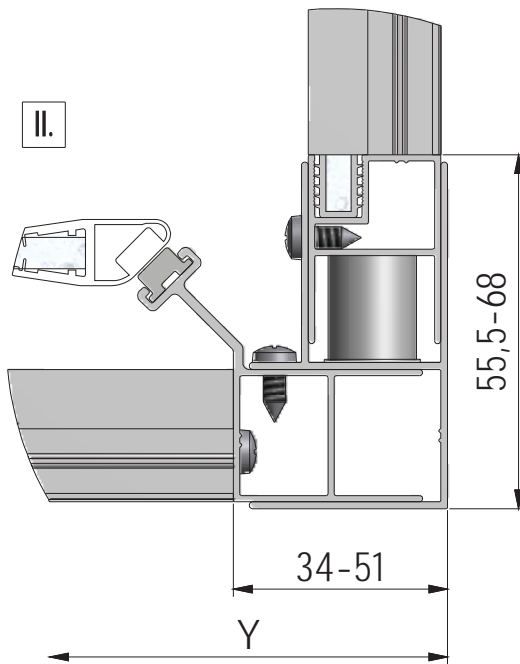

LLVB + LLV2

LLV2 + LLVB

	X (MIN-MAX)	Y (MIN-MAX)
700	679-705	-
750	729-765	-
800	779-805	-
900	879-905	-
1200	-	1170-1205
1400	-	1370-1405
1500	-	1470-1505
1600	-	1570-1605

1. 1x

8. 1x
(P3893)

12. 6x (M0806)
Ø3,5x9,5

6. 6x (MA0511)

Zuberhör mit Türen LLV2
Fittings with doors LLV2
Komponenty z LLV2

7. 1x
(P3897)

4. 3x (M0511)

5. 3x (M0795)

Ø3,5x38

6. 3x (MA0511)

15. 1x (M0838)

Ø2,8

B 3x

C 3x

D 3x

E 3x

F 3x

G 3x

5