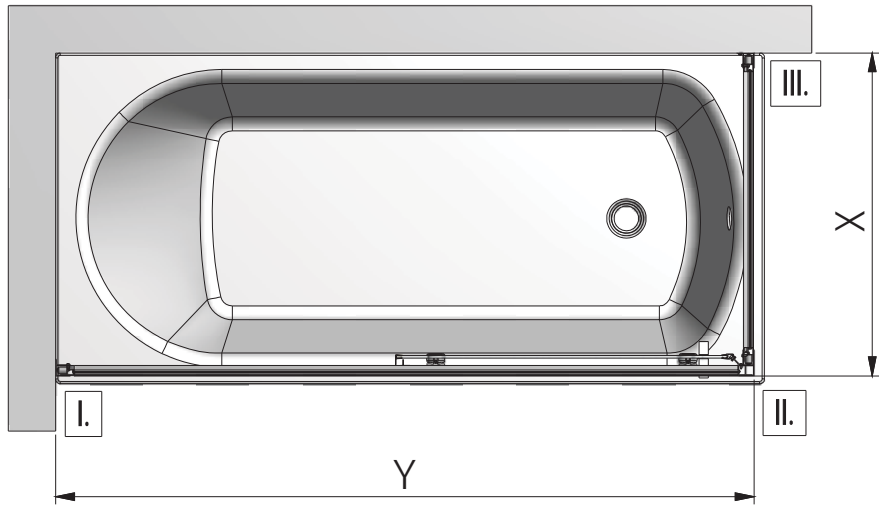

LLVB + LLV2

LLV2 + LLVB

	X (MIN-MAX)	Y (MIN-MAX)
700	679-705	-
750	729-765	-
800	779-805	-
900	879-905	-
1200	-	1170-1205
1400	-	1370-1405
1500	-	1470-1505
1600	-	1570-1605

1. 1x

8. 1x
(P3893)

12. 6x (M0806)
Ø3,5x9,5

6. 6x (MA0511)

Zuberhör mit Türen LLV2
Fittings with doors LLV2
Komponenty z LLV2

7. 1x
(P3897)

4. 3x (M0511)

5. 3x (M0795)

Ø3,5x38

6. 3x (MA0511)

15. 1x (M0838)

Ø2,8

B 3x

C 3x

D 3x

E 3x

F 3x

G 3x

5