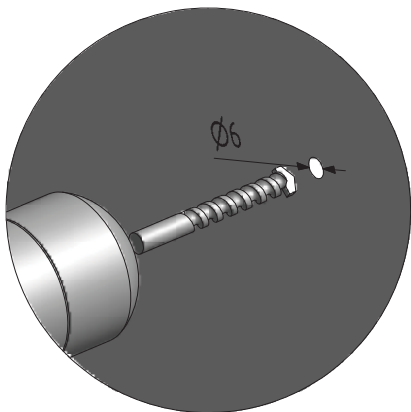

6. 6x (MA0511)

Zuberhör mit Türen LLV2
Fittings with doors LLV2
Komponenty z LLV2

7. 1x
(P3897)

4. 3x (M0511)

5. 3x (M0795)

Ø3,5x38

6. 3x (MA0511)

15. 1x (M0838)

Ø2,8

B 3x

C 3x

D 3x

E 3x

F 3x

G 3x

5

5

6

6

Sehen Montageanleitung LLV2
See installation instructions LLV2
Dle montážního návodu LLV2

H

I 3x

J 3x

K 3x