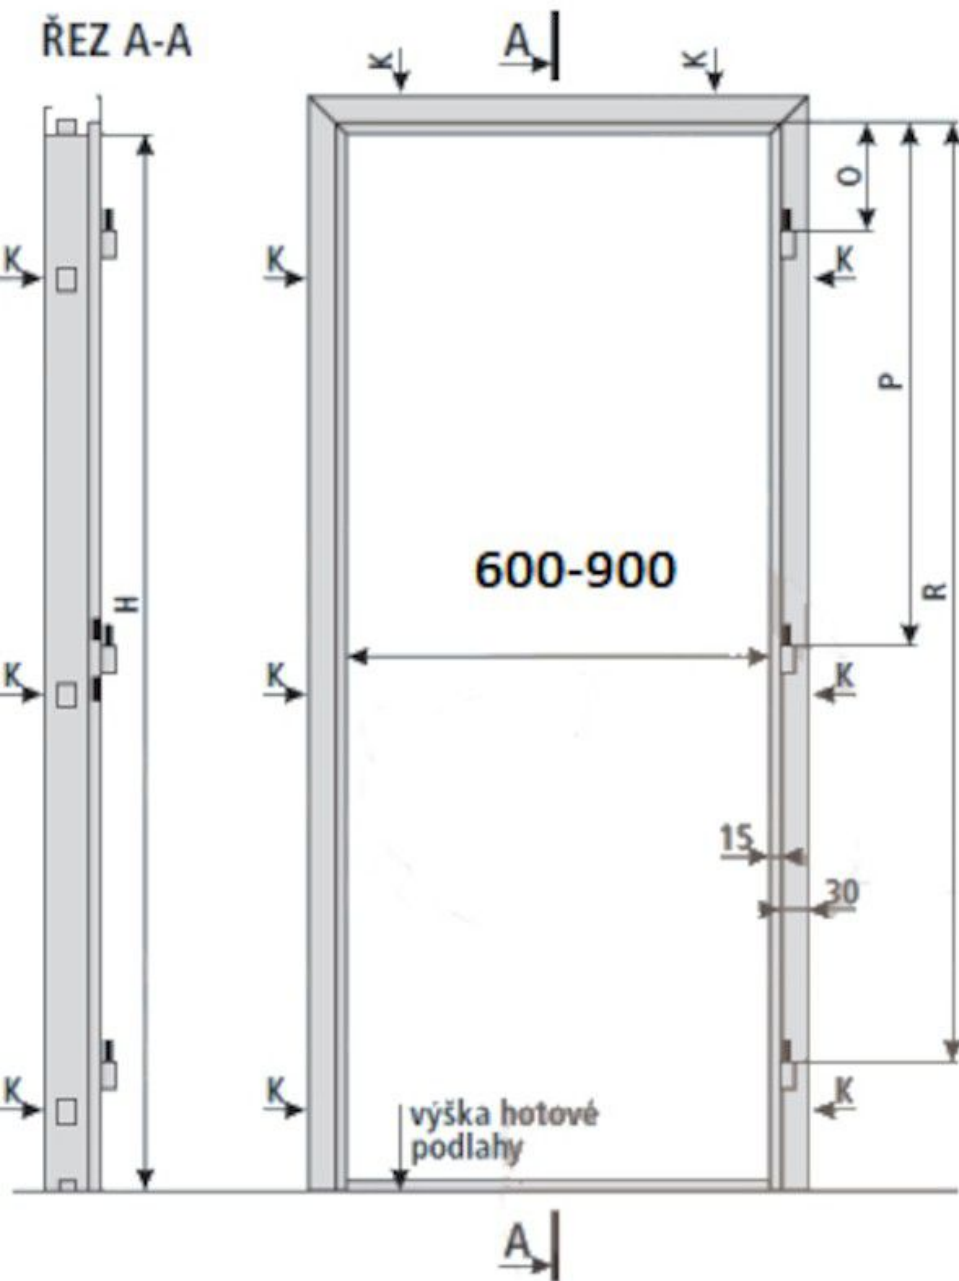

nákres ocelové zárubně pro dveře

Rozměry [mm]

H	1970
O	200
P	975
R	1750