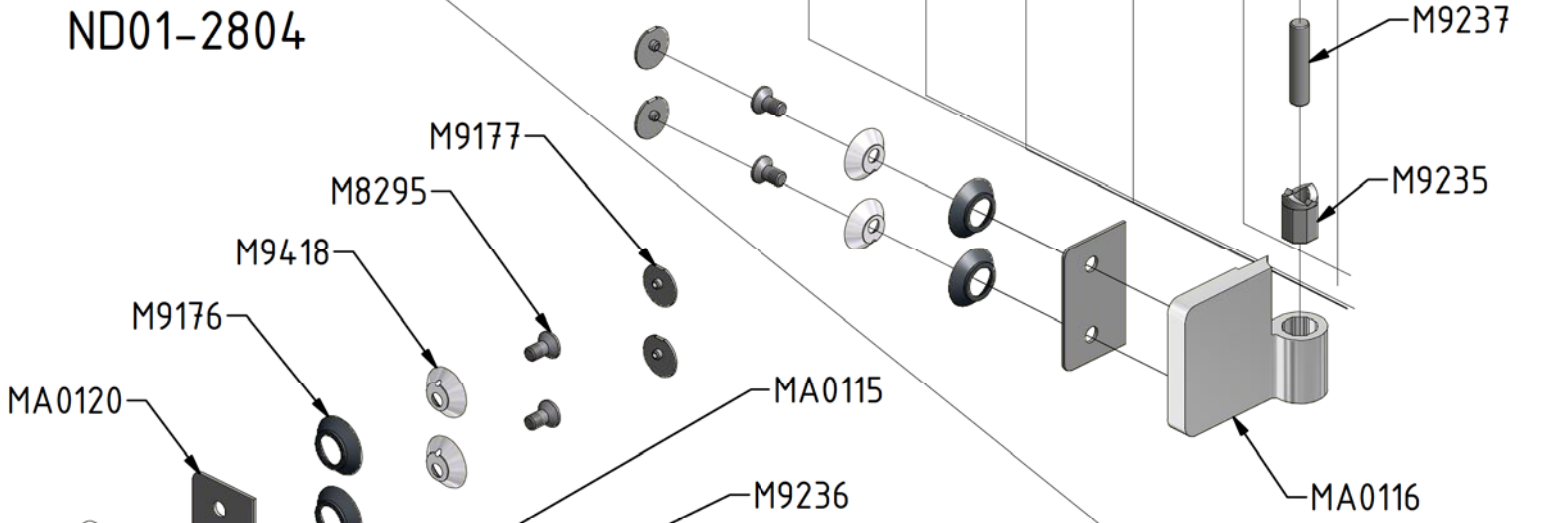

TZOL1

TZOP1

TZOL1

TZOP1

ND01-2803

ND01-2804

P3010

P126	800			ND01-2805-8
	900			ND01-2805-9
	1000			ND01-2805-1
	1100			ND01-2805-11
	1200			ND01-2805-12
P239		brillant		P3361
		stříbro		P3927
V109	800	brillant+clear glass	brillant+čiré sklo	ND02-0649-00-02
	900;1000	brillant+clear glass	brillant+čiré sklo	ND02-0650-00-02
	1100;1200	brillant+clear glass	brillant+čiré sklo	ND02-0651-00-02
V184	800;900	clear glass	čiré sklo	ND02-0747-00-02
	1000;1100	clear glass	čiré sklo	ND02-0748-00-02
	1200	clear glass	čiré sklo	ND02-0749-00-02