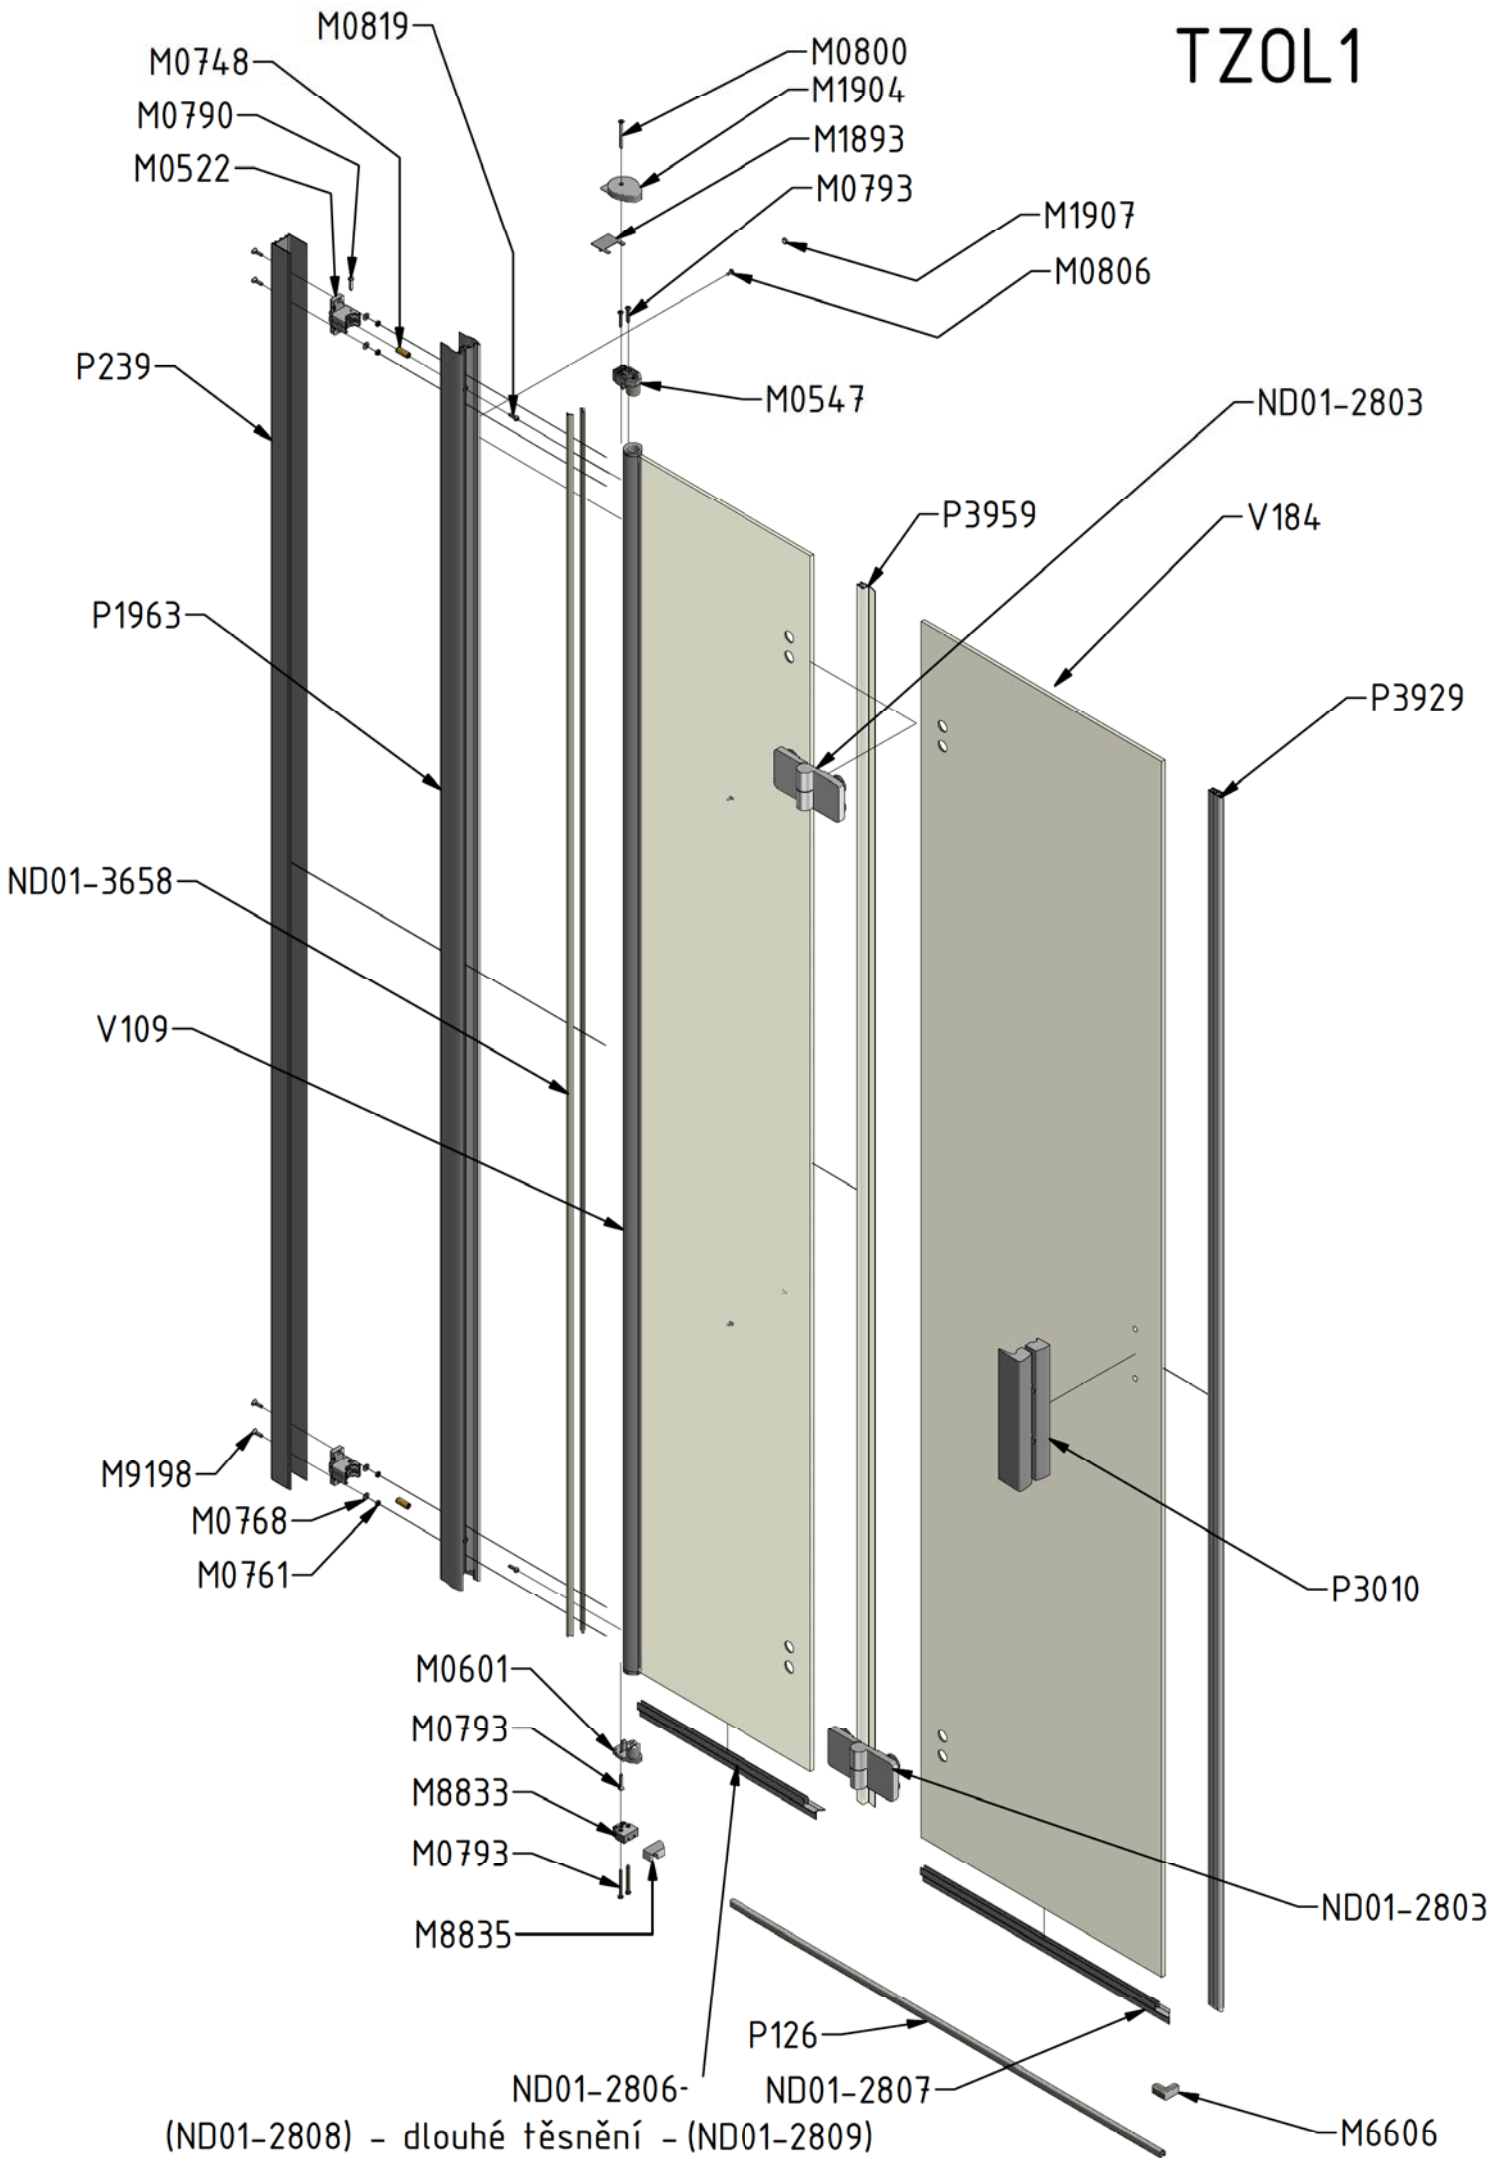

TZOL1

TZOP1

TZOL1

TZOP1

ND01-2803

ND01-2804

P3010

P126	800			ND01-2805-8
	900			ND01-2805-9
	1000			ND01-2805-1
	1100			ND01-2805-11
	1200			ND01-2805-12
P239		brillant		P3361
		stříbro		P3927
V109	800	brillant+clear glass	brillant+čiré sklo	ND02-0649-00-02
	900;1000	brillant+clear glass	brillant+čiré sklo	ND02-0650-00-02
	1100;1200	brillant+clear glass	brillant+čiré sklo	ND02-0651-00-02
V184	800;900	clear glass	čiré sklo	ND02-0747-00-02
	1000;1100	clear glass	čiré sklo	ND02-0748-00-02
	1200	clear glass	čiré sklo	ND02-0749-00-02