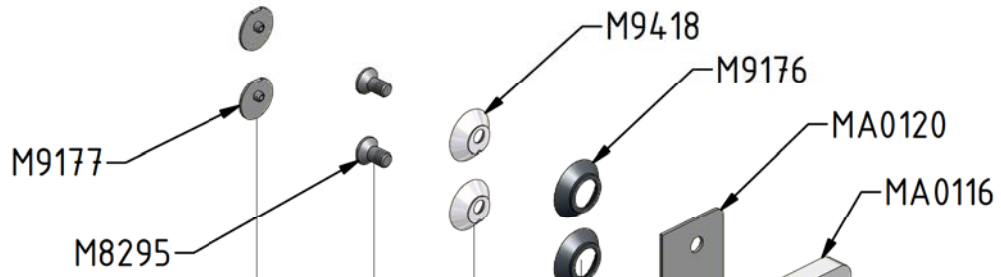

TZOL1

TZOP1

TZOL1

TZOP1

ND01-2803

ND01-2804

P3010

P126	800			ND01-2805-8
	900			ND01-2805-9
	1000			ND01-2805-1
	1100			ND01-2805-11
	1200			ND01-2805-12
P239		brillant		P3361
		stříbro		P3927
V109	800	brillant+clear glass	brillant+čiré sklo	ND02-0649-00-02
	900;1000	brillant+clear glass	brillant+čiré sklo	ND02-0650-00-02
	1100;1200	brillant+clear glass	brillant+čiré sklo	ND02-0651-00-02
V184	800;900	clear glass	čiré sklo	ND02-0747-00-02
	1000;1100	clear glass	čiré sklo	ND02-0748-00-02
	1200	clear glass	čiré sklo	ND02-0749-00-02