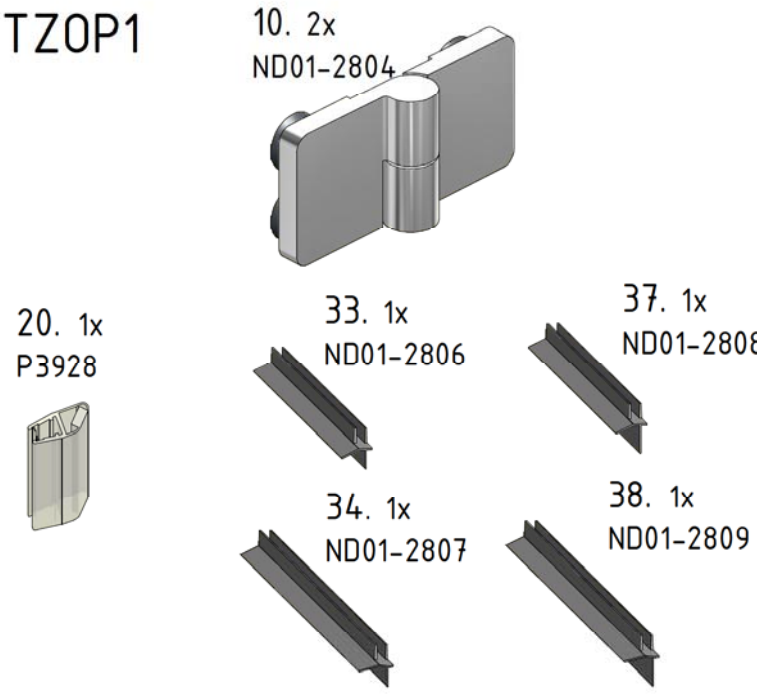

TZOL1

TZOP1

TZOL1

TZOP1

ND01-2803

ND01-2804

P3010

P126	800			ND01-2805-8
	900			ND01-2805-9
	1000			ND01-2805-1
	1100			ND01-2805-11
	1200			ND01-2805-12
P239		brillant		P3361
		stříbro		P3927
V109	800	brillant+clear glass	brillant+čiré sklo	ND02-0649-00-02
	900;1000	brillant+clear glass	brillant+čiré sklo	ND02-0650-00-02
	1100;1200	brillant+clear glass	brillant+čiré sklo	ND02-0651-00-02
V184	800;900	clear glass	čiré sklo	ND02-0747-00-02
	1000;1100	clear glass	čiré sklo	ND02-0748-00-02
	1200	clear glass	čiré sklo	ND02-0749-00-02