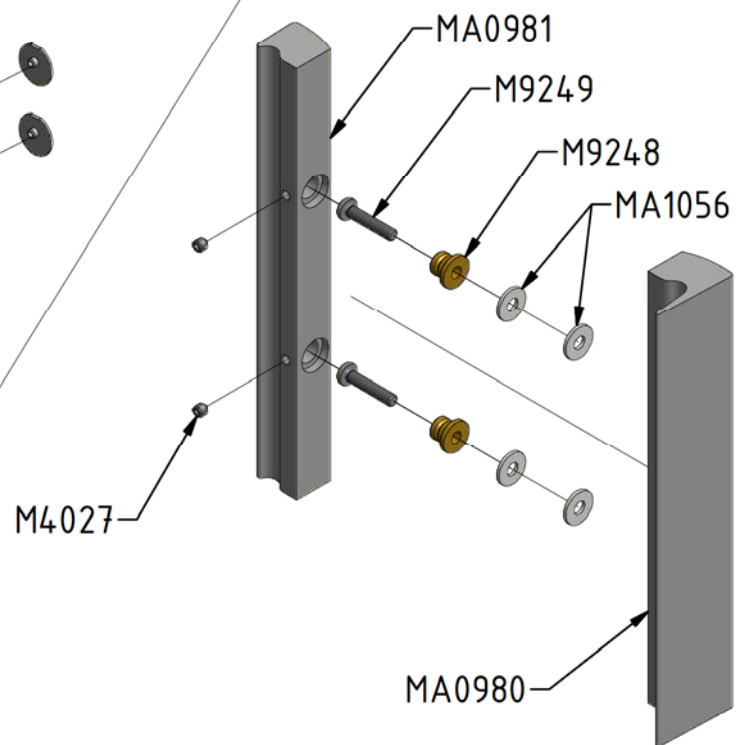

TZOL1

TZOP1

TZOL1

TZOP1

ND01-2803

ND01-2804

P3010

P126	800			ND01-2805-8
	900			ND01-2805-9
	1000			ND01-2805-1
	1100			ND01-2805-11
	1200			ND01-2805-12
P239		brillant		P3361
		stříbro		P3927
V109	800	brillant+clear glass	brillant+čiré sklo	ND02-0649-00-02
	900;1000	brillant+clear glass	brillant+čiré sklo	ND02-0650-00-02
	1100;1200	brillant+clear glass	brillant+čiré sklo	ND02-0651-00-02
V184	800;900	clear glass	čiré sklo	ND02-0747-00-02
	1000;1100	clear glass	čiré sklo	ND02-0748-00-02
	1200	clear glass	čiré sklo	ND02-0749-00-02