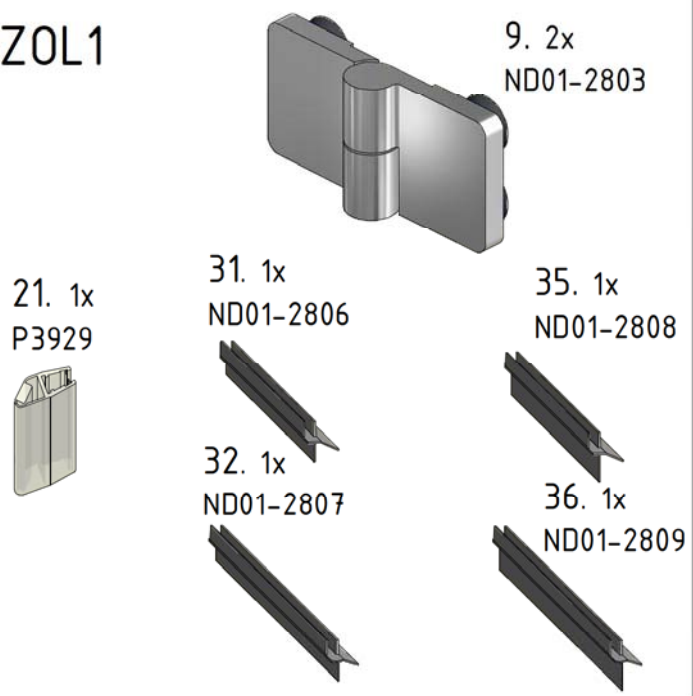

TZOL1

TZOP1

TZOL1

TZOP1

ND01-2803

ND01-2804

P3010

P126	800			ND01-2805-8
	900			ND01-2805-9
	1000			ND01-2805-1
	1100			ND01-2805-11
	1200			ND01-2805-12
P239		brillant		P3361
		stříbro		P3927
V109	800	brillant+clear glass	brillant+čiré sklo	ND02-0649-00-02
	900;1000	brillant+clear glass	brillant+čiré sklo	ND02-0650-00-02
	1100;1200	brillant+clear glass	brillant+čiré sklo	ND02-0651-00-02
V184	800;900	clear glass	čiré sklo	ND02-0747-00-02
	1000;1100	clear glass	čiré sklo	ND02-0748-00-02
	1200	clear glass	čiré sklo	ND02-0749-00-02