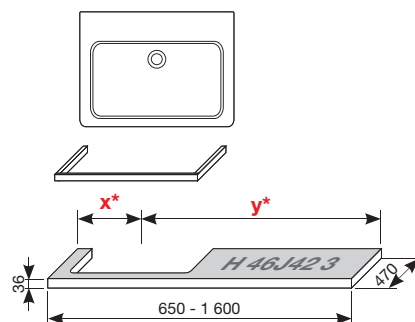

Zvolte jeden ze tří typů desky, zadejte povrchovou úpravu (šarži) a konkrétní, vámi požadovanou délku **x**:

- H 46J42 0** 650–1 280 mm šarže délka **x** mm
- H 46J42 1** 1 281–1 600 mm šarže délka **x** mm
- H 46J42 2** 1 601–2 100 mm šarže délka **x** mm
počet ks

UMYVADLOVÉ DESKY S JEDNÍM VÝŘEZEM

(k dostání v šaržích tmavá borovice - 461, dub - 519, bílá - 500)

Zvolte umyvadlo:

- 45cm 55 cm 60 cm 65 cm 75 cm

Zadejte povrchovou úpravu (šarži) a konkrétní, vámi požadované rozměry **x*** a **y***:

- H 46J42 3** šarže **x*** mm
y* mm
počet ks

Pro objednání desky s jedním výřezem, delší než 1600 mm, použijte desku **H 46J42 4**, ze sekce s dvěma výřezy. Kótu Z zadejte 0 mm a tím pádem to bude deska pouze s jedním výřezem.

UMYVADLOVÉ DESKY SE DVĚMA VÝŘEZY

(k dostání v šaržích tmavá borovice - 461, dub - 519, bílá - 500)

Zvolte umyvadlo:

- 45cm 55 cm 60 cm 65 cm 75 cm

Zadejte povrchovou úpravu (šarži)

a konkrétní, vámi požadované rozměry **x***, **y*** a **z***: