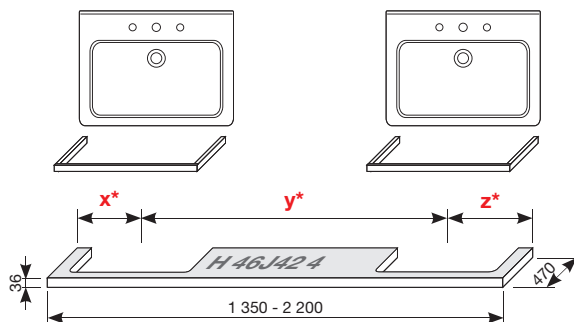

UMYVADLOVÉ DESKY SE DVĚMA VÝŘEZY

(k dostání v šaržích tmavá borovice - 461, dub - 519, bílá - 500)

Zvolte umyvadlo:

- 45cm 55 cm 60 cm 65 cm 75 cm

Zadejte povrchovou úpravu (šarži)

a konkrétní, vámi požadované rozměry **x***, **y*** a **z***:

- H 46J42 4** šarže **x*** mm
y* mm
z* mm
počet ks

* Minimální kóty **x**, **y**, **z** pro jednotlivá umyvadla:

umyvadlo 45 cm - 215 mm umyvadlo 60 cm - 290 mm umyvadlo 75 cm - 365 mm

umyvadlo 55 cm - 265 mm umyvadlo 65 cm - 315 mm

Při těchto mírách vždy zůstane 55 mm na přidělení límečku.

OBJEDNAT ZVLÁŠTĚ: Samostatné umyvadlové desky je nutné doplnit adekvátním počtem podpěr nebo skříněk (viz montážní návod). Desky musí být podepřené vždy na okrajích výřezů pro umyvadla a dalšími konzolami dle délky desky. Všechny umyvadlové desky s výřezem lze použít pouze s umyvadly Cubito 45–75 cm. V objednávce nutné specifikovat číslo výrobku vybraného umyvadla. Maximální přesah desky přes konzoli je 25cm. Délka desky bez výřezu mezi konzolami max. 80 cm.