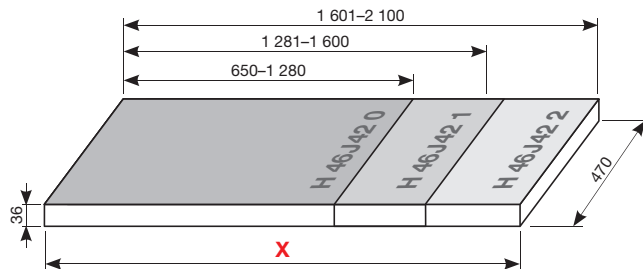

FORMULÁŘ PRO OBJEDNÁNÍ UMYVADLOVÝCH DESEK NÁBYTKU CUBITO

/desky s výřezem lze použít pouze s umyvadly Cubito 45–75 cm/

UMYVADLOVÉ DESKY BEZ VÝŘEZU

(k dostání v šaržích tmavá borovice - 461, dub - 519, bílá - 500)

Zvolte jeden ze tří typů desky, zadejte povrchovou úpravu (šarži) a konkrétní, vámi požadovanou délku **x**:

- H 46J42 0** 650–1 280 mm šarže délka **x** mm
- H 46J42 1** 1 281–1 600 mm šarže délka **x** mm
- H 46J42 2** 1 601–2 100 mm šarže délka **x** mm
počet ks

UMYVADLOVÉ DESKY S JEDNÍM VÝŘEZEM

(k dostání v šaržích tmavá borovice - 461, dub - 519, bílá - 500)

Zvolte umyvadlo:

- 45cm 55 cm 60 cm 65 cm 75 cm

Zadejte povrchovou úpravu (šarži) a konkrétní, vámi požadované rozměry **x*** a **y***:

UMYVADLOVÉ DESKY SE DVĚMA VÝŘEZY

(k dostání v šaržích tmavá borovice - 461, dub - 519, bílá - 500)

Zvolte umyvadlo:

- 45cm 55 cm 60 cm 65 cm 75 cm

Zadejte povrchovou úpravu (šarži)

a konkrétní, vámi požadované rozměry **x***, **y*** a **z***: