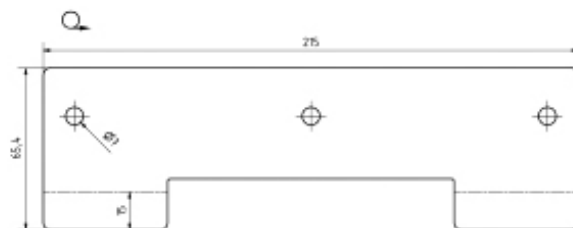

rámeček pro uchycení  
odpadkového sáčku /  
frame for holding  
a trash bag / Rahmen  
zum Müllbaghalter

montážní díl /  
assembly part /  
Montageteil:

## Parametry / Features / Eigenschaften

šířka / width / Breite:	300 mm
výška / height / Höhe:	600 mm
hloubka / depth / Höhe:	250 mm
materiál / material / Material:	nerez / stainless steel / rostfrei
povrch. úprava / finish / Schluss:	brus / brush / gebürstet
záruka / warranty / Garantie:	6 let / 6 years / 6 Jahre
objem / volume / Volumen:	45 l