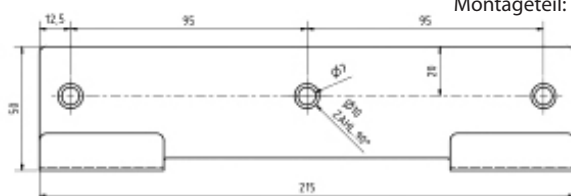

rámeček pro uchycení  
odpadkového sáčku /  
frame for holding  
a trash bag / Rahmen  
zum Müllbaghalter

montážní díl /  
assembly part /  
Montageteil:

## Parametry / Features / Eigenschaften

šířka / width / Breite:	300 mm
výška / height / Höhe:	600 mm
hloubka / depth / Höhe:	250 mm
materiál / material / Material:	nerez / stainless steel / rostfrei
povrch. úprava / finish / Schluss:	brus / brush / gebürstet
záruka / warranty / Garantie:	6 let / 6 years / 6 Jahre
objem / volume / Volumen:	45 l