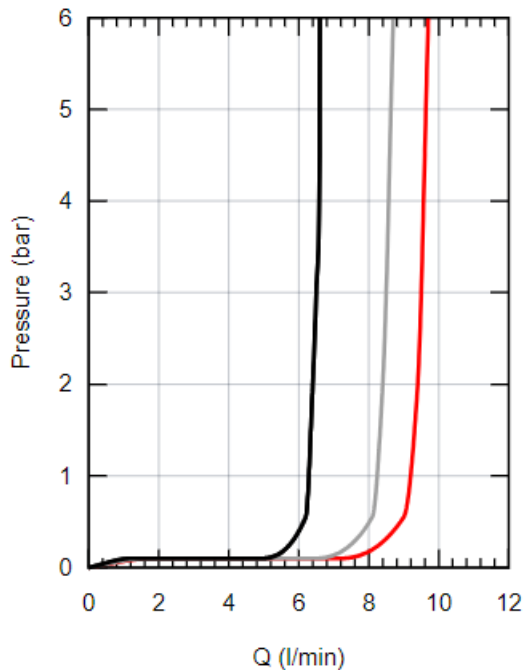

26837DL0

- Hlavová sprcha Jet
- Ruční sprcha Active Massage
- Ruční sprcha Rain
- Ruční sprcha Jet

bar	1	2	3	4	5	6
—	9.0	9.4	9.5	9.6	9.6	9.7
—	6.2	6.4	6.5	6.6	6.6	6.6
—	8.1	8.4	8.5	8.6	8.6	8.7
— l/min	6.2	6.4	6.5	6.6	6.6	6.6