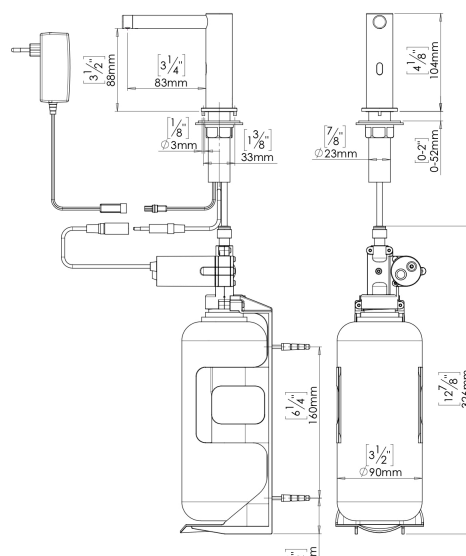

# CLEANTEC

PRODUKTOVÝ LIST EVER™ SD

<b>ARTIKL</b>	<b>EVER™ SOAP DISPENSER - Stainless Steel</b>
<b>ČÍSLO ARTIKLU</b>	230920
<b>SÉRIE</b>	Senzorový stolní dávkovač mýdla
<b>POVRCH</b>	Kartáčovaná nerezová ocel (AISI 316)
<b>ZDROJ NAPÁJENÍ</b>	12V Trafo nebo volitelně box na baterie pro 6x DD baterie
<b>MÝDLO</b>	Krémové mýdlo - viskozita 100-3.800 cPs - vydávané množství 1,2-1,6 ml
<b>ROZMĚRY</b>	Celková výška 104 mm Rozpětí 83 mm Vrtání pro otvor Ø23 mm
<b>POPIS</b>	Bezkontaktní elektrický dávkovač stolního mýdla z kartáčované nerezové oceli pro montáž na umyvadlo. Včetně 1-litrové láhve na mýdlo a držáku na láhev. Se speciálním peristaltickým čerpadlem. Funkce, které lze nastavit dálkovým ovládním: dávkované množství, plnění nádrže na mýdlo, tlačítko dočasného čištění nebo reset do továrního nastavení (dálkové ovládní není součástí balení).