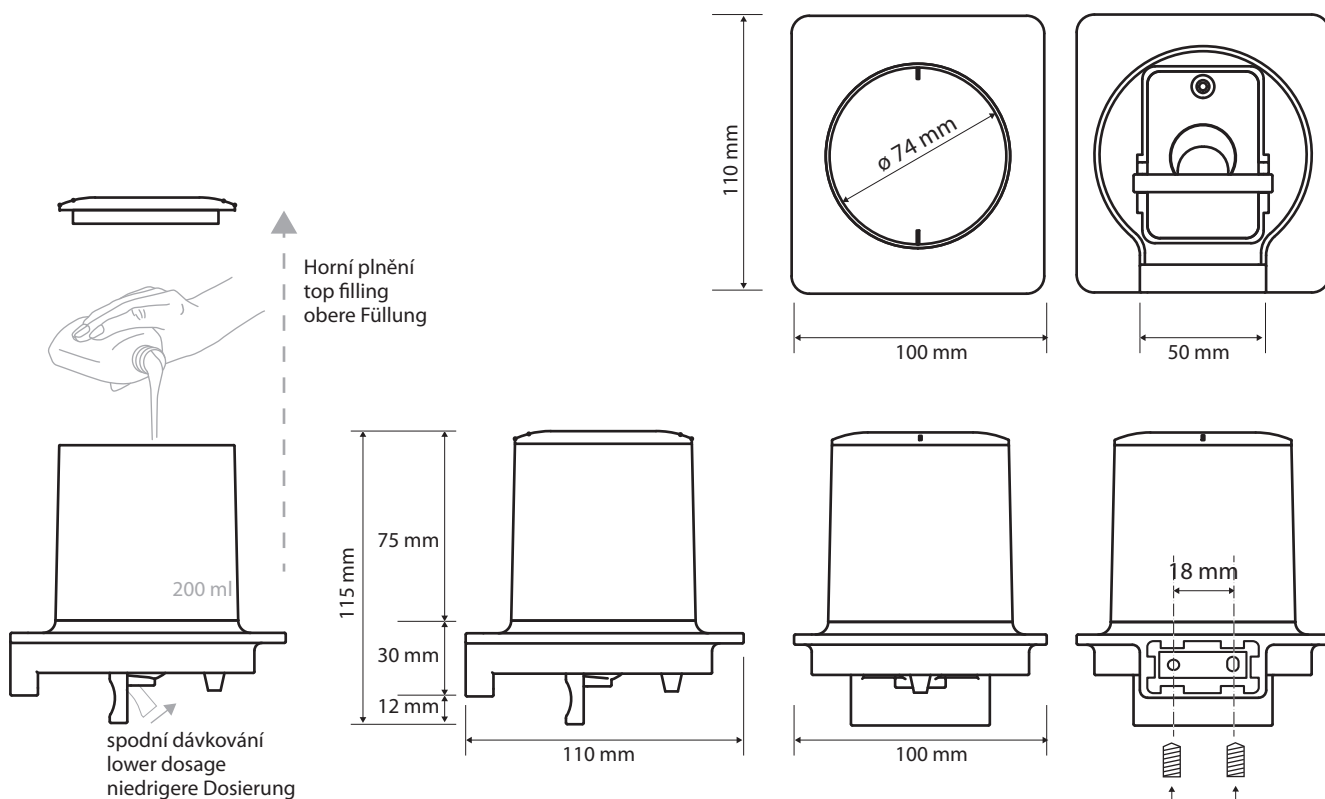

## Parametry / Features / Eigenschaften

šírka / width / Breite:	100 mm
výška / height / Höhe:	115 mm
hloubka / depth / Tiefe:	110 mm
objem / capacity / Volumen:	200 ml
materiál / material / Material:	nerex, plast / stainless steel, plastic / Edelstahl, Plastik
povrch. úprava / finish / Oberfläche:	chrom, bílý / chrome, white / Chrom, Weiß