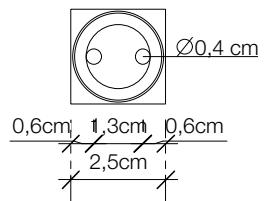

Rückansicht Montagestück
back view for installation

CO TPH1 C

M 1 : 2

Toilettenpapier-
halter Einfach
Toilet paper holder simple

Chrom / Gold / Nickel
sat. / Nickel pol. /
schwarz matt / weiß
matt
*chrome / gold / nickel sat. /
nickel pol. / black flat / white
flat*

15,8 cm . 8 cm . 8 cm

Draufsicht
top view

Seitenansicht
side view

Alle Angaben ohne Gewähr. Maß
und
Modelländerungen vorbehalten.
*All information without engagement.
Measurement and changes conditionally.*