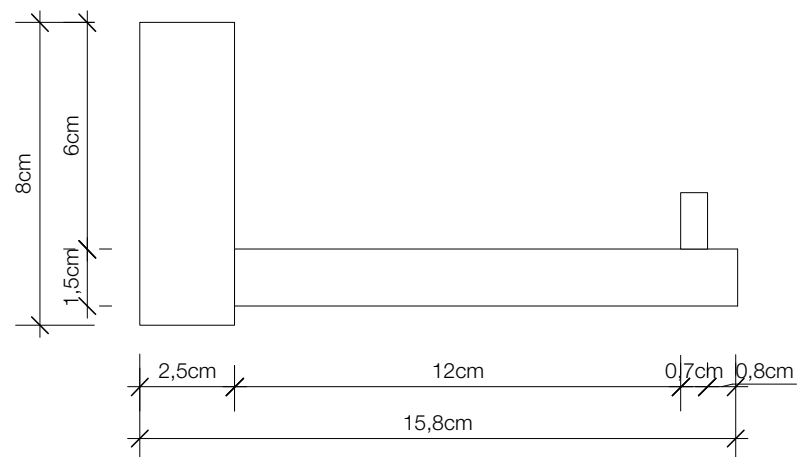

Rückansicht Montagestück
back view for installation

CO TPH1 C

M 1 : 2

Toilettenpapier-
halter Einfach
Toilet paper holder simple

Chrom / Gold / Nickel
sat. / Nickel pol. /
schwarz matt / weiß
matt
*chrome / gold / nickel sat. /
nickel pol. / black flat / white
flat*

15,8 cm . 8 cm . 8 cm

Draufsicht
top view

Seitenansicht
side view

Alle Angaben ohne Gewähr. Maß
und
Modelländerungen vorbehalten.
*All information without engagement.
Measurement and changes conditionally.*