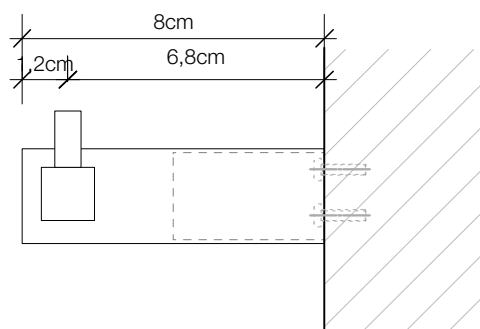

Rückansicht Montagestück
back view for installation

CO TPH1 C

M 1 : 2

Toilettenpapier-
halter Einfach
Toilet paper holder simple

Chrom / Gold / Nickel
sat. / Nickel pol. /
schwarz matt / weiß
matt
*chrome / gold / nickel sat. /
nickel pol. / black flat / white
flat*

15,8 cm . 8 cm . 8 cm

Draufsicht
top view

Seitenansicht
side view

Alle Angaben ohne Gewähr. Maß
und
Modelländerungen vorbehalten.
*All information without engagement.
Measurement and changes conditionally.*