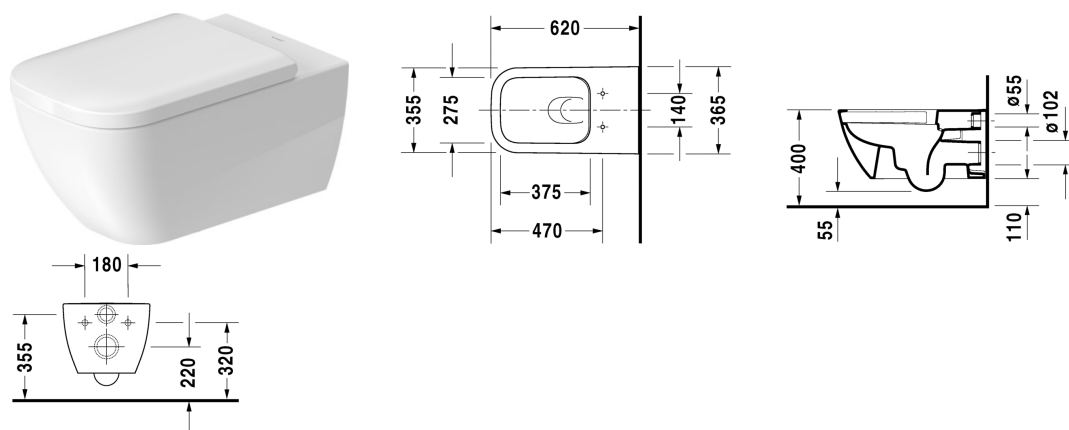

**Happy D.2 Závěsné WC Duravit Rimless® # 255009..00 / 255009..00**

| &lt; 365 mm &gt; |

Závěsné WC Duravit Rimless®	Rozměr	Váha	Objednací číslo
rimless, klozet s hlubokým splachováním, včetně upevnění Durafix, UWL třída 1			
<b>Barvy</b>			
00 Bílá 20 Hygienická bílá (antibakteriálně působící keramická glazura)			
<b>Varianta</b>			
♣ 4,5 l	365 x 620 mm	28,200 kg	255009..00
♣ 4,5 l	365 x 620 mm	28,200 kg	255009..00
<b>Infobox</b>			
Durafix 2 pro skryté upevnění je součástí dodávky			
Sanitární keramika se speciálním povrchem WonderGliss zůstává čistá a dobře vypadající po dlouhou dobu. Pokud chcete objednat povrchovou úpravu WonderGliss vložte za objednací číslo "1".			
<b>Příslušenství keramika</b>			
Upevnění pro závěsný bidet a závěsné WC	Ø 12 x 180 mm	0,200 kg	006500
<b>Příslušenství</b>			
Protihluková sada pro závěsné WC		0,300 kg	005064
Protihluková sada			Schallschutz-Set 005090
<b>Vhodné produkty</b>			
WC sedátko závěsy ušlechtilá ocel, prodloužené provedení, odnímatelné, bez sklápěcí automatiky,			006461

Happy D.2 Závěsné WC Duravit Rimless® # 255009..00 /  
255009..00

|< 365 mm >|

WC sedátko závěsy ušlechtilá ocel, prodloužené provedení, se  
sklápěcí automatikou,

006469

*Na všech výkresech jsou uvedeny všechny potřebné rozměry (mm), které podléhají běžným tolerancím. Přesné rozměry lze zjistit pouze přímo na výrobku.*