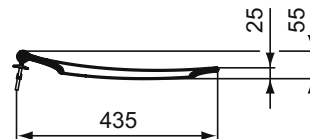

Ideal Standard

Toilet

Contour21

Číslo položky: **S454501**

Dětské sedátko bez poklopu, 7-11 let

Dětské klozetové sedátko bez poklopu pro klozet 7-11 let (S3128 a S3126)

Barva: 01 - Bílá

Další podrobnosti o produktu:

| | |
|----------------------|---------------------|
| Typ: | Samotné Sedátko |
| Otvory an baterie: | 0 |
| Čistá hmotnost (kg): | 1,2 |
| Materiál: | PP |
| Výška (mm): | 58 |
| Šířka (mm): | 375 |
| Hloubka (mm): | 441 |
| Mechanismus závěsu: | Normální zavírání |
| Upevnění: | Horní fixační panty |