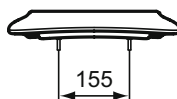

Ideal Standard

Toilet

Contour21

Číslo položky: **S454501**

Dětské sedátko bez poklopu, 7-11 let

Dětské klozetové sedátko bez poklopu pro klozet 7-11 let (S3128 a S3126)

Barva: 01 - Bílá

Další podrobnosti o produktu:

| | |
|----------------------|---------------------|
| Typ: | Samotné Sedátko |
| Otvory an baterie: | 0 |
| Čistá hmotnost (kg): | 1,2 |
| Materiál: | PP |
| Výška (mm): | 58 |
| Šířka (mm): | 375 |
| Hloubka (mm): | 441 |
| Mechanismus závěsu: | Normální zavírání |
| Upevnění: | Horní fixační panty |