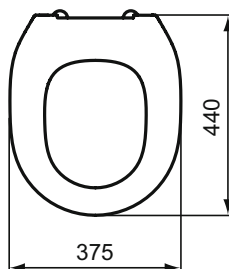

Ideal Standard

Toilet

Contour21

Číslo položky: **S454501**

Dětské sedátko bez poklopu, 7-11 let

Dětské klozetové sedátko bez poklopu pro klozet 7-11 let (S3128 a S3126)

Barva: 01 - Bílá

Další podrobnosti o produktu:

| | |
|----------------------|---------------------|
| Typ: | Samotné Sedátko |
| Otvory an baterie: | 0 |
| Čistá hmotnost (kg): | 1,2 |
| Materiál: | PP |
| Výška (mm): | 58 |
| Šířka (mm): | 375 |
| Hloubka (mm): | 441 |
| Mechanismus závěsu: | Normální zavírání |
| Upevnění: | Horní fixační panty |