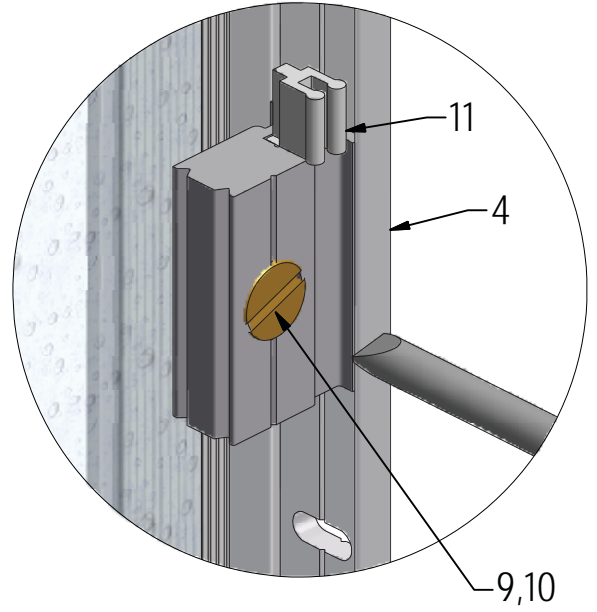

29. 1x  
M8937

Left version

Right version

(DE) Marke BLAU (äußere)  
(GB) Sing BLUE (EXTERIOR)  
(CZ)Modrý štítek (EXTERIÉR)

E 4x

J2

J3

J4