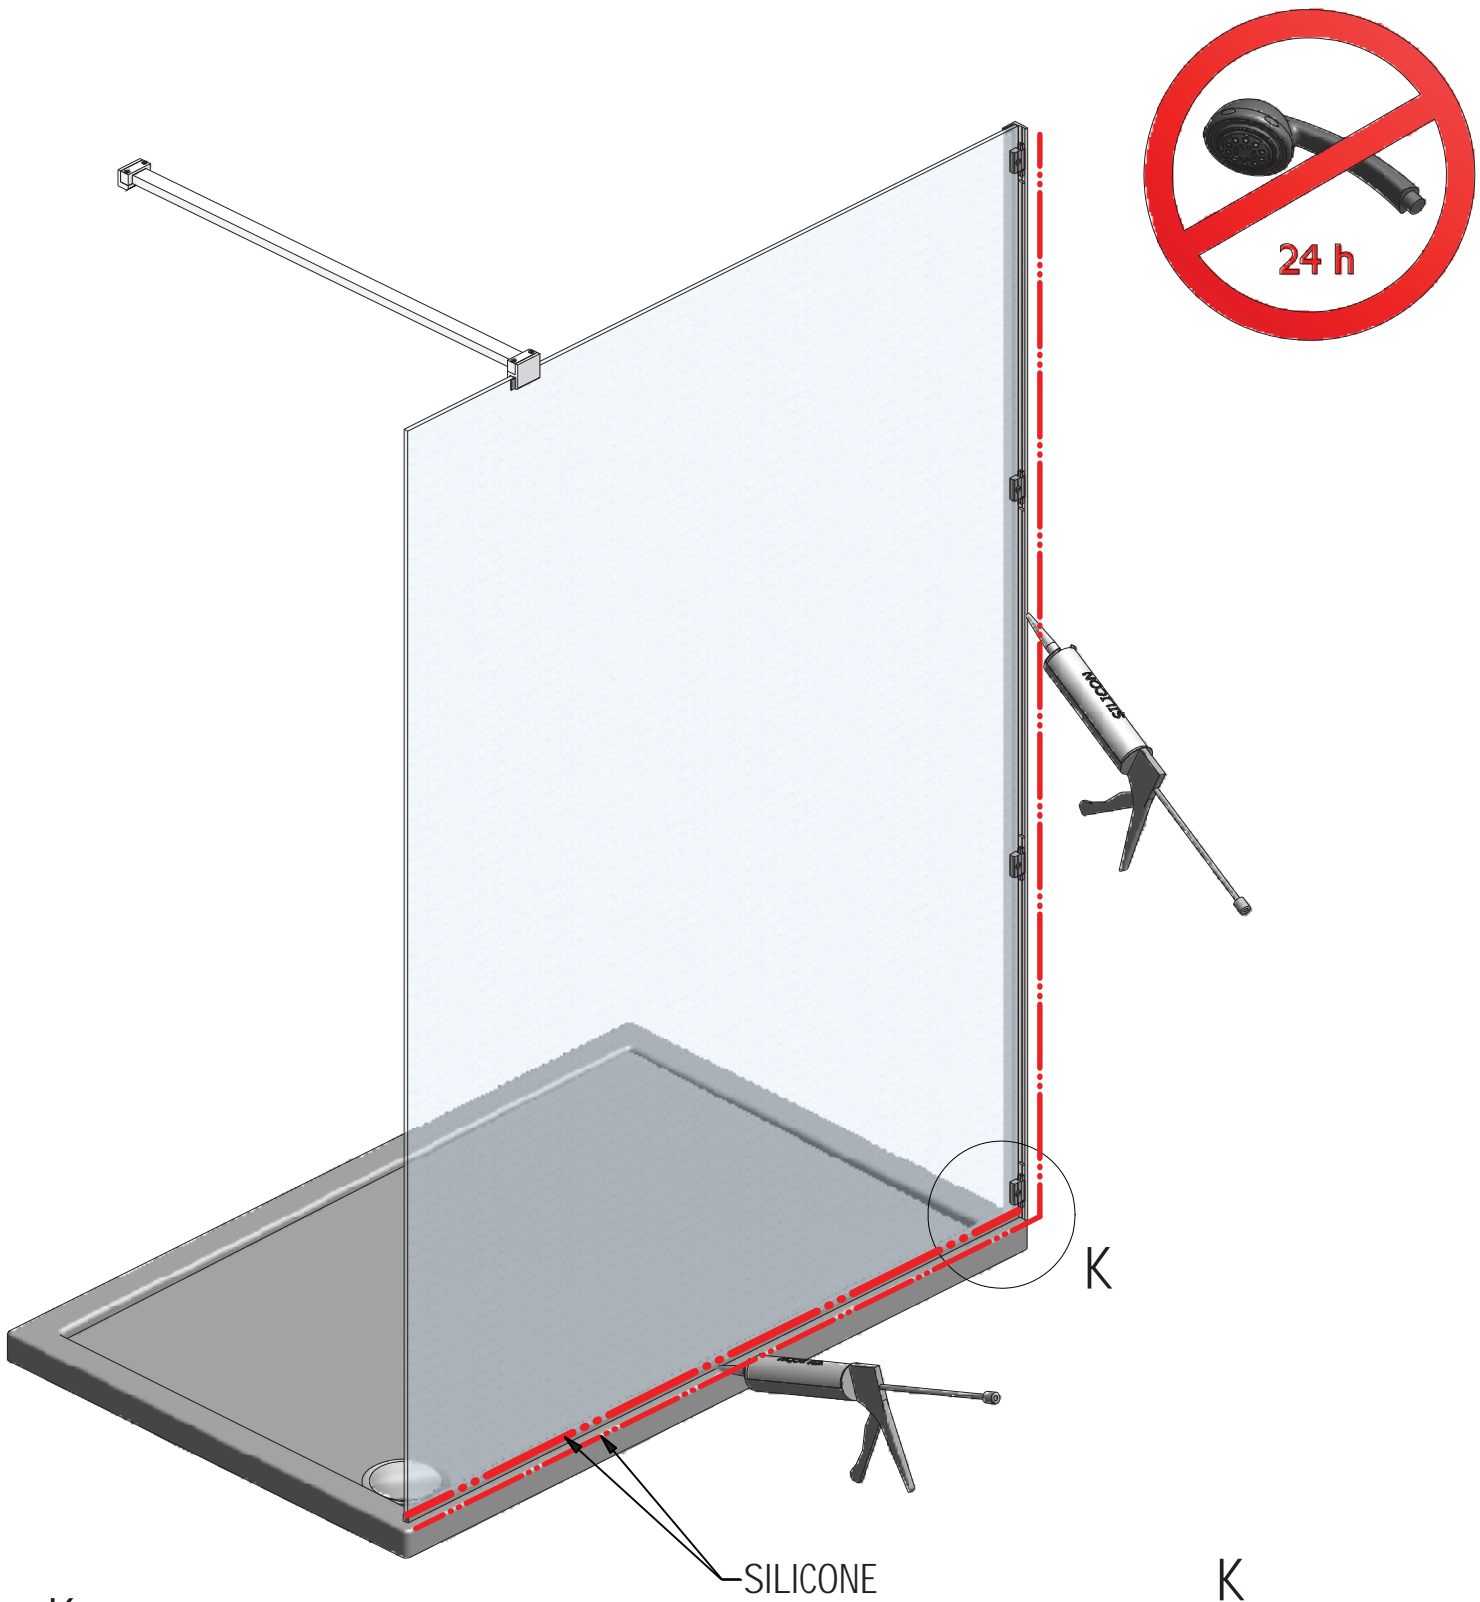

K

SILICONE

K