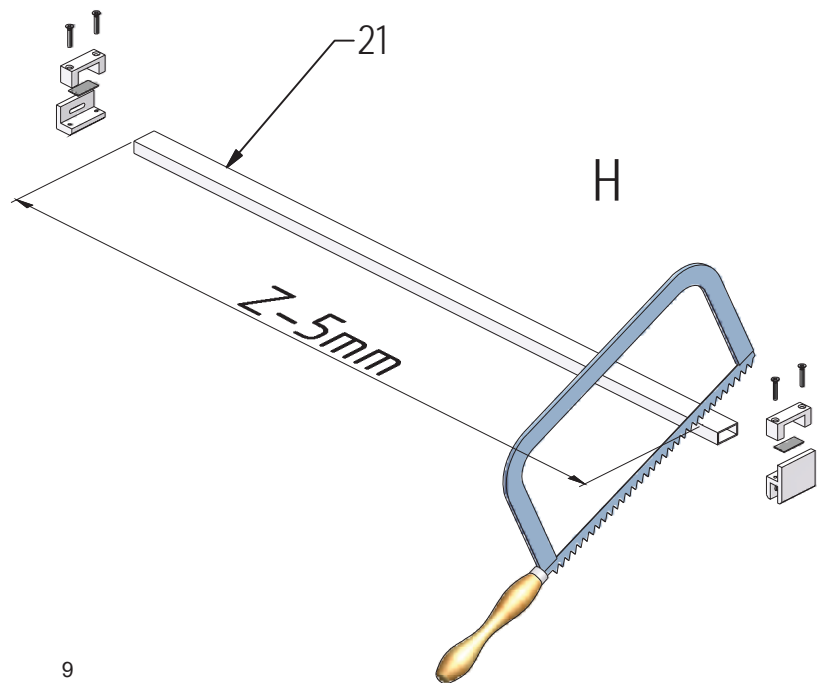

29. 1x  
M8937

Left version

Right version

(DE) Marke BLAU (äußere)  
(GB) Sing BLUE (EXTERIOR)  
(CZ)Modrý štítek (EXTERIÉR)

E 4x

J2

J3

J4

J5

K

SILICONE

K

SILICONE

SILICONE

P62			ND01-2361-00
P64	900		P2982
	1000		P2739
	1200		P2740
	1400		P2741
	1500		P2742

V33	900	clear glass	ND03-0474 -00-02
	1000	clear glass	ND03-0374-00-02
	1200	clear glass	ND03-0375-00-02
	1400	clear glass	ND03-0376-00-02
	1500	clear glass	ND03-0377-00-02