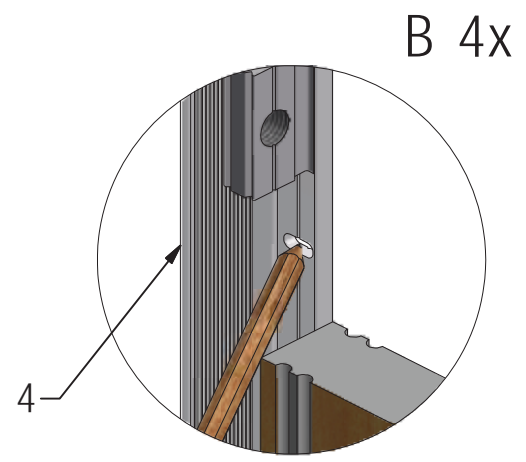

29. 1x  
M8937

Left version

Right version

(DE) Marke BLAU (äußere)  
(GB) Sing BLUE (EXTERIOR)  
(CZ)Modrý štítek (EXTERIÉR)

E 4x

J2

J3

J4