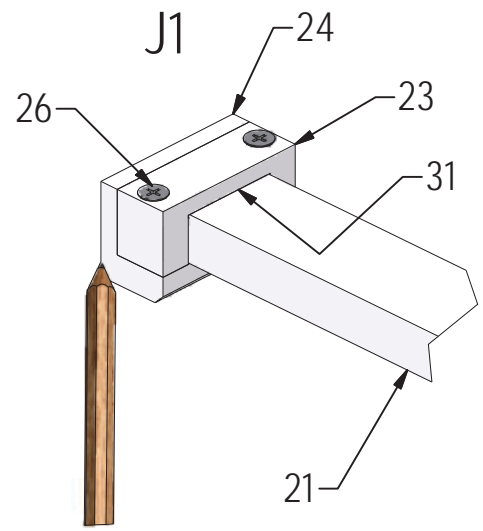

29. 1x  
M8937

Left version

Right version

(DE) Marke BLAU (äußere)  
(GB) Sing BLUE (EXTERIOR)  
(CZ)Modrý štítek (EXTERIÉR)

E 4x

J2

J3

J4