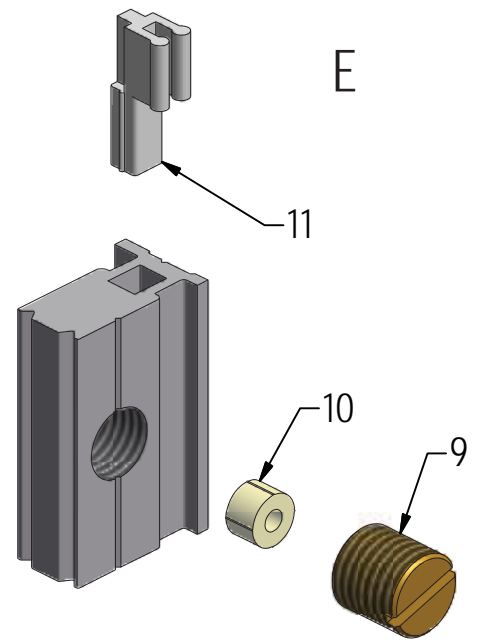

29. 1x  
M8937

Left version

Right version

(DE) Marke BLAU (äußere)  
(GB) Sing BLUE (EXTERIOR)  
(CZ)Modrý štítek (EXTERIÉR)

E 4x

J2

J3

J4