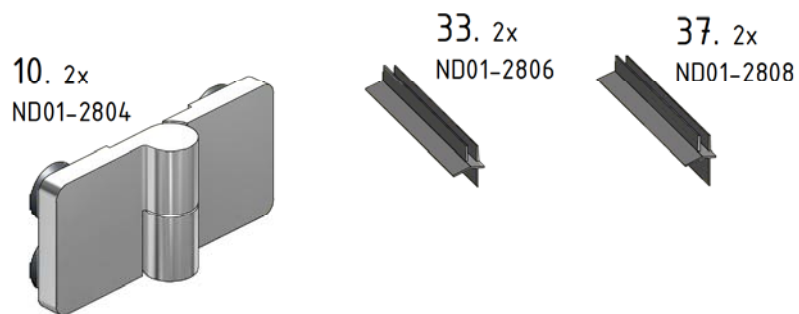

TZNL1

TZNP1

ND01-2803

ND01-2804

P3010

V184	800;900	clear glass	čiré sklo	ND02-0747-00-02
	1000;1100	clear glass	čiré sklo	ND02-0748-00-02
	1200	clear glass	čiré sklo	ND02-0749-00-02
V180	800	brillant+clear glass	brillant+čiré sklo	ND02-0751-00-02
	900;1000	brillant+clear glass	brillant+čiré sklo	ND02-0752-00-02
	1100;1200	brillant+clear glass	brillant+čiré sklo	ND02-0753-00-02
P126	800			ND01-2805-8
	900			ND01-2805-9
	1000			ND01-2805-1
	1100			ND01-2805-11
	1200			ND01-2805-12
P239		brillant		P3361
		stříbro		P3927