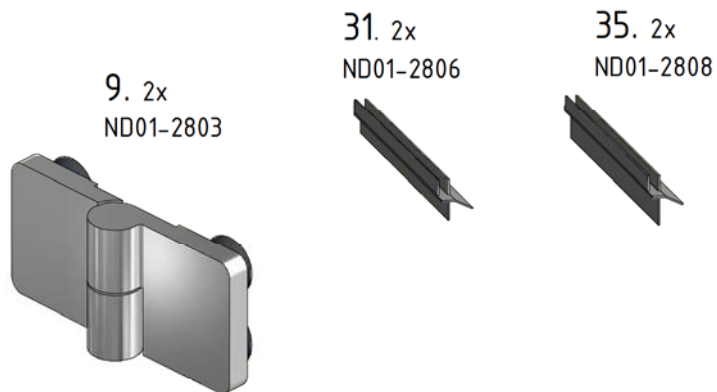

TZNL1

TZNP1

ND01-2803

ND01-2804

P3010

V184	800;900	clear glass	čiré sklo	ND02-0747-00-02
	1000;1100	clear glass	čiré sklo	ND02-0748-00-02
	1200	clear glass	čiré sklo	ND02-0749-00-02
V180	800	brillant+clear glass	brillant+čiré sklo	ND02-0751-00-02
	900;1000	brillant+clear glass	brillant+čiré sklo	ND02-0752-00-02
	1100;1200	brillant+clear glass	brillant+čiré sklo	ND02-0753-00-02
P126	800			ND01-2805-8
	900			ND01-2805-9
	1000			ND01-2805-1
	1100			ND01-2805-11
	1200			ND01-2805-12
P239		brillant		P3361
		stříbro		P3927