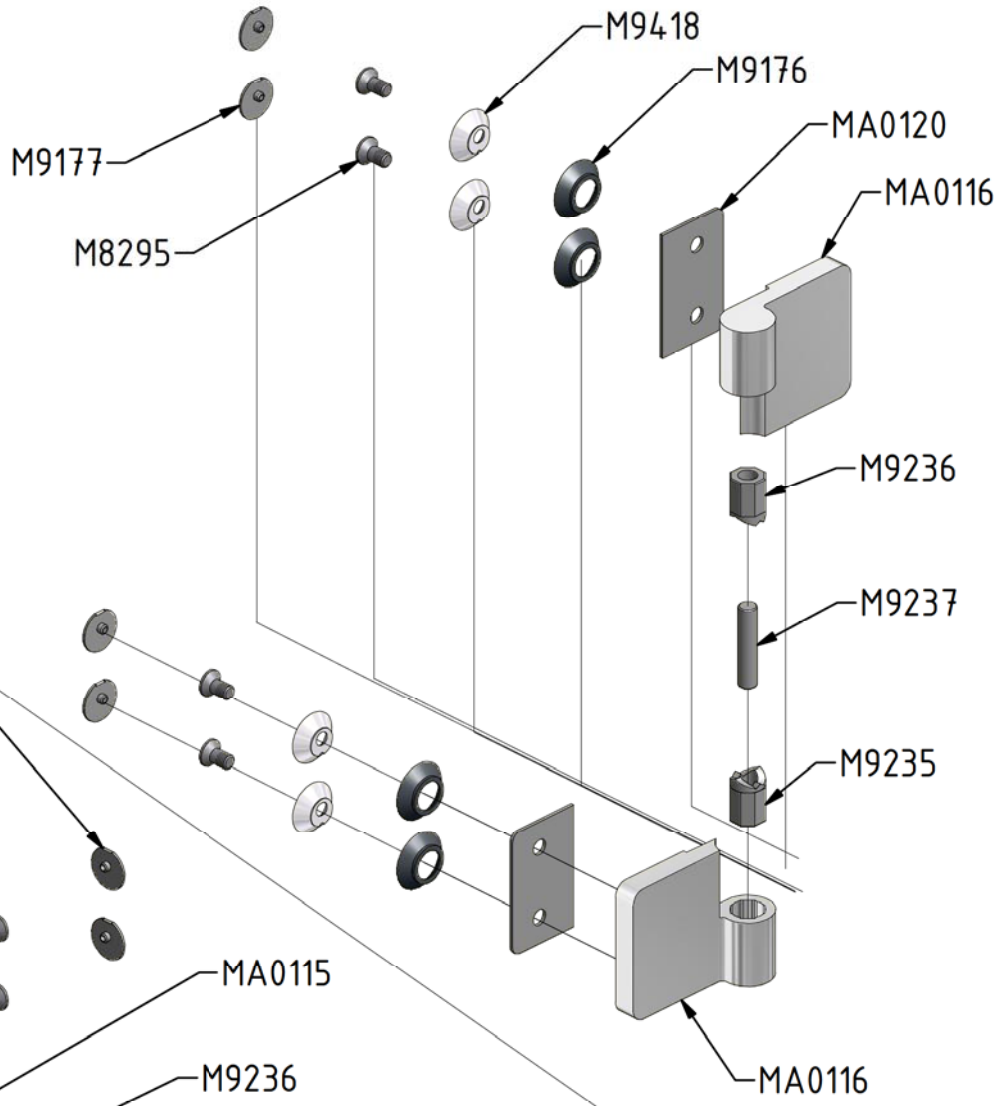

TZNL1

TZNP1

ND01-2803

ND01-2804

P3010

V184	800;900	clear glass	čiré sklo	ND02-0747-00-02
	1000;1100	clear glass	čiré sklo	ND02-0748-00-02
	1200	clear glass	čiré sklo	ND02-0749-00-02
V180	800	brillant+clear glass	brillant+čiré sklo	ND02-0751-00-02
	900;1000	brillant+clear glass	brillant+čiré sklo	ND02-0752-00-02
	1100;1200	brillant+clear glass	brillant+čiré sklo	ND02-0753-00-02
P126	800			ND01-2805-8
	900			ND01-2805-9
	1000			ND01-2805-1
	1100			ND01-2805-11
	1200			ND01-2805-12
P239		brillant		P3361
		stříbro		P3927