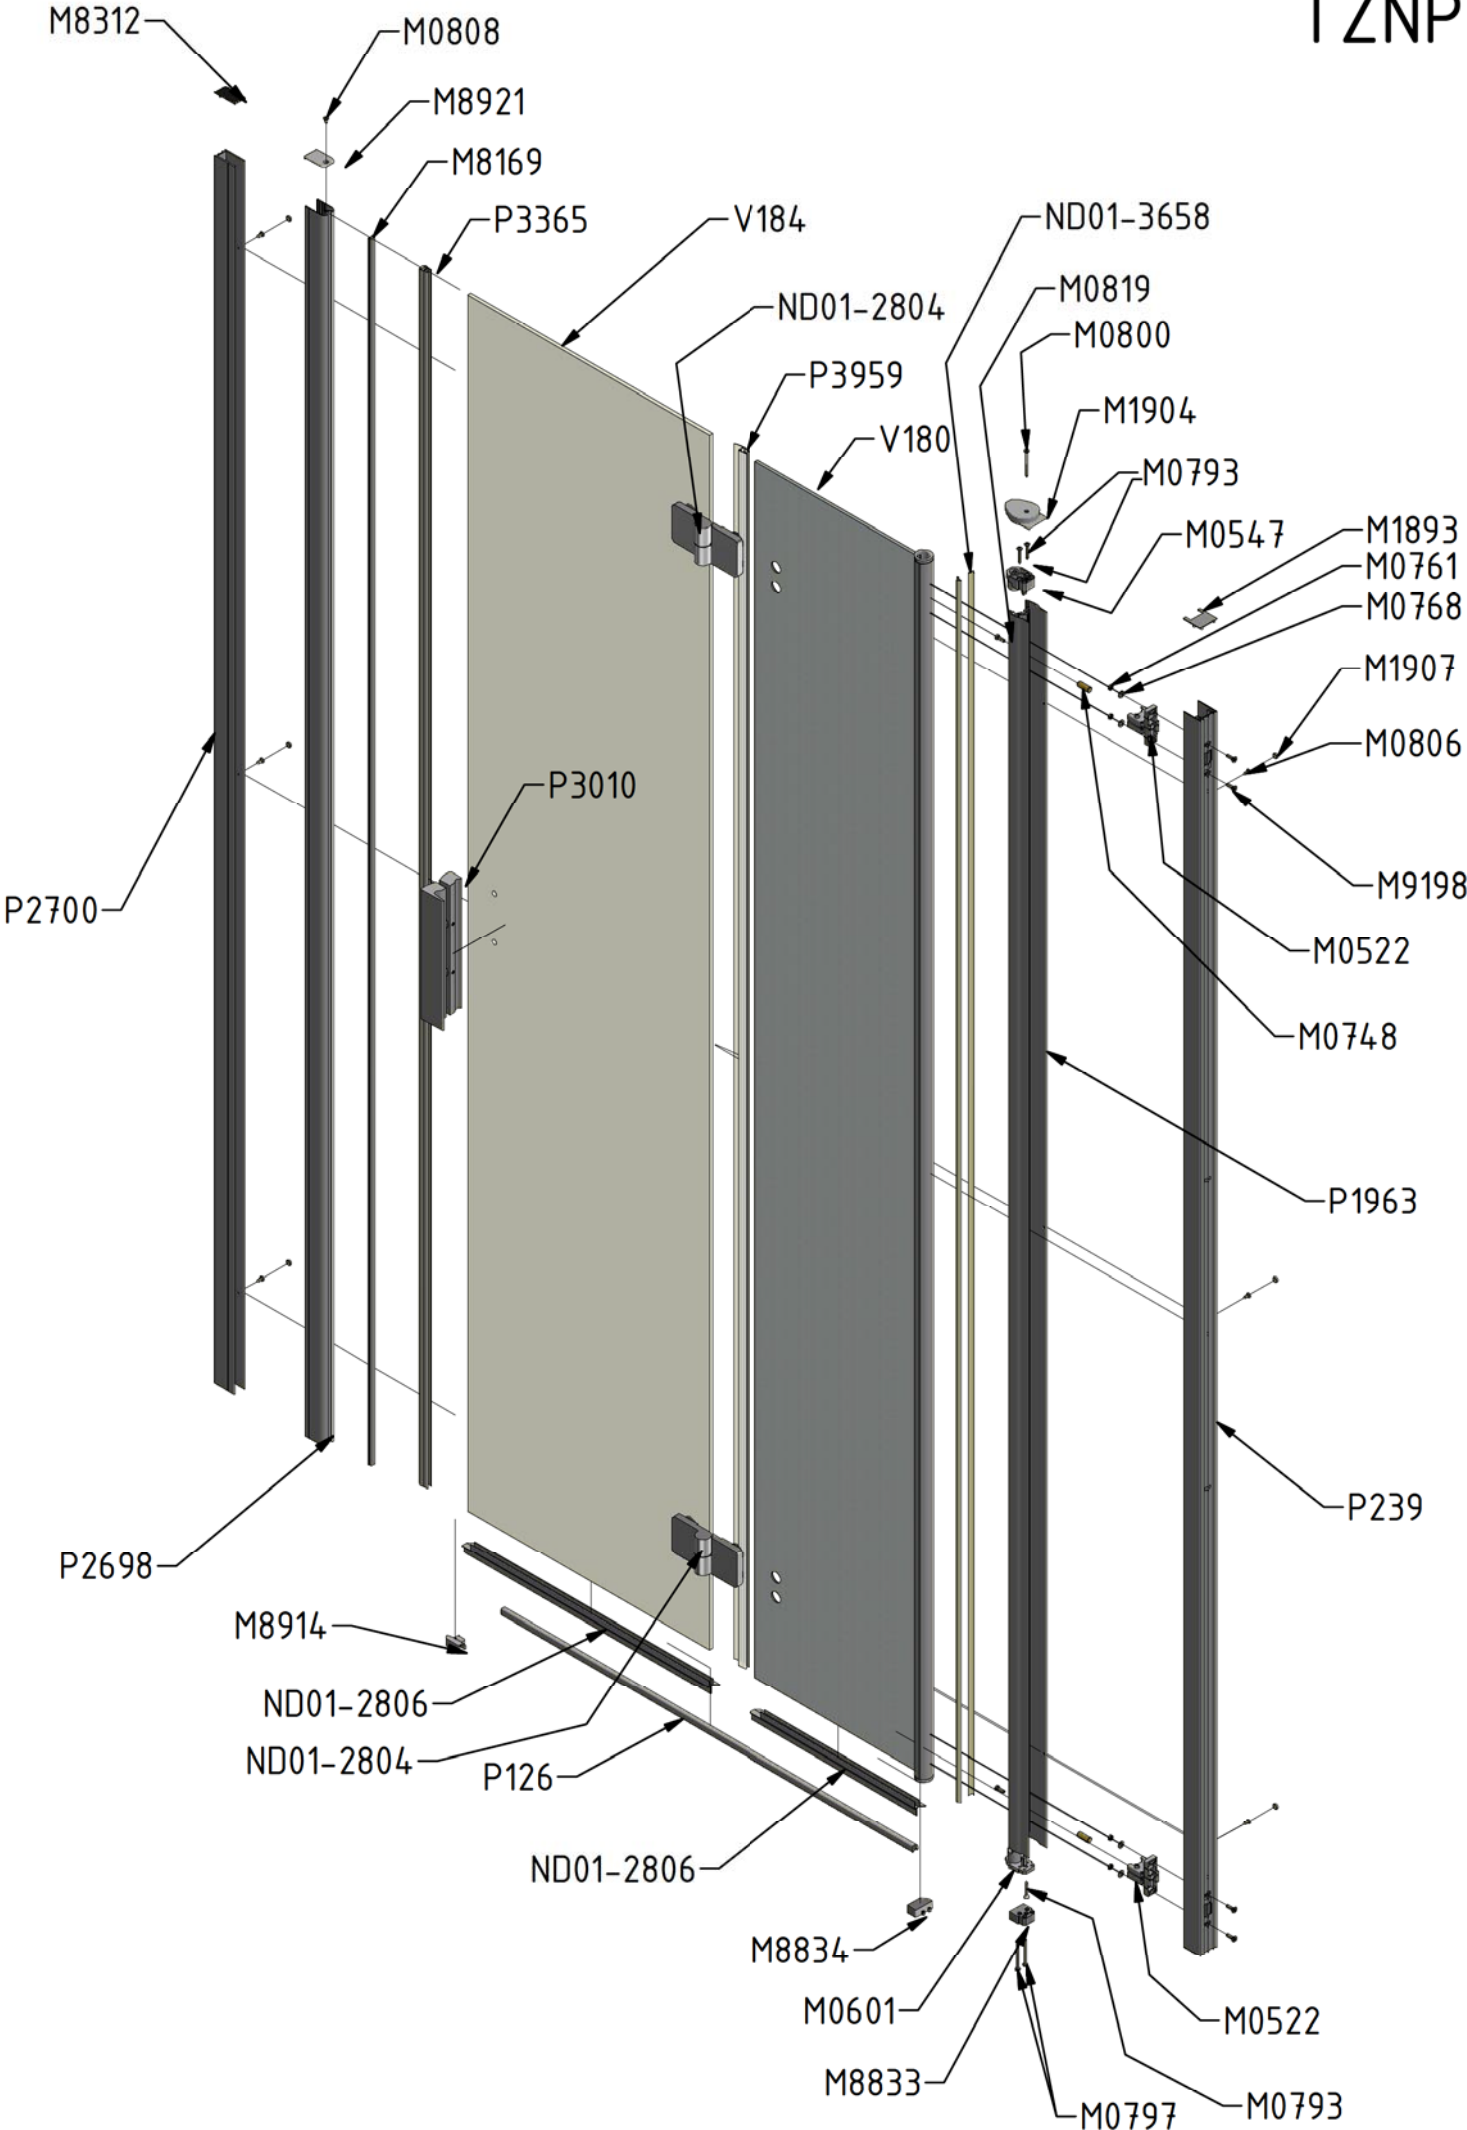

TZNL1

TZNP1

ND01-2803

ND01-2804

P3010

V184	800;900	clear glass	čiré sklo	ND02-0747-00-02
	1000;1100	clear glass	čiré sklo	ND02-0748-00-02
	1200	clear glass	čiré sklo	ND02-0749-00-02
V180	800	brillant+clear glass	brillant+čiré sklo	ND02-0751-00-02
	900;1000	brillant+clear glass	brillant+čiré sklo	ND02-0752-00-02
	1100;1200	brillant+clear glass	brillant+čiré sklo	ND02-0753-00-02
P126	800			ND01-2805-8
	900			ND01-2805-9
	1000			ND01-2805-1
	1100			ND01-2805-11
	1200			ND01-2805-12
P239		brillant		P3361
		stříbro		P3927