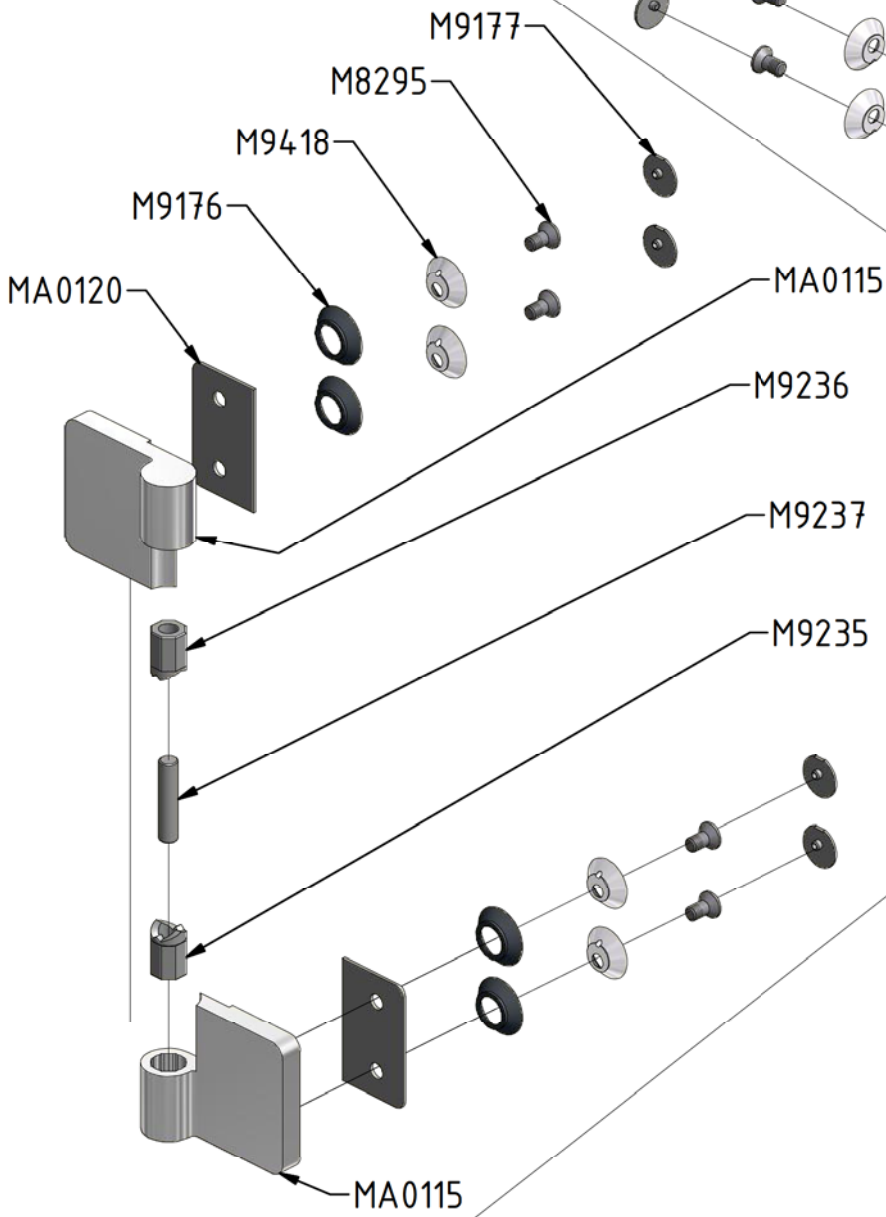

TZNL1

TZNP1

ND01-2803

ND01-2804

P3010

V184	800;900	clear glass	čiré sklo	ND02-0747-00-02
	1000;1100	clear glass	čiré sklo	ND02-0748-00-02
	1200	clear glass	čiré sklo	ND02-0749-00-02
V180	800	brillant+clear glass	brillant+čiré sklo	ND02-0751-00-02
	900;1000	brillant+clear glass	brillant+čiré sklo	ND02-0752-00-02
	1100;1200	brillant+clear glass	brillant+čiré sklo	ND02-0753-00-02
P126	800			ND01-2805-8
	900			ND01-2805-9
	1000			ND01-2805-1
	1100			ND01-2805-11
	1200			ND01-2805-12
P239		brillant		P3361
		stříbro		P3927