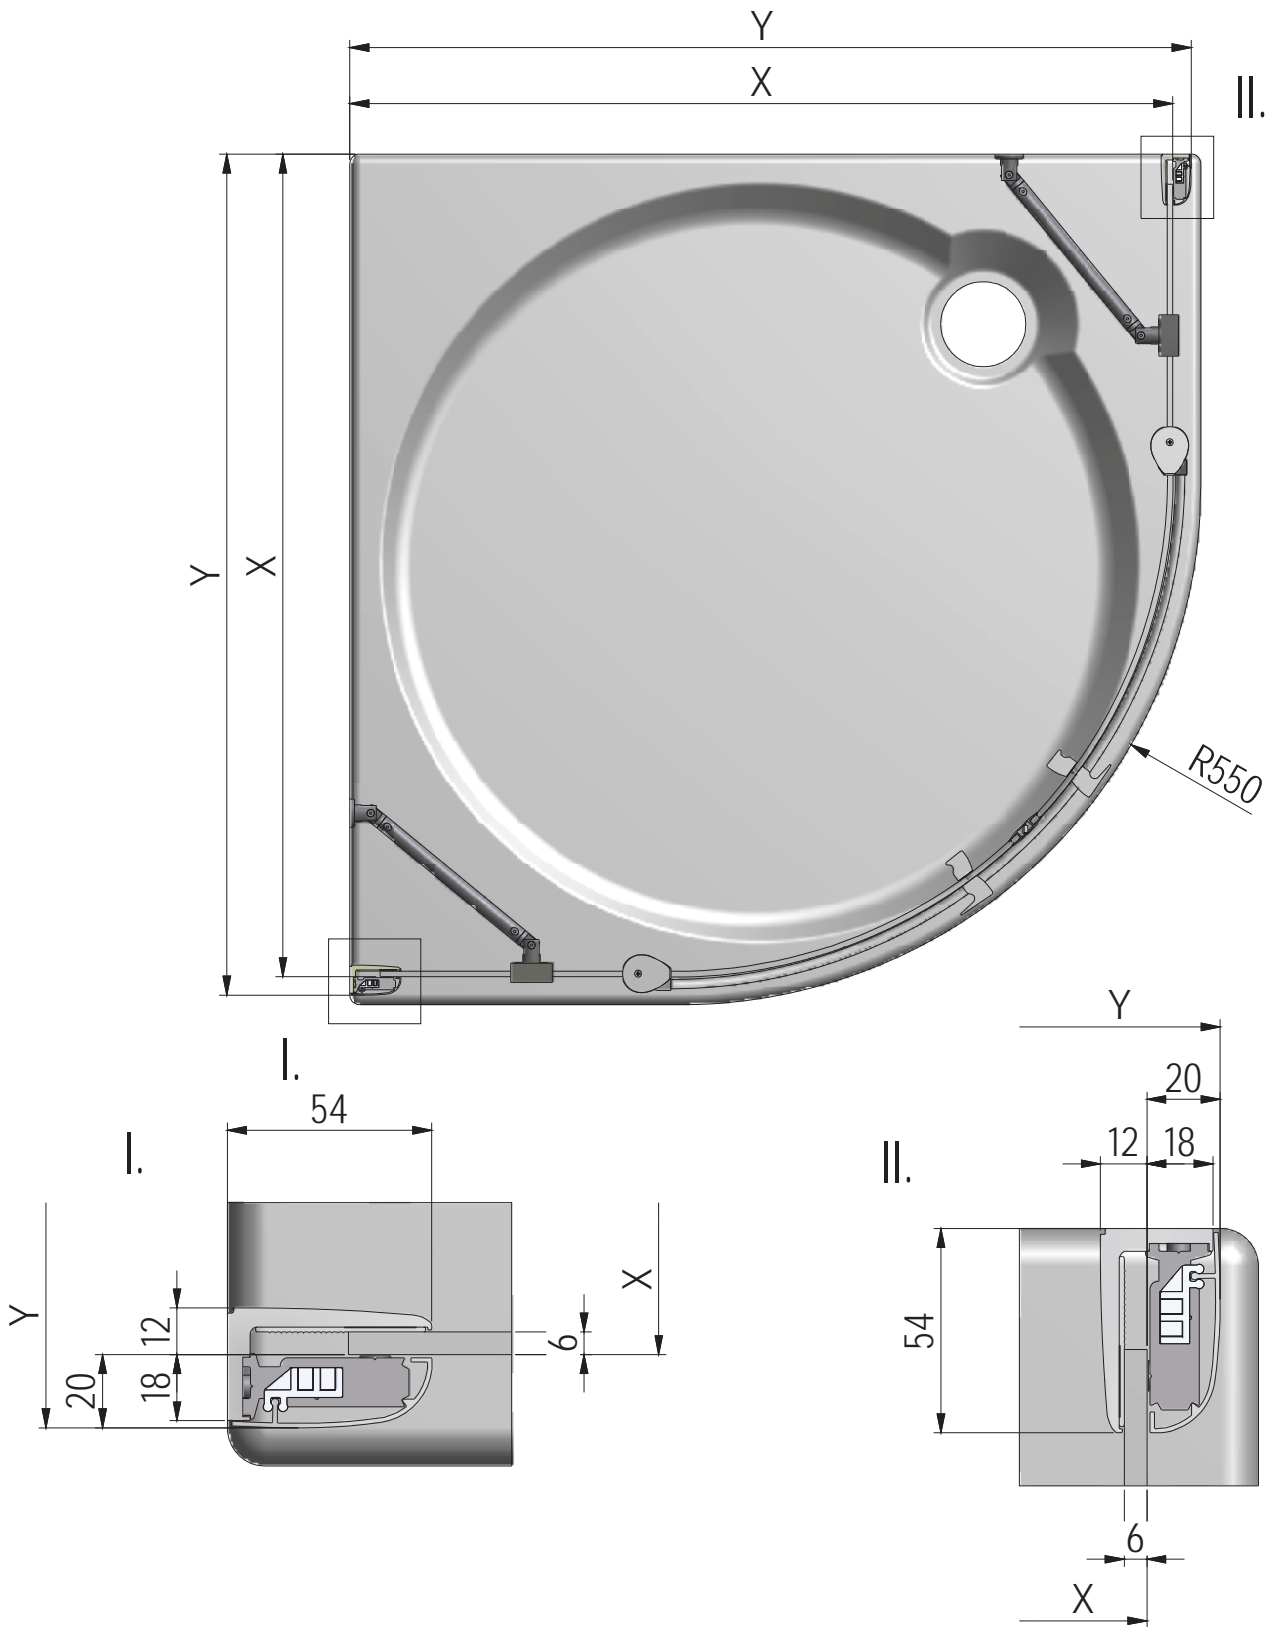

# TR2

TR2	X (mm)		Y (mm)	
	MIN	MAX	MIN	MAX
800	750	770	770	790
900	850	870	870	890
1000	950	970	970	990

1. 2x  
V13

2. 2x  
V14

3. 2x

4. 2x  
P32

5. 1x  
P2290

6. 8x  
M0511  
Ø6

7. 8x  
M0811  
3,9x38

8. 8x  
M5974

9. 8x  
M5975

10. 4x  
M5924

11. 4x  
M5925

12. 2x  
M8833

13. 1x  
M8835

14. 1x  
M8834

23. 2x  
M8018

25. 1x  
M5926

26. 1x  
M5927

27. 2x  
M1896

19. 2x  
P3010

28. 2x  
M0800  
3,5x45

(DE) Marke BLAU (äußere)  
 (FR) Repère BLEU (EXTERIEUR)  
 (GB) Sing BLUE (EXTERIOR)  
 (CZ) Modrý žtvereček (EXTERIER)