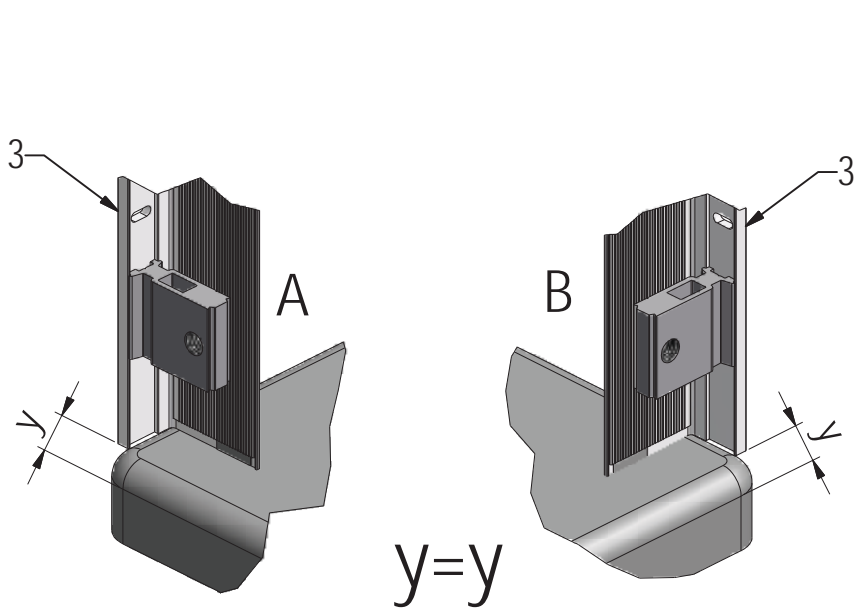

23. 2x  
M8018

25. 1x  
M5926

26. 1x  
M5927

27. 2x  
M1896

19. 2x  
P3010

28. 2x  
M0800  
3,5x45

(DE) Marke BLAU (äußere)  
 (FR) Repère BLEU (EXTERIEUR)  
 (GB) Sing BLUE (EXTERIOR)  
 (CZ) Modrý žtvereček (EXTERIER)