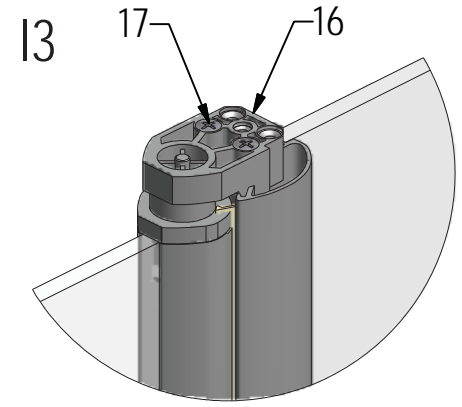

(DE) Marke BLAU (äußere)
(FR) Repère BLEU (EXTERIEUR)
(GB) Sing BLUE (EXTERIOR)
(CZ) Modrý žtvereček (EXTERIER)

(DE) Behandelten Seite (INNERE)
(FR) Face traitée (INTERIEUR)
(GB) Treated side (INTERIOR)
(CZ) Ošetřená strana (INTERIER)

(DE) Behandelten Seite (INNERE)
(FR) Face traitée (INTERIEUR)
(GB) Treated side (INTERIOR)
(CZ) Ošetřená strana (INTERIER)