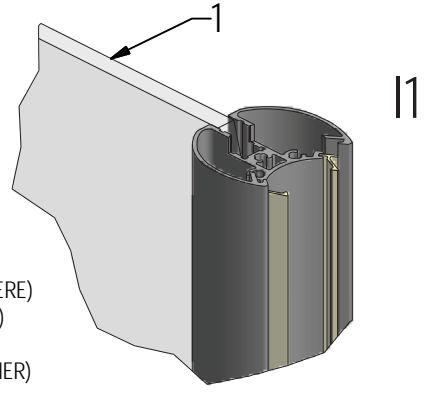

23. 2x  
M8018

25. 1x  
M5926

26. 1x  
M5927

27. 2x  
M1896

19. 2x  
P3010

28. 2x  
M0800  
3,5x45

(DE) Marke BLAU (äußere)  
 (FR) Repère BLEU (EXTERIEUR)  
 (GB) Sing BLUE (EXTERIOR)  
 (CZ) Modrý žtvereček (EXTERIER)

(DE) Behandelten Seite (INNERE)  
 (FR) Face traitée (INTERIEUR)  
 (GB) Treated side (INTERIOR)  
 (CZ) Ošetřená strana (INTERIER)

(DE) Behandelten Seite (INNERE)  
 (FR) Face traitée (INTERIEUR)  
 (GB) Treated side (INTERIOR)  
 (CZ) Ošetřená strana (INTERIER)