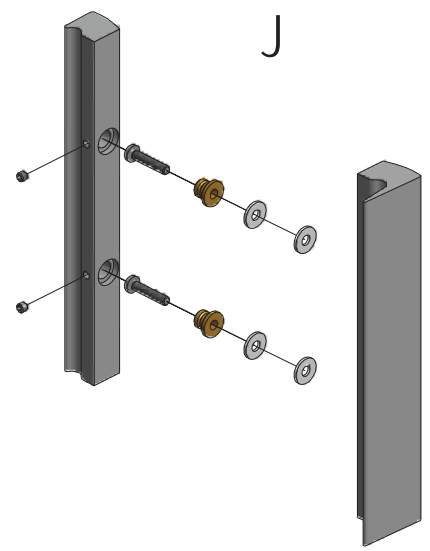

(DE) Marke BLAU (äußere)
(FR) Repère BLEU (EXTERIEUR)
(GB) Sing BLUE (EXTERIOR)
(CZ) Modrý žtvereček (EXTERIER)

(DE) Behandelten Seite (INNERE)
(FR) Face traitée (INTERIEUR)
(GB) Treated side (INTERIOR)
(CZ) Ošetřená strana (INTERIER)

(DE) Behandelten Seite (INNERE)
(FR) Face traitée (INTERIEUR)
(GB) Treated side (INTERIOR)
(CZ) Ošetřená strana (INTERIER)