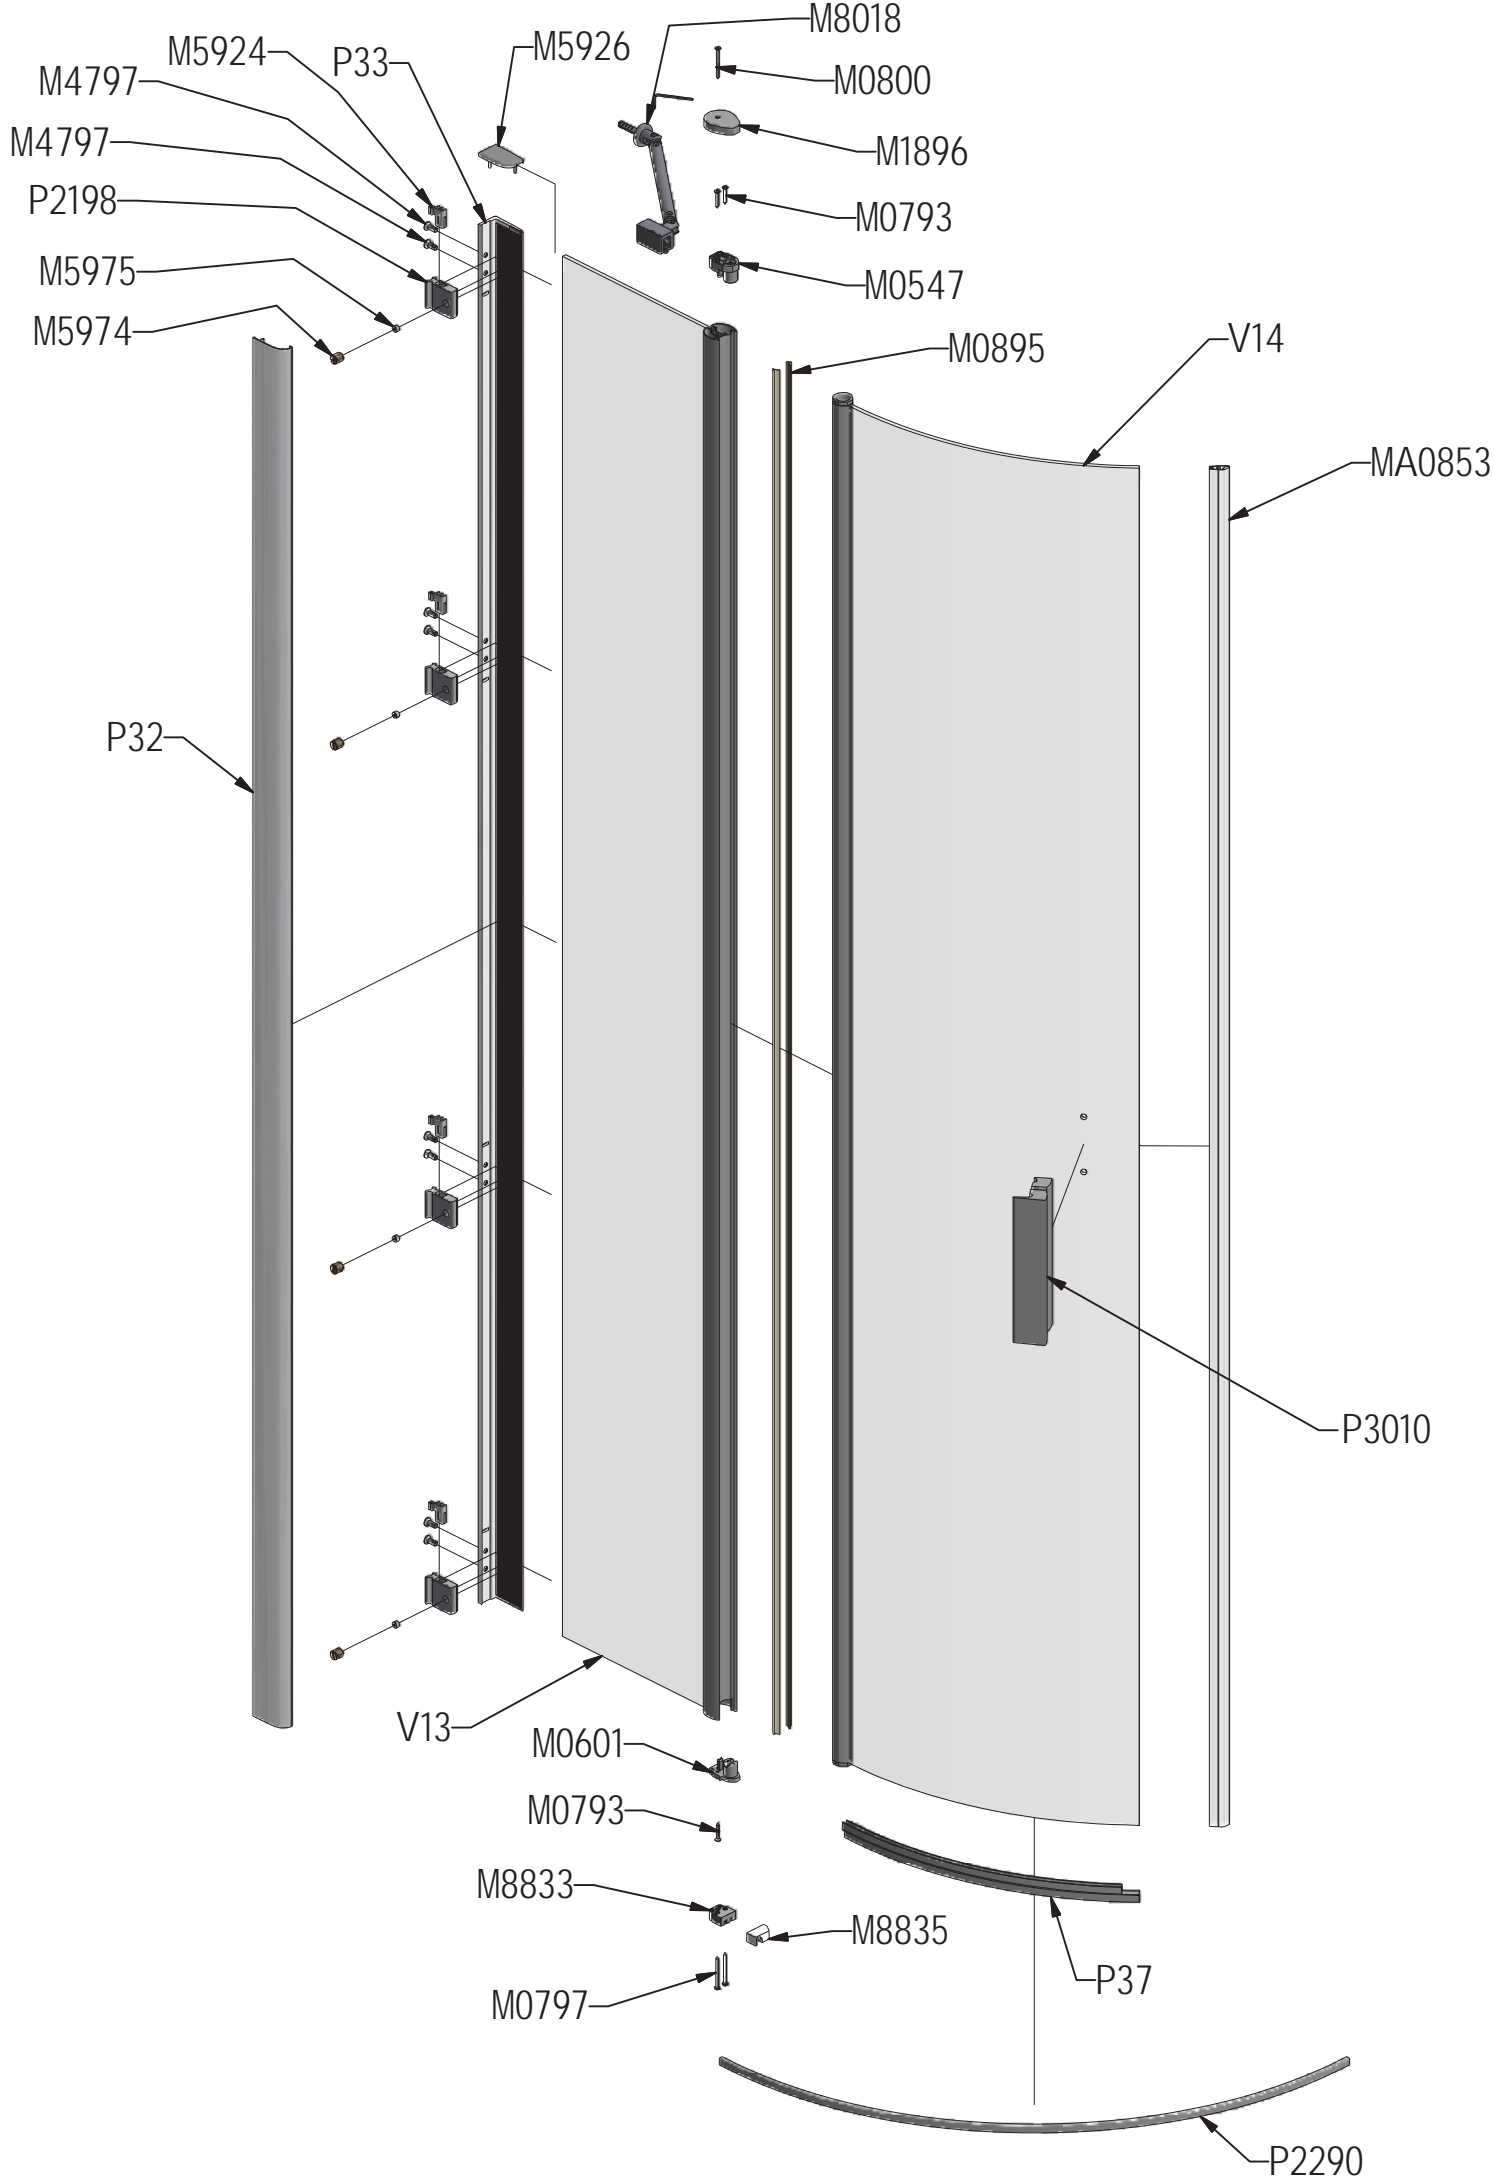

23. 2x  
M8018

25. 1x  
M5926

26. 1x  
M5927

27. 2x  
M1896

19. 2x  
P3010

28. 2x  
M0800  
3,5x45

(DE) Marke BLAU (äußere)  
 (FR) Repère BLEU (EXTERIEUR)  
 (GB) Sing BLUE (EXTERIOR)  
 (CZ) Modrý žtvereček (EXTERIER)

(DE) Behandelten Seite (INNERE)  
 (FR) Face traitée (INTERIEUR)  
 (GB) Treated side (INTERIOR)  
 (CZ) Ošetřená strana (INTERIER)

(DE) Behandelten Seite (INNERE)  
 (FR) Face traitée (INTERIEUR)  
 (GB) Treated side (INTERIOR)  
 (CZ) Ošetřená strana (INTERIER)