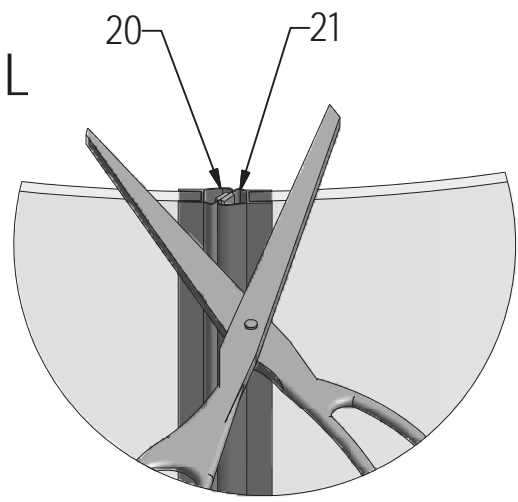

23. 2x  
M8018

25. 1x  
M5926

26. 1x  
M5927

27. 2x  
M1896

19. 2x  
P3010

28. 2x  
M0800  
3,5x45

(DE) Marke BLAU (äußere)  
 (FR) Repère BLEU (EXTERIEUR)  
 (GB) Sing BLUE (EXTERIOR)  
 (CZ) Modrý žtvereček (EXTERIER)

(DE) Behandelten Seite (INNERE)  
 (FR) Face traitée (INTERIEUR)  
 (GB) Treated side (INTERIOR)  
 (CZ) Ošetřená strana (INTERIER)

(DE) Behandelten Seite (INNERE)  
 (FR) Face traitée (INTERIEUR)  
 (GB) Treated side (INTERIOR)  
 (CZ) Ošetřená strana (INTERIER)