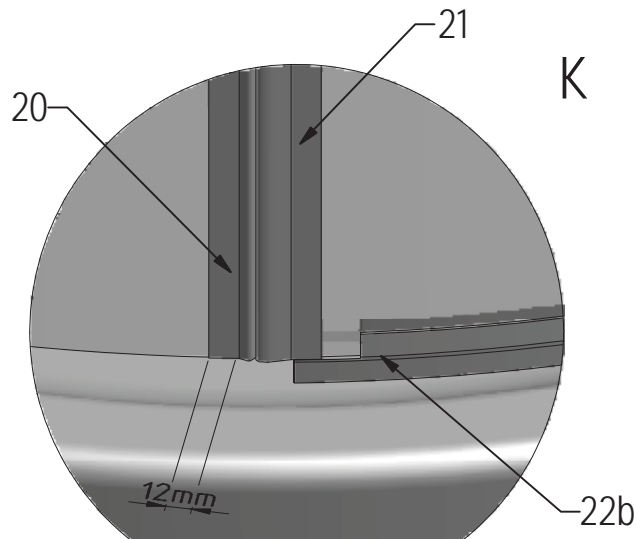

23. 2x  
M8018

25. 1x  
M5926

26. 1x  
M5927

27. 2x  
M1896

19. 2x  
P3010

28. 2x  
M0800  
3,5x45

(DE) Marke BLAU (äußere)  
 (FR) Repère BLEU (EXTERIEUR)  
 (GB) Sing BLUE (EXTERIOR)  
 (CZ) Modrý žtvereček (EXTERIER)

(DE) Behandelten Seite (INNERE)  
 (FR) Face traitée (INTERIEUR)  
 (GB) Treated side (INTERIOR)  
 (CZ) Ošetřená strana (INTERIER)

(DE) Behandelten Seite (INNERE)  
 (FR) Face traitée (INTERIEUR)  
 (GB) Treated side (INTERIOR)  
 (CZ) Ošetřená strana (INTERIER)