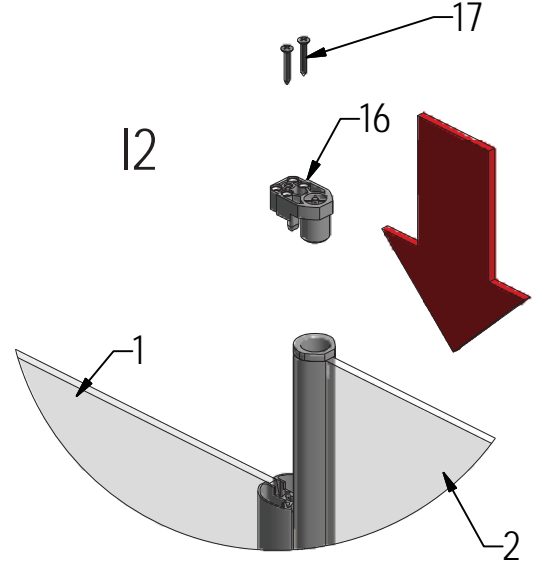

23. 2x  
M8018

25. 1x  
M5926

26. 1x  
M5927

27. 2x  
M1896

19. 2x  
P3010

28. 2x  
M0800  
3,5x45

(DE) Marke BLAU (äußere)  
 (FR) Repère BLEU (EXTERIEUR)  
 (GB) Sing BLUE (EXTERIOR)  
 (CZ) Modrý žtvereček (EXTERIER)

(DE) Behandelten Seite (INNERE)  
 (FR) Face traitée (INTERIEUR)  
 (GB) Treated side (INTERIOR)  
 (CZ) Ošetřená strana (INTERIER)

(DE) Behandelten Seite (INNERE)  
 (FR) Face traitée (INTERIEUR)  
 (GB) Treated side (INTERIOR)  
 (CZ) Ošetřená strana (INTERIER)