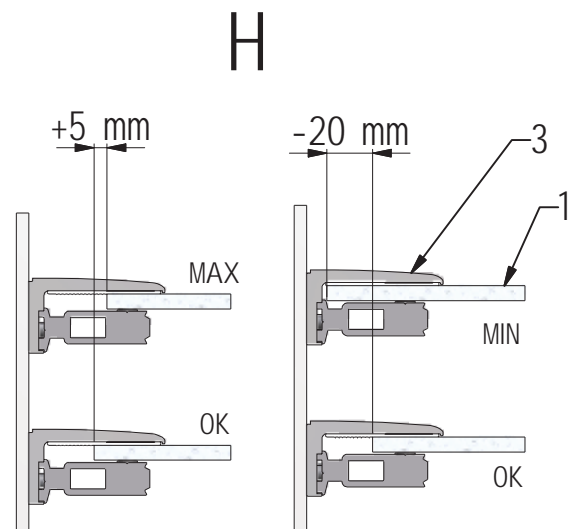

23. 2x  
M8018

25. 1x  
M5926

26. 1x  
M5927

27. 2x  
M1896

19. 2x  
P3010

28. 2x  
M0800  
3,5x45

(DE) Marke BLAU (äußere)  
 (FR) Repère BLEU (EXTERIEUR)  
 (GB) Sing BLUE (EXTERIOR)  
 (CZ) Modrý žtvereček (EXTERIER)

(DE) Behandelten Seite (INNERE)  
 (FR) Face traitée (INTERIEUR)  
 (GB) Treated side (INTERIOR)  
 (CZ) Ošetřená strana (INTERIER)

(DE) Behandelten Seite (INNERE)  
 (FR) Face traitée (INTERIEUR)  
 (GB) Treated side (INTERIOR)  
 (CZ) Ošetřená strana (INTERIER)