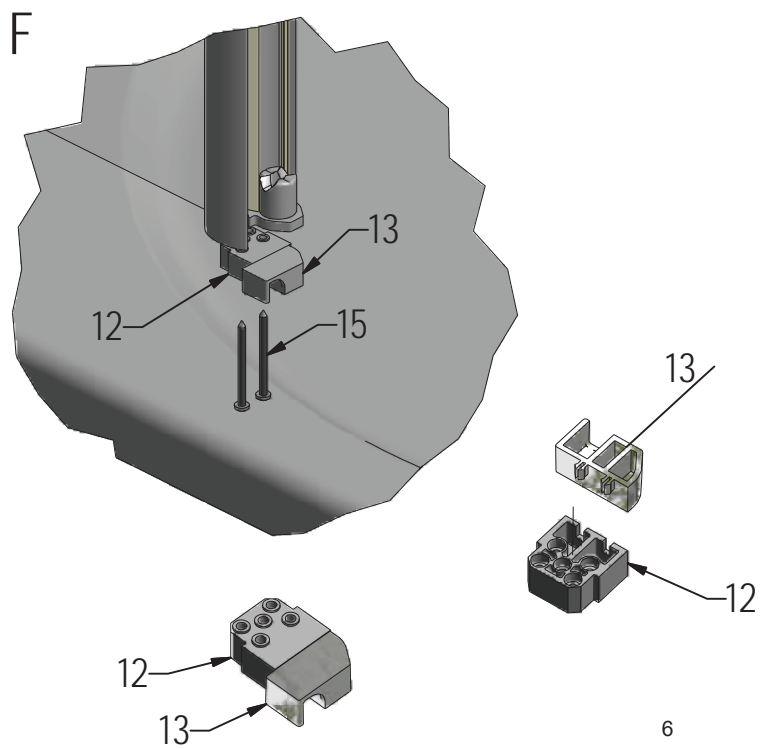

23. 2x  
M8018

25. 1x  
M5926

26. 1x  
M5927

27. 2x  
M1896

19. 2x  
P3010

28. 2x  
M0800  
3,5x45

(DE) Marke BLAU (äußere)  
 (FR) Repère BLEU (EXTERIEUR)  
 (GB) Sing BLUE (EXTERIOR)  
 (CZ) Modrý žtvereček (EXTERIER)