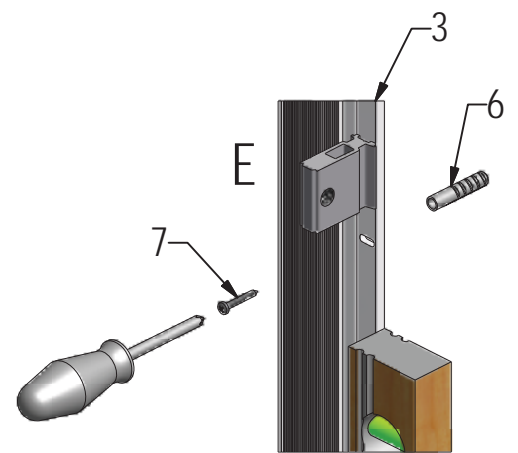

23. 2x  
M8018

25. 1x  
M5926

26. 1x  
M5927

27. 2x  
M1896

19. 2x  
P3010

28. 2x  
M0800  
3,5x45

(DE) Marke BLAU (äußere)  
 (FR) Repère BLEU (EXTERIEUR)  
 (GB) Sing BLUE (EXTERIOR)  
 (CZ) Modrý žtvereček (EXTERIER)