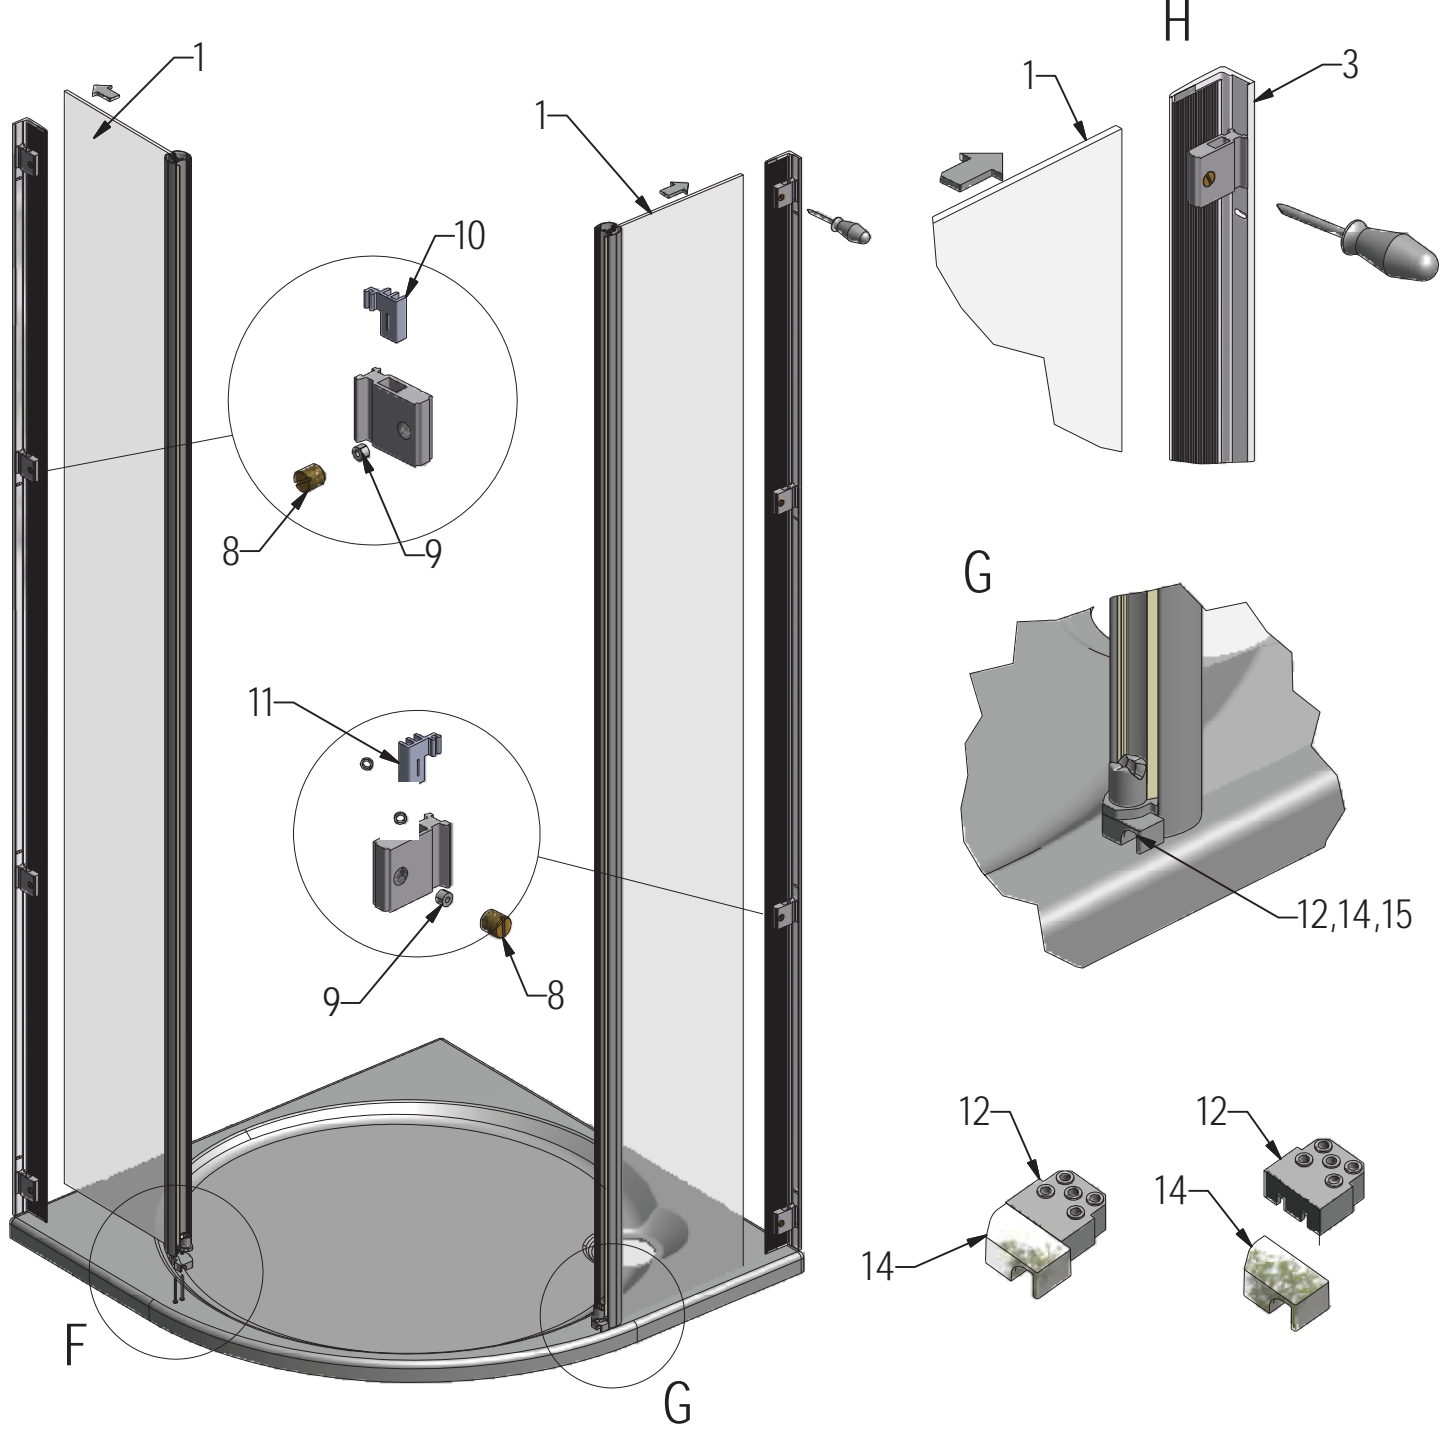

23. 2x  
M8018

25. 1x  
M5926

26. 1x  
M5927

27. 2x  
M1896

19. 2x  
P3010

28. 2x  
M0800  
3,5x45

(DE) Marke BLAU (äußere)  
 (FR) Repère BLEU (EXTERIEUR)  
 (GB) Sing BLUE (EXTERIOR)  
 (CZ) Modrý žtvereček (EXTERIER)