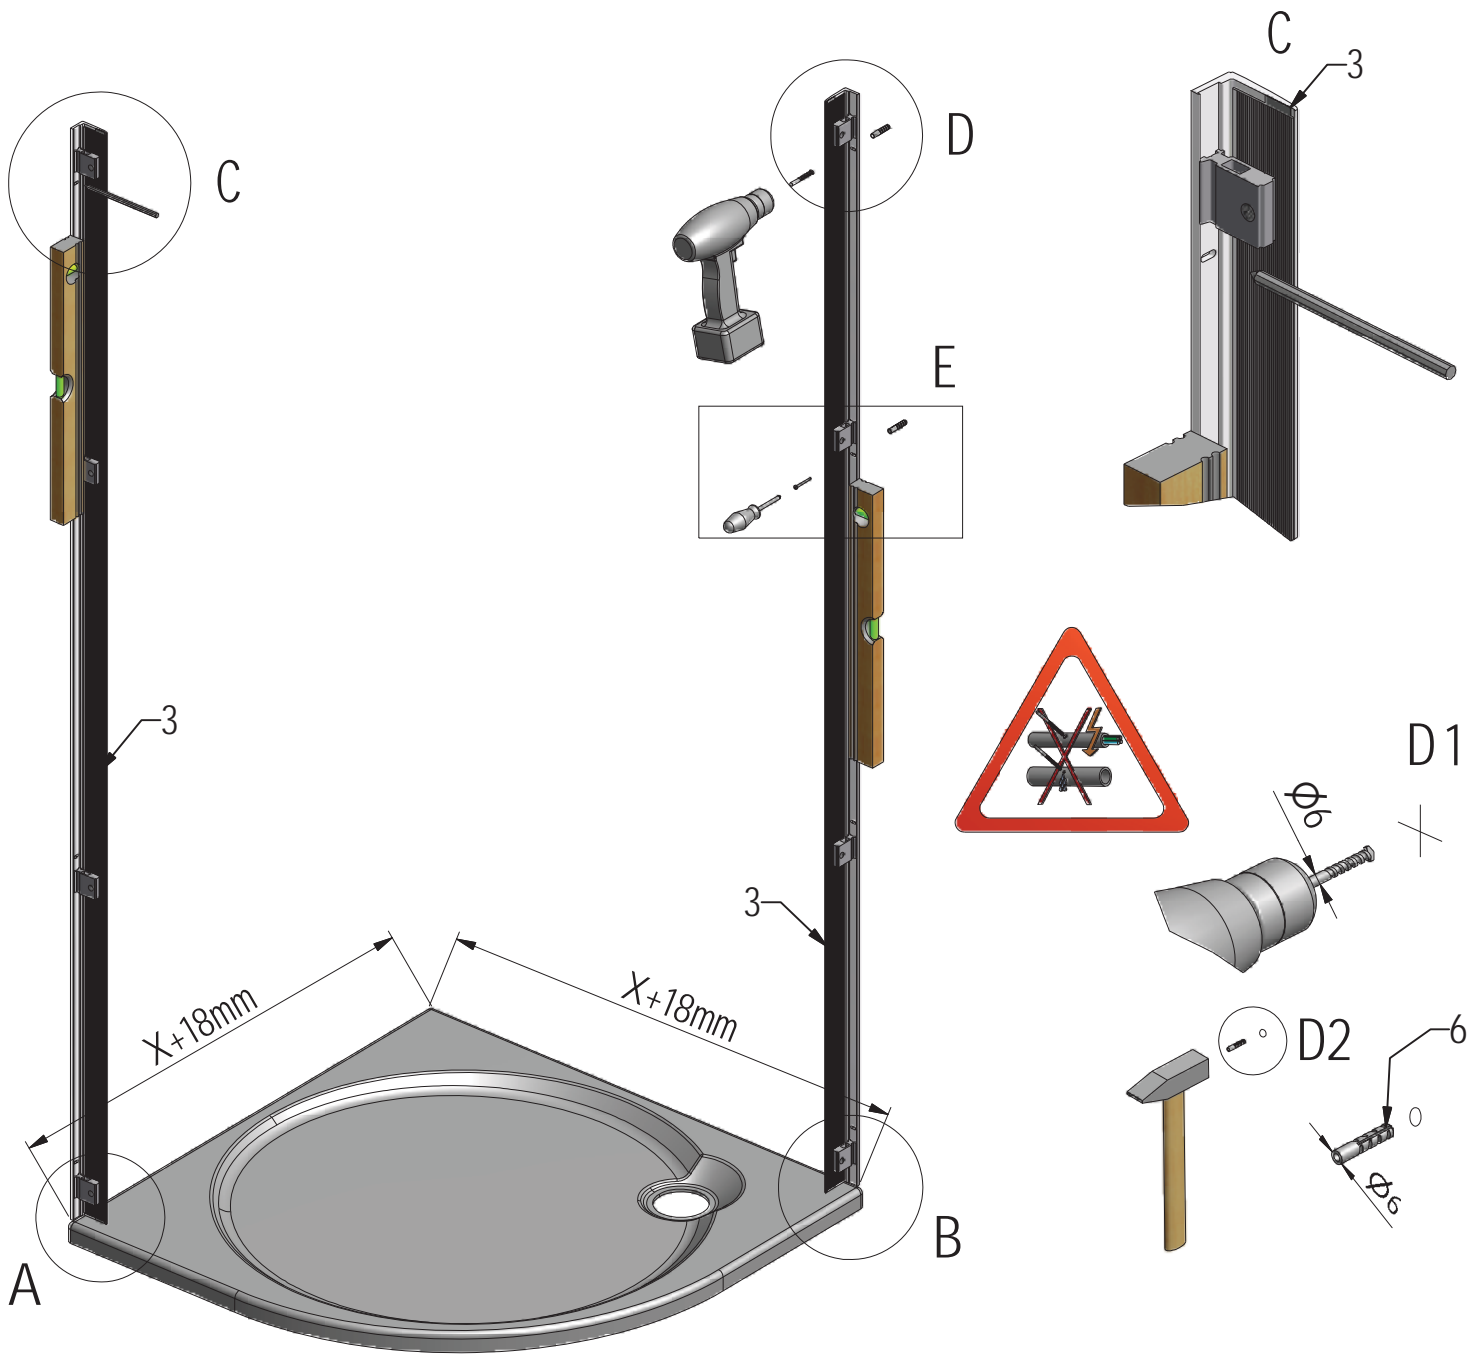

23. 2x  
M8018

25. 1x  
M5926

26. 1x  
M5927

27. 2x  
M1896

19. 2x  
P3010

28. 2x  
M0800  
3,5x45

(DE) Marke BLAU (äußere)  
 (FR) Repère BLEU (EXTERIEUR)  
 (GB) Sing BLUE (EXTERIOR)  
 (CZ) Modrý žtvereček (EXTERIER)