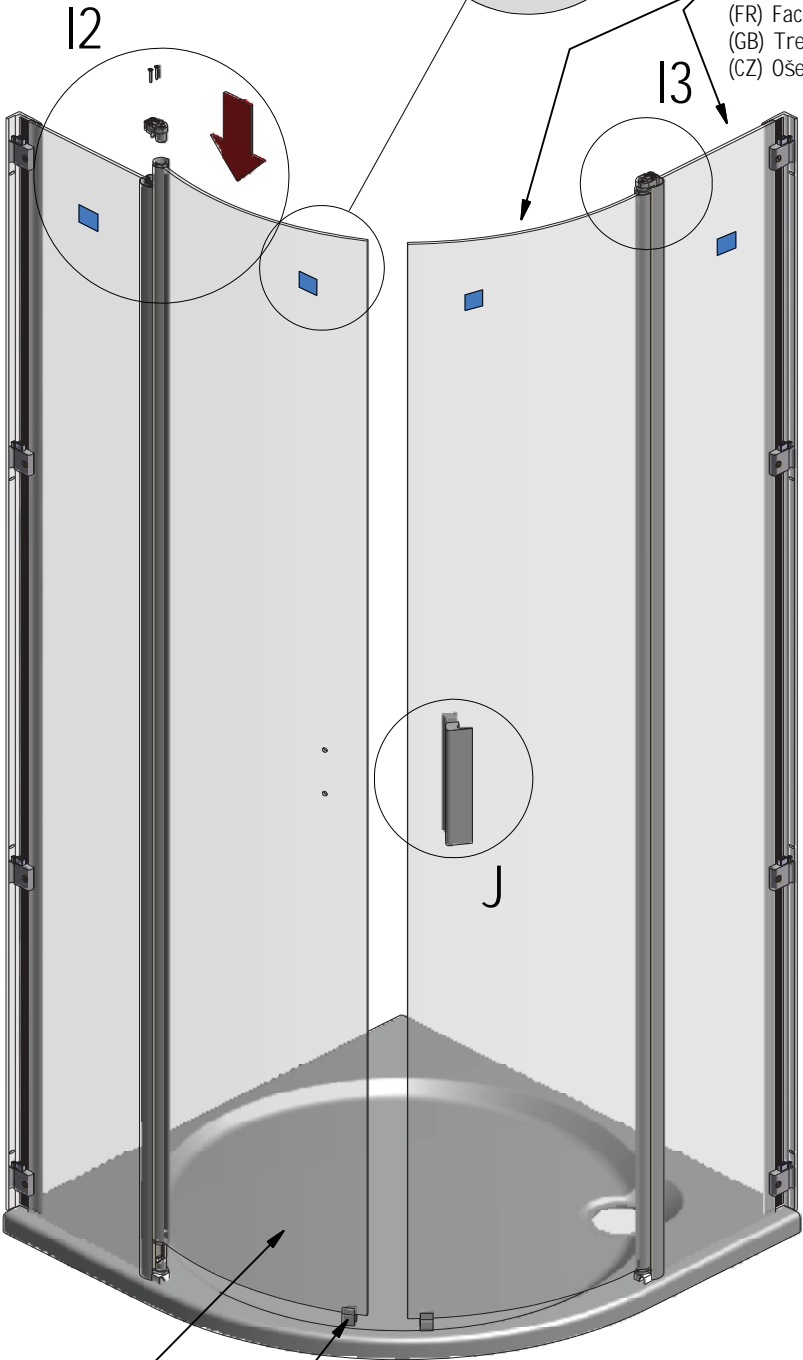

23. 2x  
M8018

25. 1x  
M5926

26. 1x  
M5927

27. 2x  
M1896

19. 2x  
P3010

28. 2x  
M0800  
3,5x45

(DE) Marke BLAU (äußere)  
 (FR) Repère BLEU (EXTERIEUR)  
 (GB) Sing BLUE (EXTERIOR)  
 (CZ) Modrý žtvereček (EXTERIER)

(DE) Behandelten Seite (INNERE)  
 (FR) Face traitée (INTERIEUR)  
 (GB) Treated side (INTERIOR)  
 (CZ) Ošetřená strana (INTERIER)

(DE) Behandelten Seite (INNERE)  
 (FR) Face traitée (INTERIEUR)  
 (GB) Treated side (INTERIOR)  
 (CZ) Ošetřená strana (INTERIER)