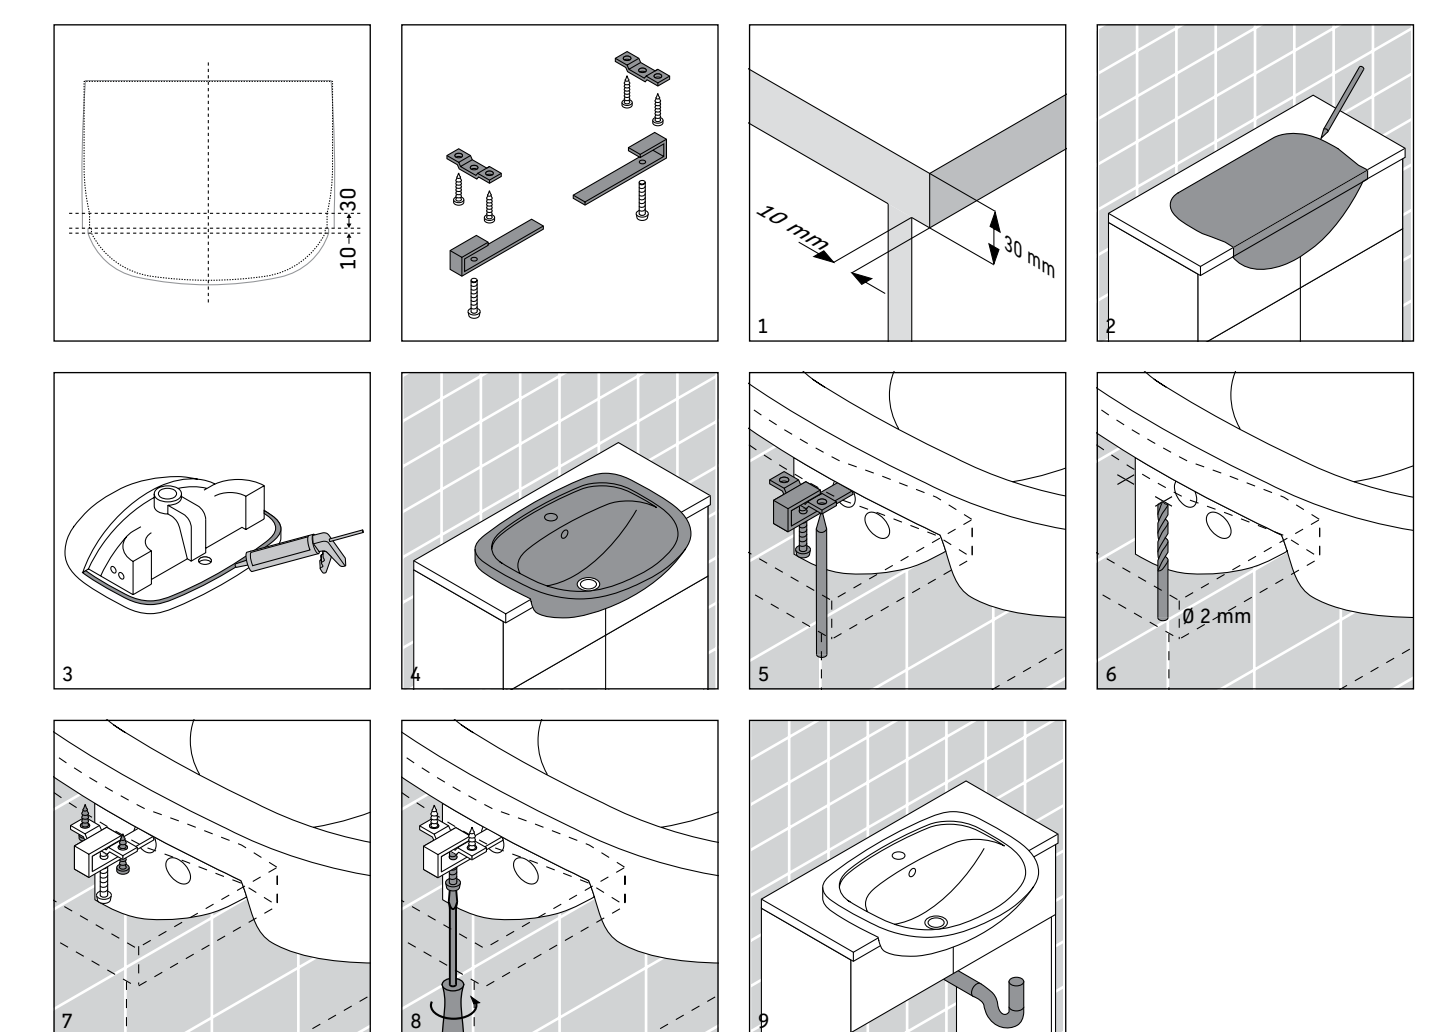

Schablone und Montageanleitung	Halbeinbauwaschtisch, Postforming-Platte
Template and mounting instructions	Semi-recessed washbasin, Postforming plate
Gabarit et notice de montage	Vasque semi-encastée, Plaque postformée
Sjabloon en montagehandleiding	Semi-inbouw wastafel, Postforming-plaat
Modelo e instrucciones de montaje	Lavabo semi-empotrado, Placa postforming
Dima e istruzioni di montaggio	Lavabo semincasso, Piano arrotondato
Molde e instruções de montagem	Lavatório semi-embutido, Placa postforming
Skabelon og monteringsvejledning	Halvt indbygget håndvask, Efterformet plade
Malline ja asennusohje	Pesuallas, osaupotus, Postforming-levy
Mal og monteringsanvisning	Delvis nedfelt servant, Benkeplate
Mall och monteringsanvisning	Tvättställ för halv inbyggnad, Efterformningskiva
Šablóna a montážny návod	Poolintegroeritud valamü, Tõõtasapinna plaat
Šablóna a návod na montáž	Umywalka wpuszczana w blat, płyta postformingowa
Sablonozásai és szerelési útmutató	Умывальник, встраиваемый до половины, Плитка для постформинга
Kalup i upute za montiranje	Polozápuštné umývadlo, Deska pro dodatečné tvarování postforming
Šablóna i instrukciuni de montaj	Félig beépíthető mosdó, Postaformájú lemez
Šablóna in navodila za montažo	Poluugradbeni umivaonik, Ploča zaobljenih okomitih rubova
Шаблон и ръководство за монтаж	Lavoar semiîncastat, Blat postforming
Šablons un montāžas instrukcija	Polvgradni umivalnik, Prilagoditvena plošča
Šablonas ir montavimo instrukcija	Daļēji iebūvējama izlietne, "Postforming" plāksne
Šablón ve montaj klavuzu	Pusiau įmontuojamas praustuvas, Apdailos plokštė
样板和安装说明	Yarım tezgah lavabo, Postforming plakası
스탠실 및 설치 설명서	半嵌入式脸盆, 后成型板
テンプレートおよび設置説明書	반매립형 세면대, 후성형 플레이트
دليل القالب و التركيب	حوض معق جزئياً, ألواح التشكيل اللاحق