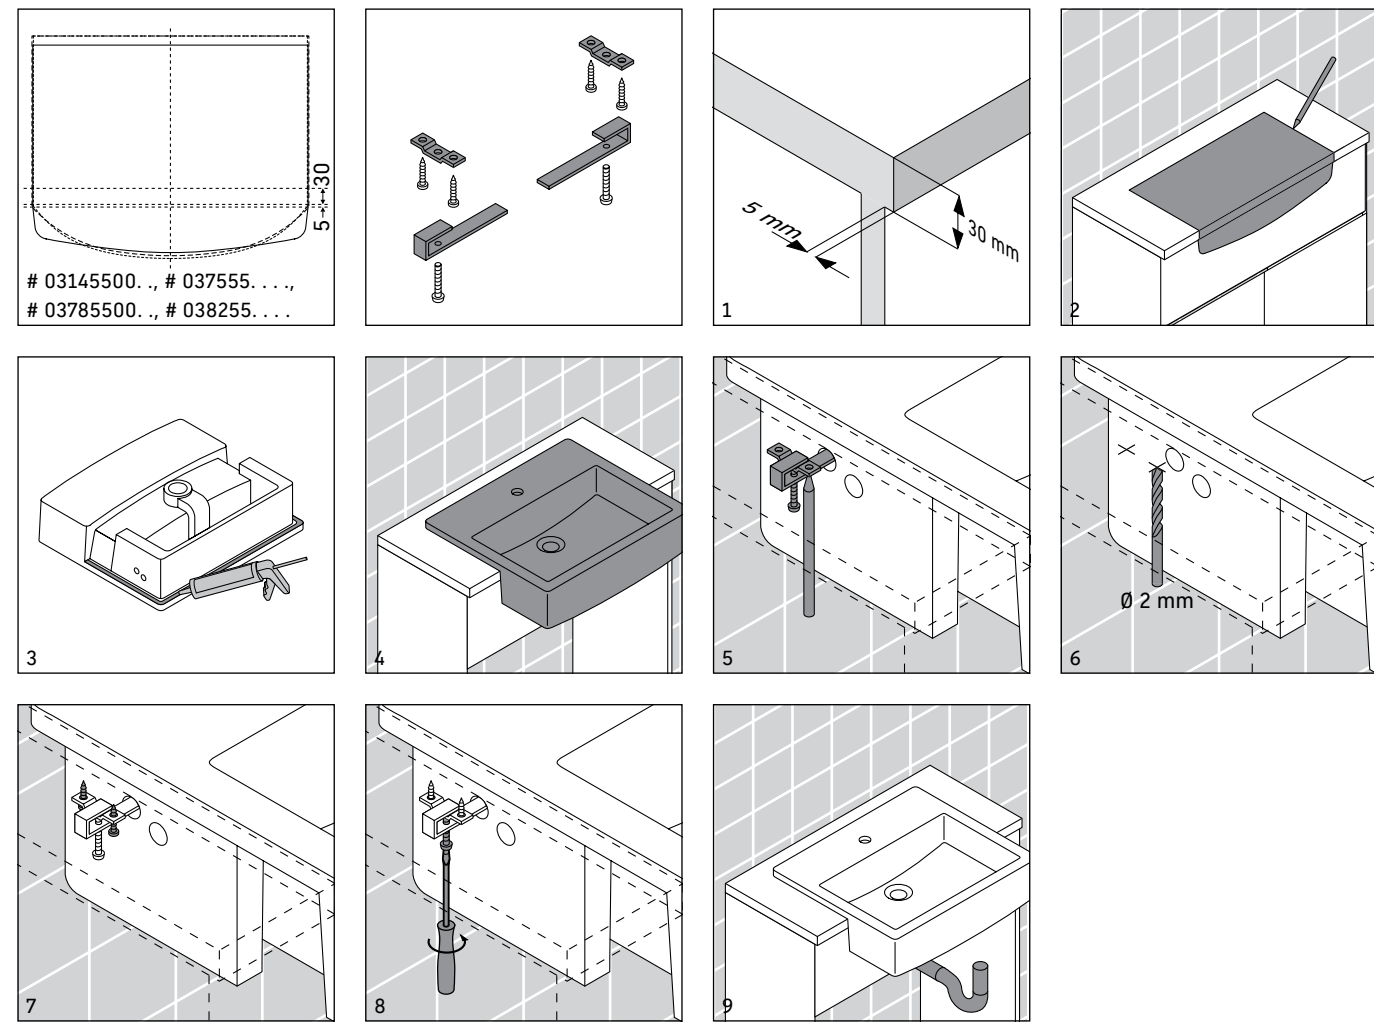

03145500...

VERO AIR, #038255...

MAI_51301/1:6.12.12 2