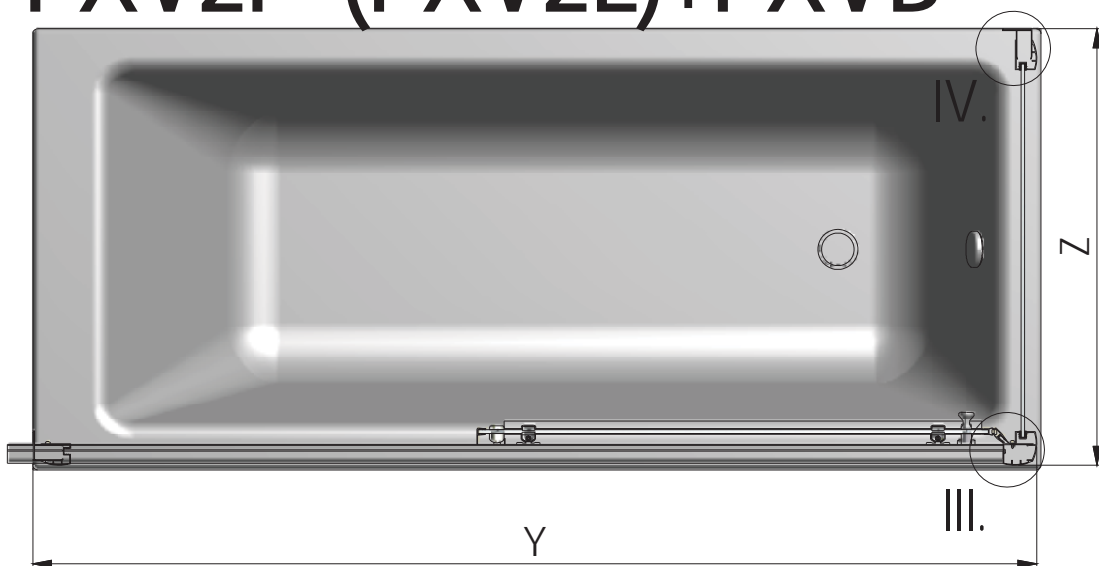

PXV2

TYP	X min	X max	Y min	Y max
L (P) 1500	1480 mm	1530 mm	1485 mm	1510 mm
L (P) 1600	1580 mm	1630 mm	1585 mm	1610 mm
L (P) 1700	1680 mm	1730 mm	1685 mm	1710 mm
L (P) 1800	1780 mm	1830 mm	1785 mm	1810 mm

PXVB

TYP	Z min	Z max
700	680 mm	705 mm
750	730 mm	755 mm
800	780 mm	805 mm

1. 2x 2. 1x

3. 1x

4. 1x 5. 2x 6. 1x 7. 1x

8. 1x

9. 1x

13. 1x
(M8824)