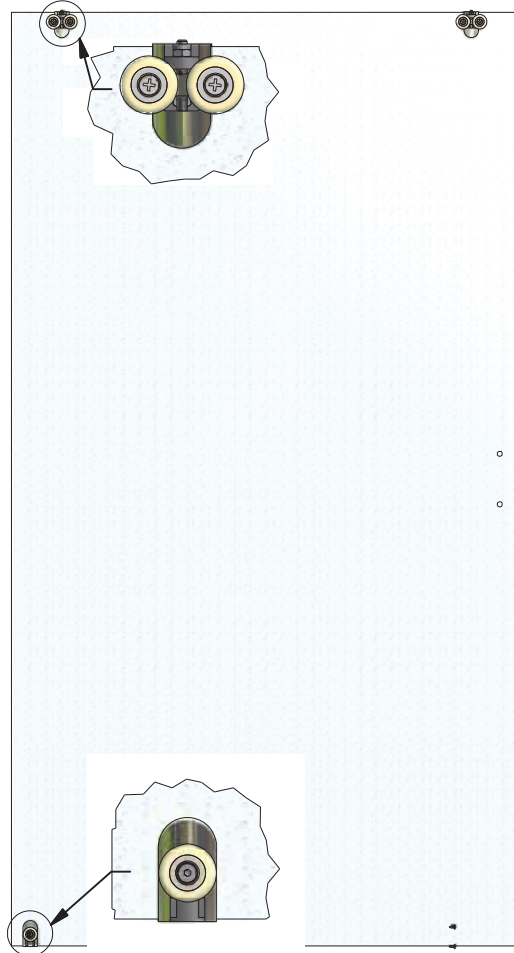

PXV2

TYP	X min	X max	Y min	Y max
L (P) 1500	1480 mm	1530 mm	1485 mm	1510 mm
L (P) 1600	1580 mm	1630 mm	1585 mm	1610 mm
L (P) 1700	1680 mm	1730 mm	1685 mm	1710 mm
L (P) 1800	1780 mm	1830 mm	1785 mm	1810 mm

PXVB

TYP	Z min	Z max
700	680 mm	705 mm
750	730 mm	755 mm
800	780 mm	805 mm

1. 2x 2. 1x

3. 1x

4. 1x 5. 2x 6. 1x 7. 1x

8. 1x

9. 1x

13. 1x
(M8824)