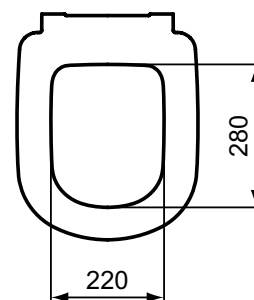

Ideal Standard

Toilet

Tempo

Číslo položky: T679201

Klozetové sedátko

Tempo klozetové sedátko

Barva: 01 - Bílá

Další podrobnosti o produktu:

Typ:	Wrapover WC sedátko
Akreditace:	NF
Otvory an baterie:	0
Čistá hmotnost (kg):	2,1
Materiál:	Duroplast
Výška (mm):	40
Šířka (mm):	365
Hloubka (mm):	425
Mechanismus závěsu:	Normální zavírání
Tvar:	Měkký čtverec
Upevnění:	Horní fixační panty