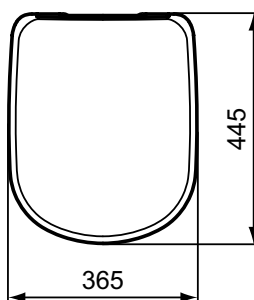

Ideal Standard

Toilet

Tempo

Číslo položky: T679201

Klozetové sedátko

Tempo klozetové sedátko

Barva: 01 - Bílá

Další podrobnosti o produktu:

Typ:	Wrapover WC sedátko
Akreditace:	NF
Otvory an baterie:	0
Čistá hmotnost (kg):	2,1
Materiál:	Duroplast
Výška (mm):	40
Šířka (mm):	365
Hloubka (mm):	425
Mechanismus závěsu:	Normální zavírání
Tvar:	Měkký čtverec
Upevnění:	Horní fixační panty