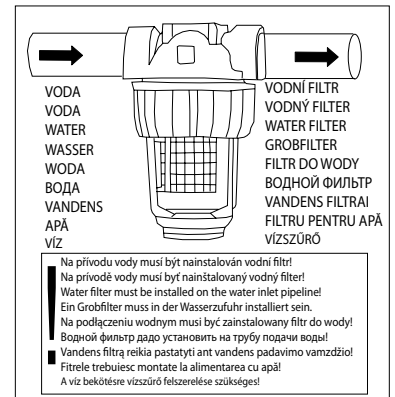

Antivandalové nerezové WC SLWN 08
Antivandalové nerezové WC SLWN 08
Wandaloodporna nierdzewna toaleta SLWN 08
Vandal-proof combination unit SLWN 08
Антивандальный комплект SLWN 08
Specialus antivandalinis gaminy SLWN 08

Instalace, Inštalácia, Instalacja, Installation, Схема включения и монтажа, Montavimo ir įjungimo schema

1

SLWN 08L/ZL