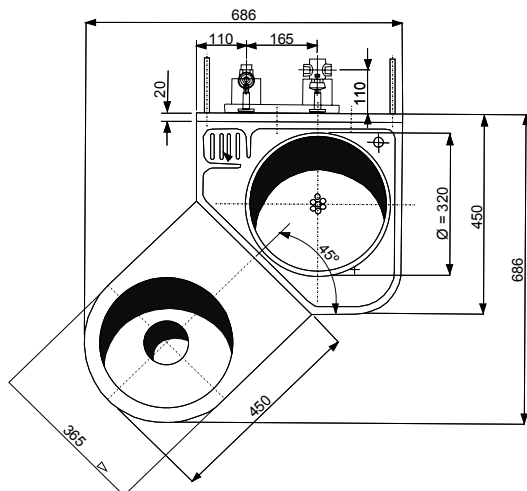

Montážní návod Montážny návod Instrukcja montażu Mounting instructions Инструкция по монтажу Montavimo instrukcija

Specifikace dodávky - SLWN 08 Obj. č. 94081-4
Špecifikácia dodávky - SLWN 08 Obj. č. 94081-4
Specyfikacja dostawy - SLWN 08 nr wyr. 94081-4
Supplied equipment - SLWN 08 Code Nr. 94081-4
Спецификация поставки - SLWN 08 арт. № 94081-4
Tiekimo specifikacija - SLWN 08 арт. № 94081-4

Instalace, Inštalácia, Instalacja, Installation, Схема включения и монтажа, Montavimo ir įjungimo schema

1

SLWN 08L/ZL

SLWN 08P/ZP

2a)

SLA 25
není součástí
1

2b)

2c)