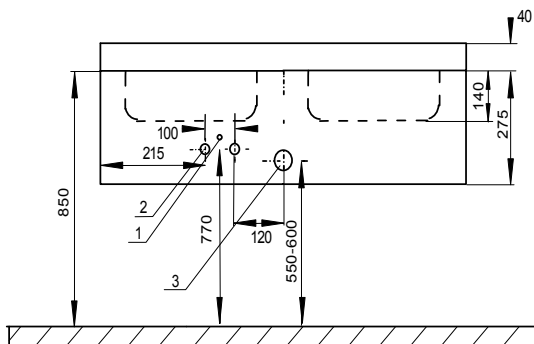

Instalace, Inštalácia, Instalacja, Installation, Схема включения и монтажа, Montavimo ir įjungimo schema

3

1 - IN (24V DC)
2 - IN (G 1/2'')
3 - OUT (Ø 50 mm)

SLUN 06

Servis

Veškeré nerezové díly je možné čistit pouze vodou, mýdlem a měkkým hadrem. V žádném případě není možné použít agresivní a abrazivní čisticí prostředky.