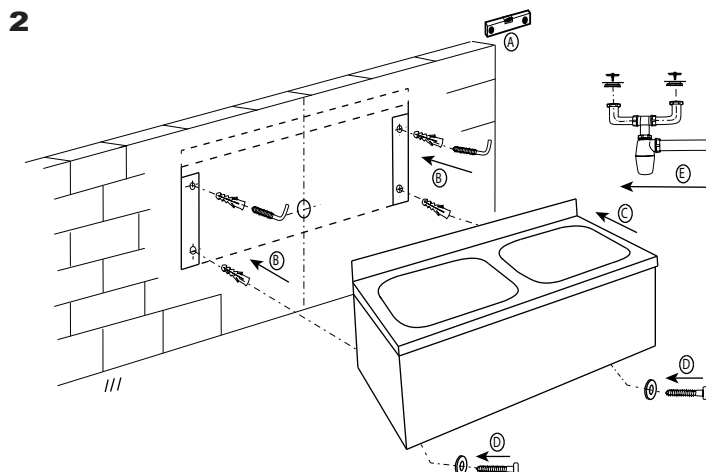

Instalace, Inštalácia, Instalacja, Installation, Схема включения и монтажа, Montavimo ir įjungimo schema

3

1 - IN (24V DC)
2 - IN (G 1/2'')
3 - OUT (Ø 50 mm)

SLUN 06

Servis

Veškeré nerezové díly je možné čistit pouze vodou, mýdlem a měkkým hadrem. V žádném případě není možné použít agresivní a abrazivní čisticí prostředky.