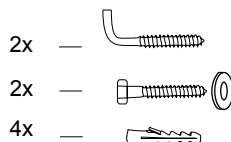

Montážní návod Montážny návod Mounting instructions Instrukcja montażu Инструкция по монтажу Montavimo instrukcija

Nerezové dřezy, dvojdřezy SLUN 06
Nerezové drezy, dvojdrezy SLUN 06
Stainless Steel Sink and Double-sink SLUN 06
Nierdzewne zlewy, zlewozmywaki SLUN 06
Мойки из нержавеющей стали SLUN 06
Nerūdijančio Plieno Gaminiai Dvivietai Plautuvės SLUN 06

Instalace, Inštalácia, Instalacja, Installation, Схема включения и монтажа, Montavimo ir įjungimo schema

3

1 - IN (24V DC)
2 - IN (G 1/2'')
3 - OUT (Ø 50 mm)

SLUN 06

Servis

Veškeré nerezové díly je možné čistit pouze vodou, mýdlem a měkkým hadrem. V žádném případě není možné použít agresivní a abrazivní čisticí prostředky.