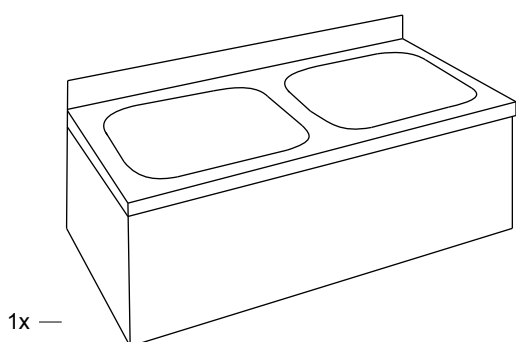

Instalace, Inštalácia, Instalacja, Installation, Схема включения и монтажа, Montavimo ir įjungimo schema

3

1 - IN (24V DC)
2 - IN (G 1/2'')
3 - OUT (Ø 50 mm)

SLUN 06

Servis

Veškeré nerezové díly je možné čistit pouze vodou, mýdlem a měkkým hadrem. V žádném případě není možné použít agresivní a abrazivní čisticí prostředky.