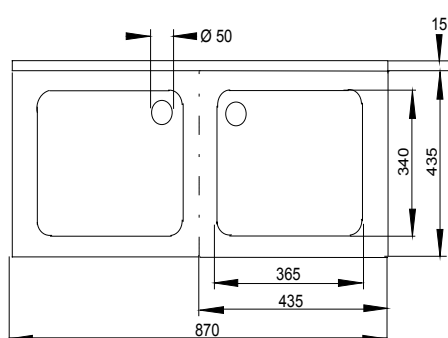

Instalace, Inštalácia, Instalacja, Installation, Схема включения и монтажа, Montavimo ir įjungimo schema

3

1 - IN (24V DC)
2 - IN (G 1/2'')
3 - OUT (Ø 50 mm)

SLUN 06

Servis

Veškeré nerezové díly je možné čistit pouze vodou, mýdlem a měkkým hadrem. V žádném případě není možné použít agresivní a abrazivní čisticí prostředky.