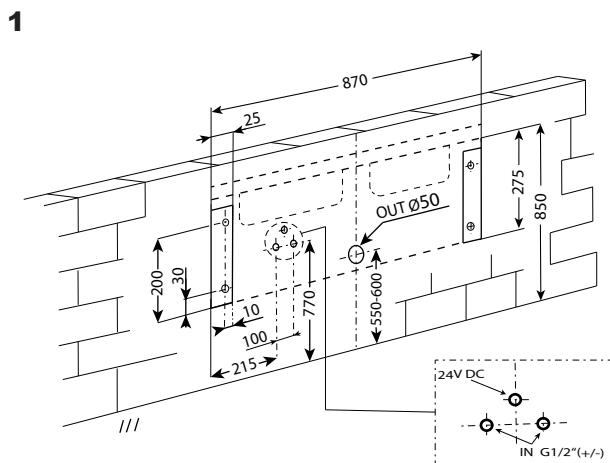

Specifikace dodávky - SLUN 06 Obj. č. 93060, 93065-6
 Špecifikácia dodávky - SLUN 06 Obj. č. 93060, 93065-6
 Supplied equipment - SLUN 06 Code Nr. 93060, 93065-6
 Specyfikacja dostawy - SLUN 06 nr wyr. 93060, 93065-6
 Спецификация поставки - SLUN 06 арт. № 93060, 93065-6
 Tiekimo specifikacija - SLUN 06 арт. № 93060, 93065-6

Instalace, Inštalácia, Instalacja, Installation, Схема включения и монтажа, Montavimo ir įjungimo schema

3

1 - IN (24V DC)
2 - IN (G 1/2'')
3 - OUT (Ø 50 mm)

SLUN 06

Servis

Veškeré nerezové díly je možné čistit pouze vodou, mýdlem a měkkým hadrem. V žádném případě není možné použít agresivní a abrazivní čisticí prostředky.