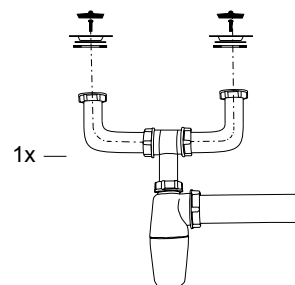

Specifikace dodávky - SLUN 06 Obj. č. 93060, 93065-6
 Špecifikácia dodávky - SLUN 06 Obj. č. 93060, 93065-6
 Supplied equipment - SLUN 06 Code Nr. 93060, 93065-6
 Specyfikacja dostawy - SLUN 06 nr wyr. 93060, 93065-6
 Спецификация поставки - SLUN 06 арт. № 93060, 93065-6
 Tiekimo specifikacija - SLUN 06 арт. № 93060, 93065-6

Instalace, Inštalácia, Instalacja, Installation, Схема включения и монтажа, Montavimo ir įjungimo schema

3

1 - IN (24V DC)
2 - IN (G 1/2'')
3 - OUT (Ø 50 mm)

SLUN 06

Servis

Veškeré nerezové díly je možné čistit pouze vodou, mýdlem a měkkým hadrem. V žádném případě není možné použít agresivní a abrazivní čisticí prostředky.