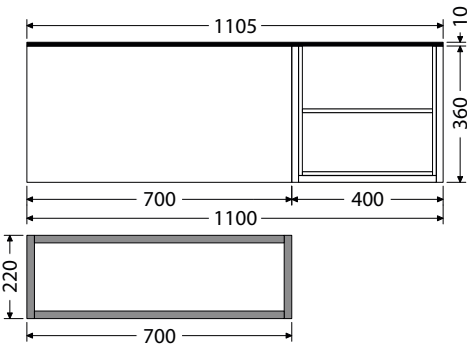

Hloubka skříňky 500 mm

OXO110L701ZKDS