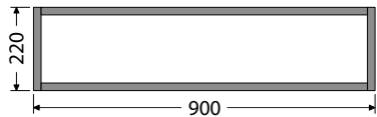

Hloubka skříňky 500 mm

OXO901ZKDL