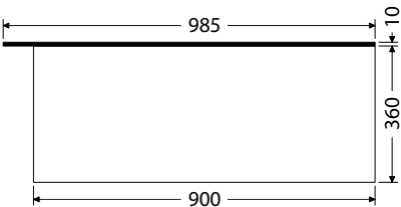

Hloubka skříňky 500 mm

OXO901ZKDL