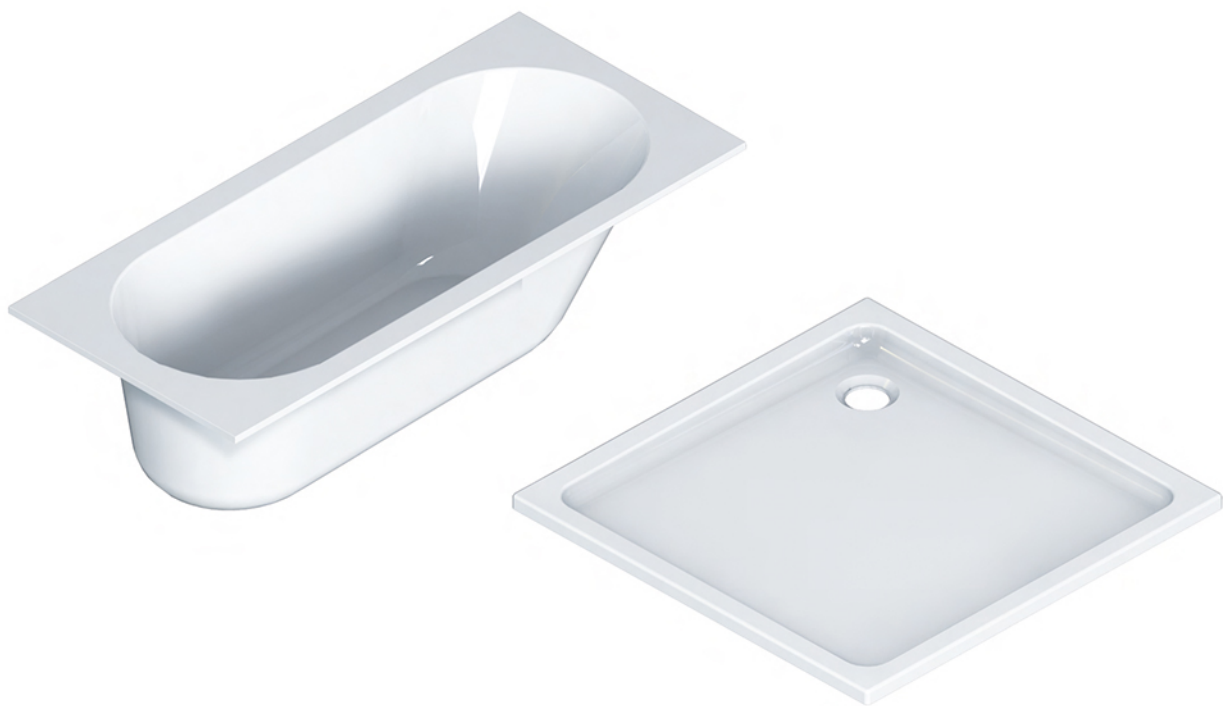

# Bathtubs – Shower Trays Quaryl

- |                                       |                                 |                                 |                                  |
|---------------------------------------|---------------------------------|---------------------------------|----------------------------------|
| <b>DE</b> Montageanleitung            | <b>AR</b> دليل التركيب          | <b>HU</b> Szerelési útmutató    | <b>PT</b> Instruções de montagem |
| <b>EN</b> Installation instructions   | <b>BG</b> Ръководство за монтаж | <b>ID</b> Petunjuk pemasangan   | <b>RO</b> Manual de montaj       |
| <b>ES</b> Instrucciones de montaje    | <b>CS</b> Návod k montáži       | <b>JA</b> 取付説明書                 | <b>SK</b> Návod na montáž        |
| <b>FR</b> Instructions de montage     | <b>DA</b> Monteringsvejledning  | <b>KO</b> 설치 가이드                | <b>SL</b> Navodila za montažo    |
| <b>IT</b> Istruzioni per il montaggio | <b>EE</b> Paigaldusjuhend       | <b>LT</b> Montavimo instrukcija | <b>SV</b> Monteringsanvisning    |
| <b>NL</b> Montagehandleiding          | <b>EL</b> Οδηγίες τοποθέτησης   | <b>LV</b> Montāžas instrukcija  | <b>TH</b> คู่มือการติดตั้ง       |
| <b>RU</b> Инструкция по монтажу       | <b>FI</b> Asennusohje           | <b>NO</b> Monteringsanvisning   | <b>TR</b> Montaj kılavuzu        |
| <b>ZH</b> 安装说明                        | <b>HR</b> Uputa za montažu      | <b>PL</b> Instrukcja montażu    | <b>UK</b> Інструкція з монтажу   |