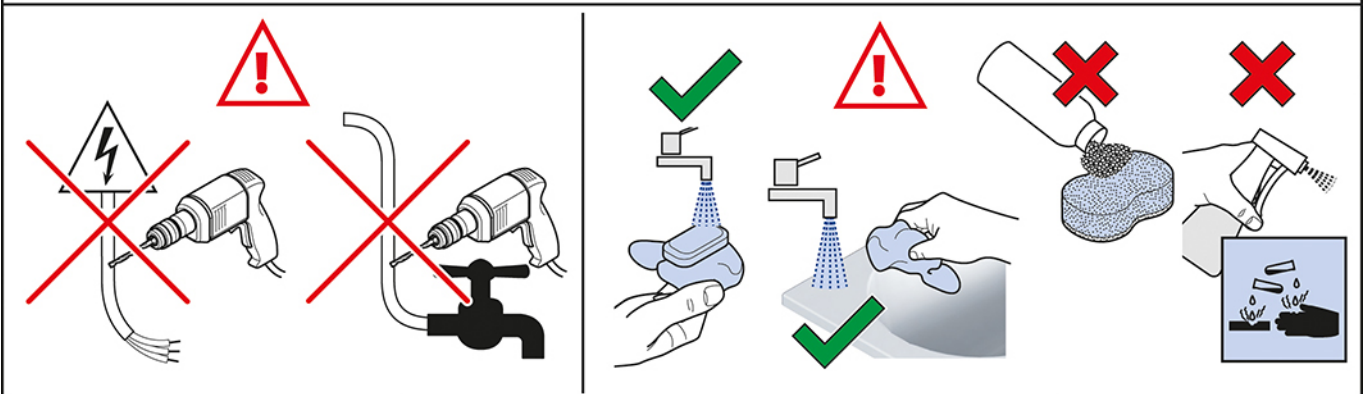

# Bathtubs – Shower Trays Quaryl

- |                                       |                                 |                                 |                                  |
|---------------------------------------|---------------------------------|---------------------------------|----------------------------------|
| <b>DE</b> Montageanleitung            | <b>AR</b> دليل التركيب          | <b>HU</b> Szerelési útmutató    | <b>PT</b> Instruções de montagem |
| <b>EN</b> Installation instructions   | <b>BG</b> Ръководство за монтаж | <b>ID</b> Petunjuk pemasangan   | <b>RO</b> Manual de montaj       |
| <b>ES</b> Instrucciones de montaje    | <b>CS</b> Návod k montáži       | <b>JA</b> 取付説明書                 | <b>SK</b> Návod na montáž        |
| <b>FR</b> Instructions de montage     | <b>DA</b> Monteringsvejledning  | <b>KO</b> 설치 가이드                | <b>SL</b> Navodila za montažo    |
| <b>IT</b> Istruzioni per il montaggio | <b>EE</b> Paigaldusjuhend       | <b>LT</b> Montavimo instrukcija | <b>SV</b> Monteringsanvisning    |
| <b>NL</b> Montagehandleiding          | <b>EL</b> Οδηγίες τοποθέτησης   | <b>LV</b> Montāžas instrukcija  | <b>TH</b> คู่มือการติดตั้ง       |
| <b>RU</b> Инструкция по монтажу       | <b>FI</b> Asennusohje           | <b>NO</b> Monteringsanvisning   | <b>TR</b> Montaj kılavuzu        |
| <b>ZH</b> 安装说明                        | <b>HR</b> Uputa za montažu      | <b>PL</b> Instrukcja montażu    | <b>UK</b> Інструкція з монтажу   |