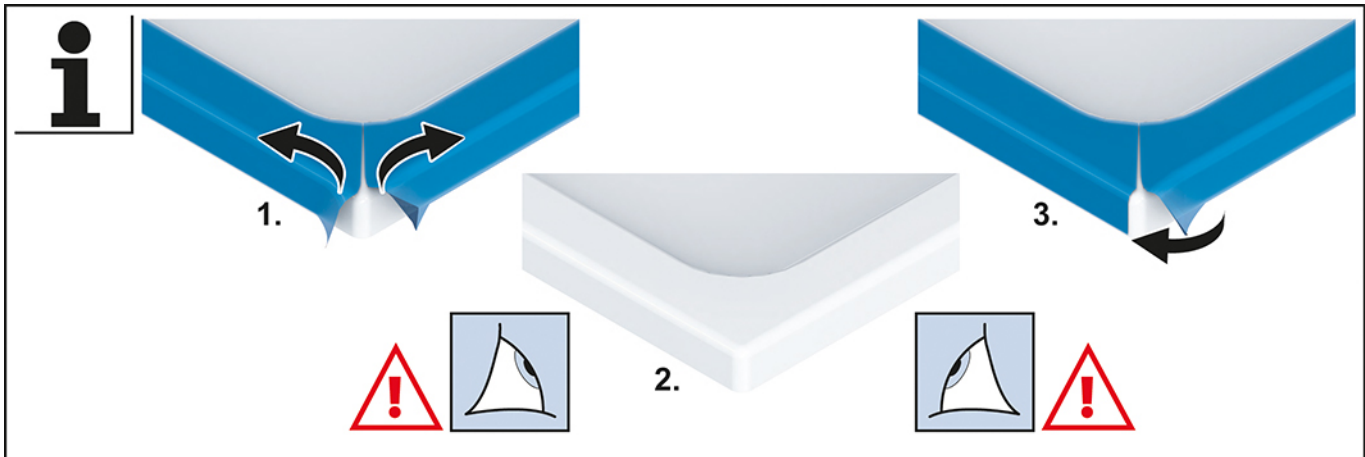

# Bathtubs – Shower Trays Quaryl

- |                                       |                                 |                                 |                                  |
|---------------------------------------|---------------------------------|---------------------------------|----------------------------------|
| <b>DE</b> Montageanleitung            | <b>AR</b> دليل التركيب          | <b>HU</b> Szerelési útmutató    | <b>PT</b> Instruções de montagem |
| <b>EN</b> Installation instructions   | <b>BG</b> Ръководство за монтаж | <b>ID</b> Petunjuk pemasangan   | <b>RO</b> Manual de montaj       |
| <b>ES</b> Instrucciones de montaje    | <b>CS</b> Návod k montáži       | <b>JA</b> 取付説明書                 | <b>SK</b> Návod na montáž        |
| <b>FR</b> Instructions de montage     | <b>DA</b> Monteringsvejledning  | <b>KO</b> 설치 가이드                | <b>SL</b> Navodila za montažo    |
| <b>IT</b> Istruzioni per il montaggio | <b>EE</b> Paigaldusjuhend       | <b>LT</b> Montavimo instrukcija | <b>SV</b> Monteringsanvisning    |
| <b>NL</b> Montagehandleiding          | <b>EL</b> Οδηγίες τοποθέτησης   | <b>LV</b> Montāžas instrukcija  | <b>TH</b> คู่มือการติดตั้ง       |
| <b>RU</b> Инструкция по монтажу       | <b>FI</b> Asennusohje           | <b>NO</b> Monteringsanvisning   | <b>TR</b> Montaj kılavuzu        |
| <b>ZH</b> 安装说明                        | <b>HR</b> Uputa za montažu      | <b>PL</b> Instrukcja montażu    | <b>UK</b> Інструкція з монтажу   |