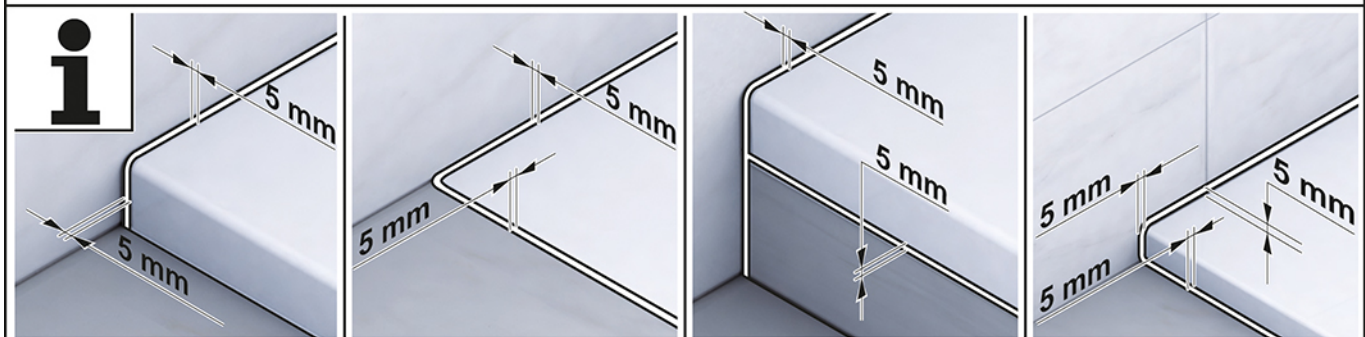

# Bathtubs – Shower Trays Quaryl

- |                                       |                                 |                                 |                                  |
|---------------------------------------|---------------------------------|---------------------------------|----------------------------------|
| <b>DE</b> Montageanleitung            | <b>AR</b> دليل التركيب          | <b>HU</b> Szerelési útmutató    | <b>PT</b> Instruções de montagem |
| <b>EN</b> Installation instructions   | <b>BG</b> Ръководство за монтаж | <b>ID</b> Petunjuk pemasangan   | <b>RO</b> Manual de montaj       |
| <b>ES</b> Instrucciones de montaje    | <b>CS</b> Návod k montáži       | <b>JA</b> 取付説明書                 | <b>SK</b> Návod na montáž        |
| <b>FR</b> Instructions de montage     | <b>DA</b> Monteringsvejledning  | <b>KO</b> 설치 가이드                | <b>SL</b> Navodila za montažo    |
| <b>IT</b> Istruzioni per il montaggio | <b>EE</b> Paigaldusjuhend       | <b>LT</b> Montavimo instrukcija | <b>SV</b> Monteringsanvisning    |
| <b>NL</b> Montagehandleiding          | <b>EL</b> Οδηγίες τοποθέτησης   | <b>LV</b> Montāžas instrukcija  | <b>TH</b> คู่มือการติดตั้ง       |
| <b>RU</b> Инструкция по монтажу       | <b>FI</b> Asennusohje           | <b>NO</b> Monteringsanvisning   | <b>TR</b> Montaj kılavuzu        |
| <b>ZH</b> 安装说明                        | <b>HR</b> Uputa za montažu      | <b>PL</b> Instrukcja montażu    | <b>UK</b> Інструкція з монтажу   |