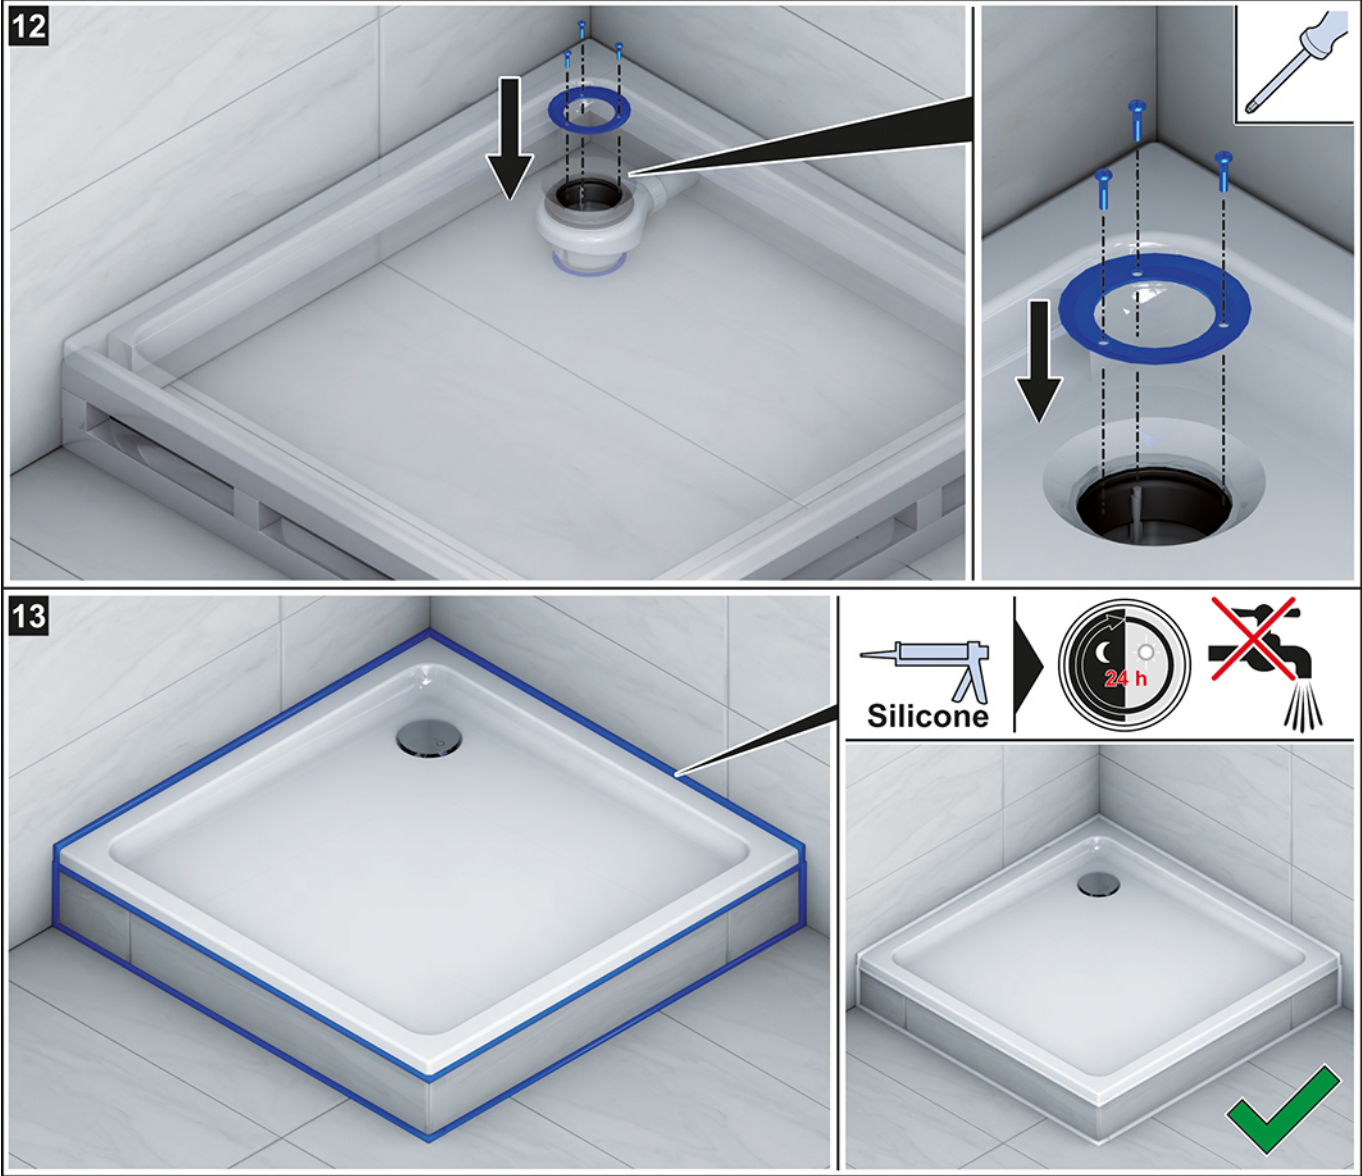

# Bathtubs – Shower Trays Quaryl

- |                                       |                                 |                                 |                                  |
|---------------------------------------|---------------------------------|---------------------------------|----------------------------------|
| <b>DE</b> Montageanleitung            | <b>AR</b> دليل التركيب          | <b>HU</b> Szerelési útmutató    | <b>PT</b> Instruções de montagem |
| <b>EN</b> Installation instructions   | <b>BG</b> Ръководство за монтаж | <b>ID</b> Petunjuk pemasangan   | <b>RO</b> Manual de montaj       |
| <b>ES</b> Instrucciones de montaje    | <b>CS</b> Návod k montáži       | <b>JA</b> 取付説明書                 | <b>SK</b> Návod na montáž        |
| <b>FR</b> Instructions de montage     | <b>DA</b> Monteringsvejledning  | <b>KO</b> 설치 가이드                | <b>SL</b> Navodila za montažo    |
| <b>IT</b> Istruzioni per il montaggio | <b>EE</b> Paigaldusjuhend       | <b>LT</b> Montavimo instrukcija | <b>SV</b> Monteringsanvisning    |
| <b>NL</b> Montagehandleiding          | <b>EL</b> Οδηγίες τοποθέτησης   | <b>LV</b> Montāžas instrukcija  | <b>TH</b> คู่มือการติดตั้ง       |
| <b>RU</b> Инструкция по монтажу       | <b>FI</b> Asennusohje           | <b>NO</b> Monteringsanvisning   | <b>TR</b> Montaj kılavuzu        |
| <b>ZH</b> 安装说明                        | <b>HR</b> Uputa za montažu      | <b>PL</b> Instrukcja montażu    | <b>UK</b> Інструкція з монтажу   |