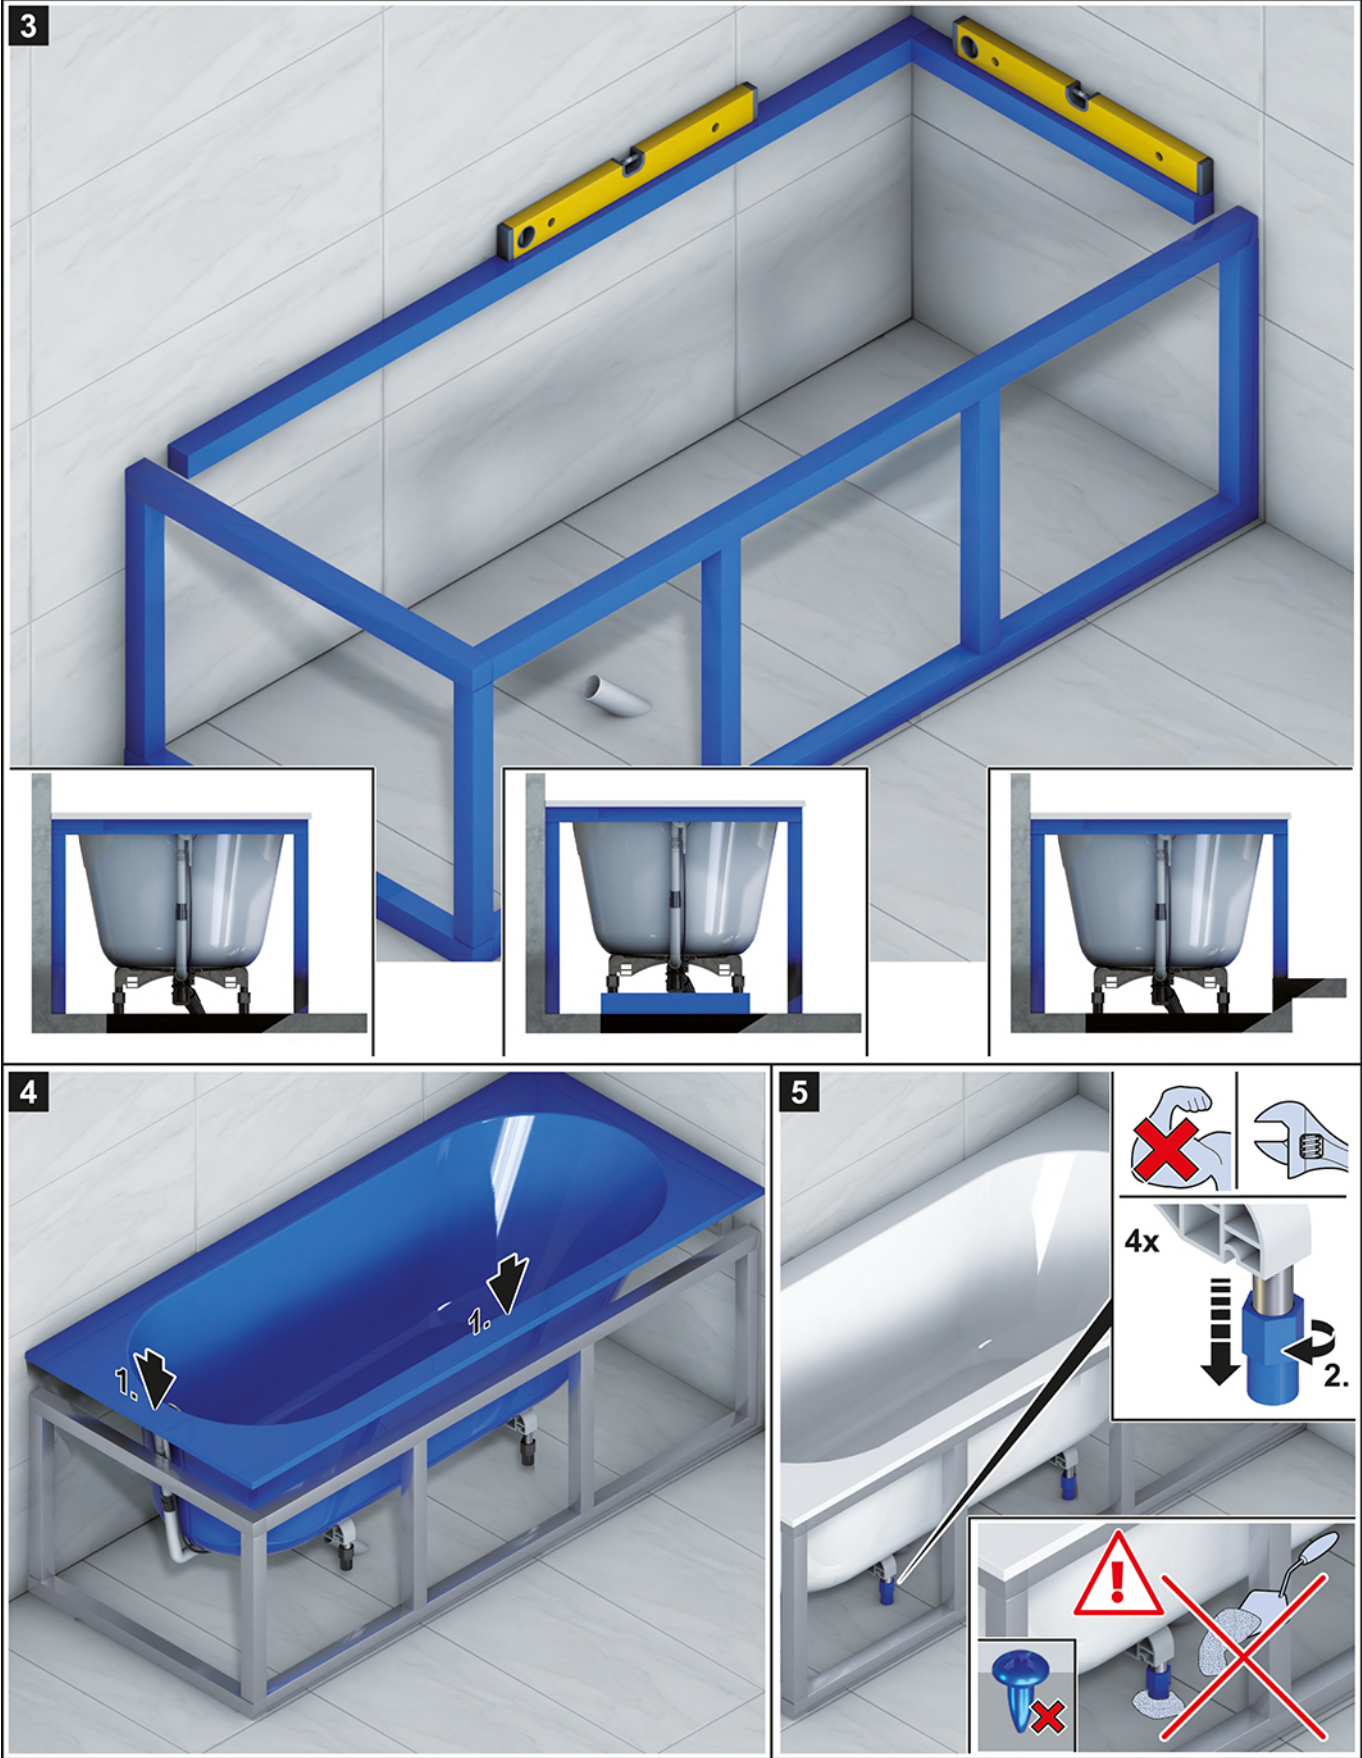

# Bathtubs – Shower Trays Quaryl

- |                                       |                                 |                                 |                                  |
|---------------------------------------|---------------------------------|---------------------------------|----------------------------------|
| <b>DE</b> Montageanleitung            | <b>AR</b> دليل التركيب          | <b>HU</b> Szerelési útmutató    | <b>PT</b> Instruções de montagem |
| <b>EN</b> Installation instructions   | <b>BG</b> Ръководство за монтаж | <b>ID</b> Petunjuk pemasangan   | <b>RO</b> Manual de montaj       |
| <b>ES</b> Instrucciones de montaje    | <b>CS</b> Návod k montáži       | <b>JA</b> 取付説明書                 | <b>SK</b> Návod na montáž        |
| <b>FR</b> Instructions de montage     | <b>DA</b> Monteringsvejledning  | <b>KO</b> 설치 가이드                | <b>SL</b> Navodila za montažo    |
| <b>IT</b> Istruzioni per il montaggio | <b>EE</b> Paigaldusjuhend       | <b>LT</b> Montavimo instrukcija | <b>SV</b> Monteringsanvisning    |
| <b>NL</b> Montagehandleiding          | <b>EL</b> Οδηγίες τοποθέτησης   | <b>LV</b> Montāžas instrukcija  | <b>TH</b> คู่มือการติดตั้ง       |
| <b>RU</b> Инструкция по монтажу       | <b>FI</b> Asennusohje           | <b>NO</b> Monteringsanvisning   | <b>TR</b> Montaj kılavuzu        |
| <b>ZH</b> 安装说明                        | <b>HR</b> Uputa za montažu      | <b>PL</b> Instrukcja montażu    | <b>UK</b> Інструкція з монтажу   |