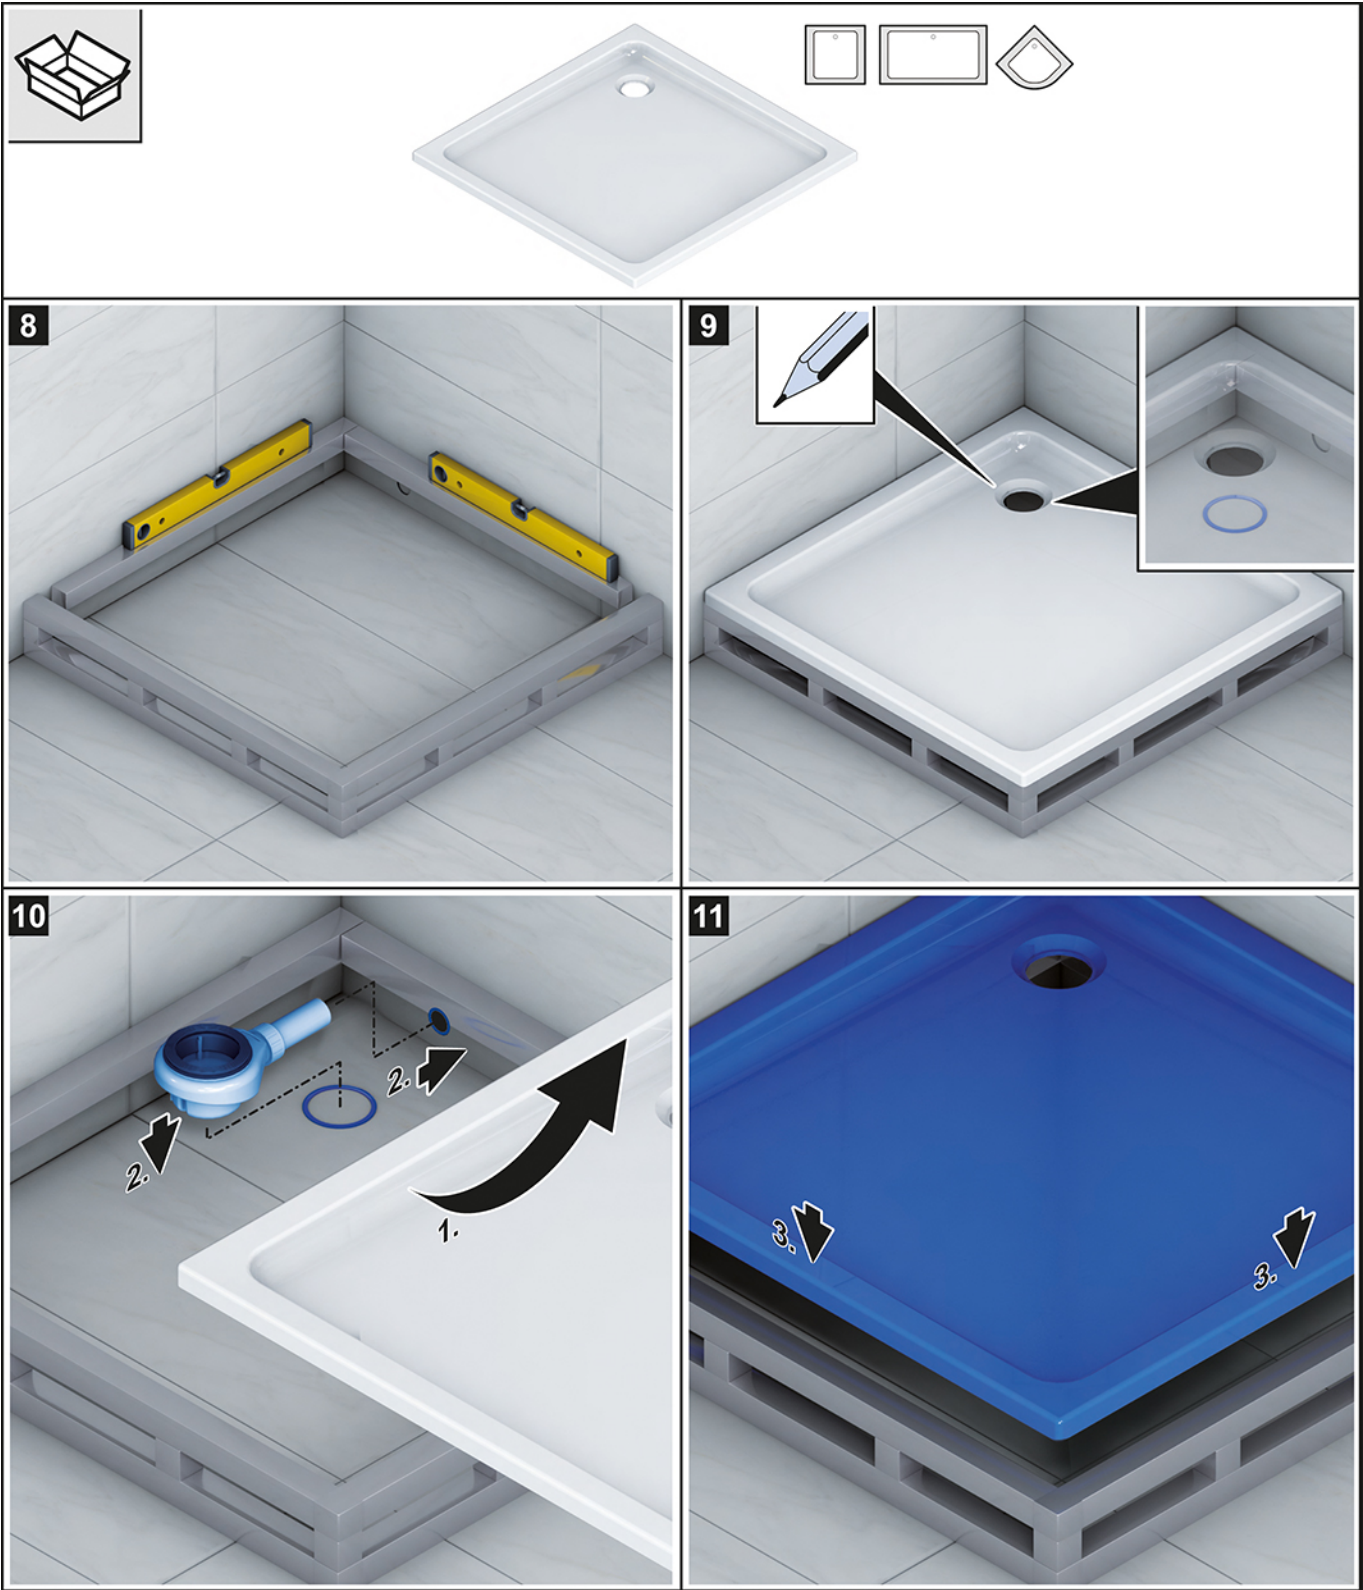

# Bathtubs – Shower Trays Quaryl

- |                                       |                                 |                                 |                                  |
|---------------------------------------|---------------------------------|---------------------------------|----------------------------------|
| <b>DE</b> Montageanleitung            | <b>AR</b> دليل التركيب          | <b>HU</b> Szerelési útmutató    | <b>PT</b> Instruções de montagem |
| <b>EN</b> Installation instructions   | <b>BG</b> Ръководство за монтаж | <b>ID</b> Petunjuk pemasangan   | <b>RO</b> Manual de montaj       |
| <b>ES</b> Instrucciones de montaje    | <b>CS</b> Návod k montáži       | <b>JA</b> 取付説明書                 | <b>SK</b> Návod na montáž        |
| <b>FR</b> Instructions de montage     | <b>DA</b> Monteringsvejledning  | <b>KO</b> 설치 가이드                | <b>SL</b> Navodila za montažo    |
| <b>IT</b> Istruzioni per il montaggio | <b>EE</b> Paigaldusjuhend       | <b>LT</b> Montavimo instrukcija | <b>SV</b> Monteringsanvisning    |
| <b>NL</b> Montagehandleiding          | <b>EL</b> Οδηγίες τοποθέτησης   | <b>LV</b> Montāžas instrukcija  | <b>TH</b> คู่มือการติดตั้ง       |
| <b>RU</b> Инструкция по монтажу       | <b>FI</b> Asennusohje           | <b>NO</b> Monteringsanvisning   | <b>TR</b> Montaj kılavuzu        |
| <b>ZH</b> 安装说明                        | <b>HR</b> Uputa za montažu      | <b>PL</b> Instrukcja montażu    | <b>UK</b> Інструкція з монтажу   |