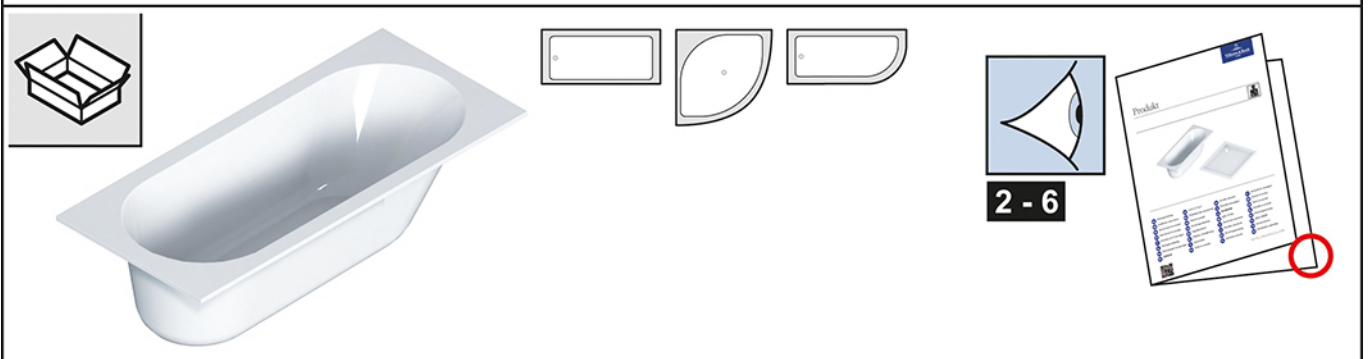

# Bathtubs – Shower Trays Quaryl

- |                                       |                                 |                                 |                                  |
|---------------------------------------|---------------------------------|---------------------------------|----------------------------------|
| <b>DE</b> Montageanleitung            | <b>AR</b> دليل التركيب          | <b>HU</b> Szerelési útmutató    | <b>PT</b> Instruções de montagem |
| <b>EN</b> Installation instructions   | <b>BG</b> Ръководство за монтаж | <b>ID</b> Petunjuk pemasangan   | <b>RO</b> Manual de montaj       |
| <b>ES</b> Instrucciones de montaje    | <b>CS</b> Návod k montáži       | <b>JA</b> 取付説明書                 | <b>SK</b> Návod na montáž        |
| <b>FR</b> Instructions de montage     | <b>DA</b> Monteringsvejledning  | <b>KO</b> 설치 가이드                | <b>SL</b> Navodila za montažo    |
| <b>IT</b> Istruzioni per il montaggio | <b>EE</b> Paigaldusjuhend       | <b>LT</b> Montavimo instrukcija | <b>SV</b> Monteringsanvisning    |
| <b>NL</b> Montagehandleiding          | <b>EL</b> Οδηγίες τοποθέτησης   | <b>LV</b> Montāžas instrukcija  | <b>TH</b> คู่มือการติดตั้ง       |
| <b>RU</b> Инструкция по монтажу       | <b>FI</b> Asennusohje           | <b>NO</b> Monteringsanvisning   | <b>TR</b> Montaj kılavuzu        |
| <b>ZH</b> 安装说明                        | <b>HR</b> Uputa za montažu      | <b>PL</b> Instrukcja montażu    | <b>UK</b> Інструкція з монтажу   |