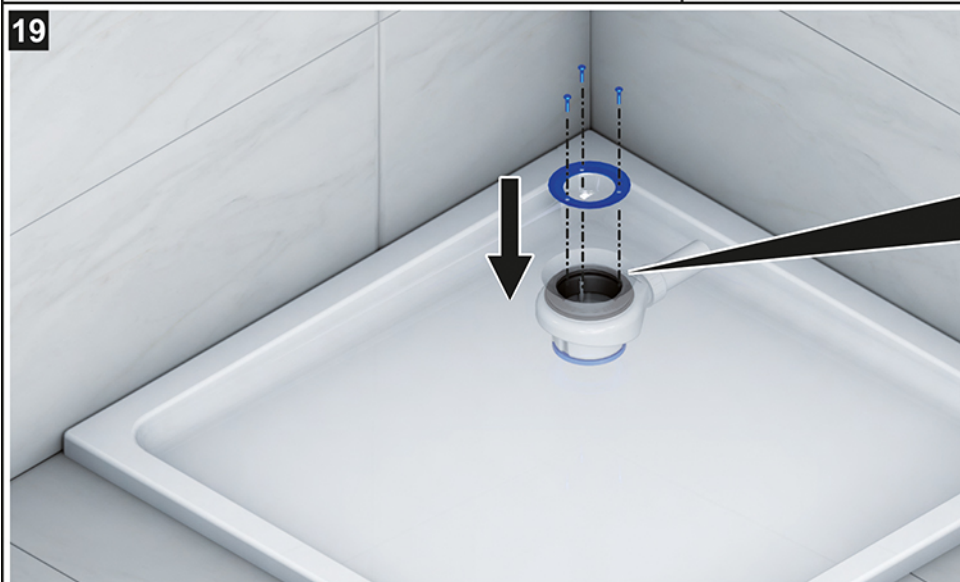

# Bathtubs – Shower Trays Quaryl

- |                                       |                                 |                                 |                                  |
|---------------------------------------|---------------------------------|---------------------------------|----------------------------------|
| <b>DE</b> Montageanleitung            | <b>AR</b> دليل التركيب          | <b>HU</b> Szerelési útmutató    | <b>PT</b> Instruções de montagem |
| <b>EN</b> Installation instructions   | <b>BG</b> Ръководство за монтаж | <b>ID</b> Petunjuk pemasangan   | <b>RO</b> Manual de montaj       |
| <b>ES</b> Instrucciones de montaje    | <b>CS</b> Návod k montáži       | <b>JA</b> 取付説明書                 | <b>SK</b> Návod na montáž        |
| <b>FR</b> Instructions de montage     | <b>DA</b> Monteringsvejledning  | <b>KO</b> 설치 가이드                | <b>SL</b> Navodila za montažo    |
| <b>IT</b> Istruzioni per il montaggio | <b>EE</b> Paigaldusjuhend       | <b>LT</b> Montavimo instrukcija | <b>SV</b> Monteringsanvisning    |
| <b>NL</b> Montagehandleiding          | <b>EL</b> Οδηγίες τοποθέτησης   | <b>LV</b> Montāžas instrukcija  | <b>TH</b> คู่มือการติดตั้ง       |
| <b>RU</b> Инструкция по монтажу       | <b>FI</b> Asennusohje           | <b>NO</b> Monteringsanvisning   | <b>TR</b> Montaj kılavuzu        |
| <b>ZH</b> 安装说明                        | <b>HR</b> Uputa za montažu      | <b>PL</b> Instrukcja montażu    | <b>UK</b> Інструкція з монтажу   |