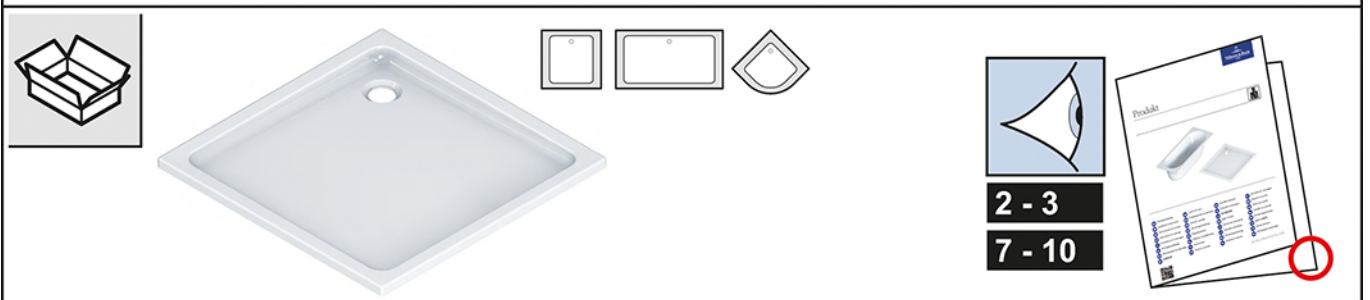

# Bathtubs – Shower Trays Quaryl

- |                                       |                                 |                                 |                                  |
|---------------------------------------|---------------------------------|---------------------------------|----------------------------------|
| <b>DE</b> Montageanleitung            | <b>AR</b> دليل التركيب          | <b>HU</b> Szerelési útmutató    | <b>PT</b> Instruções de montagem |
| <b>EN</b> Installation instructions   | <b>BG</b> Ръководство за монтаж | <b>ID</b> Petunjuk pemasangan   | <b>RO</b> Manual de montaj       |
| <b>ES</b> Instrucciones de montaje    | <b>CS</b> Návod k montáži       | <b>JA</b> 取付説明書                 | <b>SK</b> Návod na montáž        |
| <b>FR</b> Instructions de montage     | <b>DA</b> Monteringsvejledning  | <b>KO</b> 설치 가이드                | <b>SL</b> Navodila za montažo    |
| <b>IT</b> Istruzioni per il montaggio | <b>EE</b> Paigaldusjuhend       | <b>LT</b> Montavimo instrukcija | <b>SV</b> Monteringsanvisning    |
| <b>NL</b> Montagehandleiding          | <b>EL</b> Οδηγίες τοποθέτησης   | <b>LV</b> Montāžas instrukcija  | <b>TH</b> คู่มือการติดตั้ง       |
| <b>RU</b> Инструкция по монтажу       | <b>FI</b> Asennusohje           | <b>NO</b> Monteringsanvisning   | <b>TR</b> Montaj kılavuzu        |
| <b>ZH</b> 安装说明                        | <b>HR</b> Uputa za montažu      | <b>PL</b> Instrukcja montażu    | <b>UK</b> Інструкція з монтажу   |