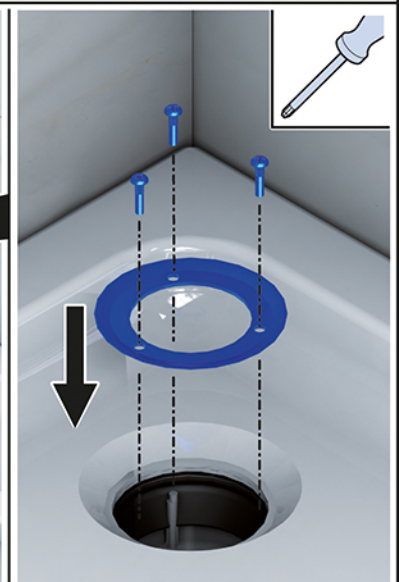

# Bathtubs – Shower Trays Quaryl

- |                                       |                                 |                                 |                                  |
|---------------------------------------|---------------------------------|---------------------------------|----------------------------------|
| <b>DE</b> Montageanleitung            | <b>AR</b> دليل التركيب          | <b>HU</b> Szerelési útmutató    | <b>PT</b> Instruções de montagem |
| <b>EN</b> Installation instructions   | <b>BG</b> Ръководство за монтаж | <b>ID</b> Petunjuk pemasangan   | <b>RO</b> Manual de montaj       |
| <b>ES</b> Instrucciones de montaje    | <b>CS</b> Návod k montáži       | <b>JA</b> 取付説明書                 | <b>SK</b> Návod na montáž        |
| <b>FR</b> Instructions de montage     | <b>DA</b> Monteringsvejledning  | <b>KO</b> 설치 가이드                | <b>SL</b> Navodila za montažo    |
| <b>IT</b> Istruzioni per il montaggio | <b>EE</b> Paigaldusjuhend       | <b>LT</b> Montavimo instrukcija | <b>SV</b> Monteringsanvisning    |
| <b>NL</b> Montagehandleiding          | <b>EL</b> Οδηγίες τοποθέτησης   | <b>LV</b> Montāžas instrukcija  | <b>TH</b> คู่มือการติดตั้ง       |
| <b>RU</b> Инструкция по монтажу       | <b>FI</b> Asennusohje           | <b>NO</b> Monteringsanvisning   | <b>TR</b> Montaj kılavuzu        |
| <b>ZH</b> 安装说明                        | <b>HR</b> Uputa za montažu      | <b>PL</b> Instrukcja montażu    | <b>UK</b> Інструкція з монтажу   |