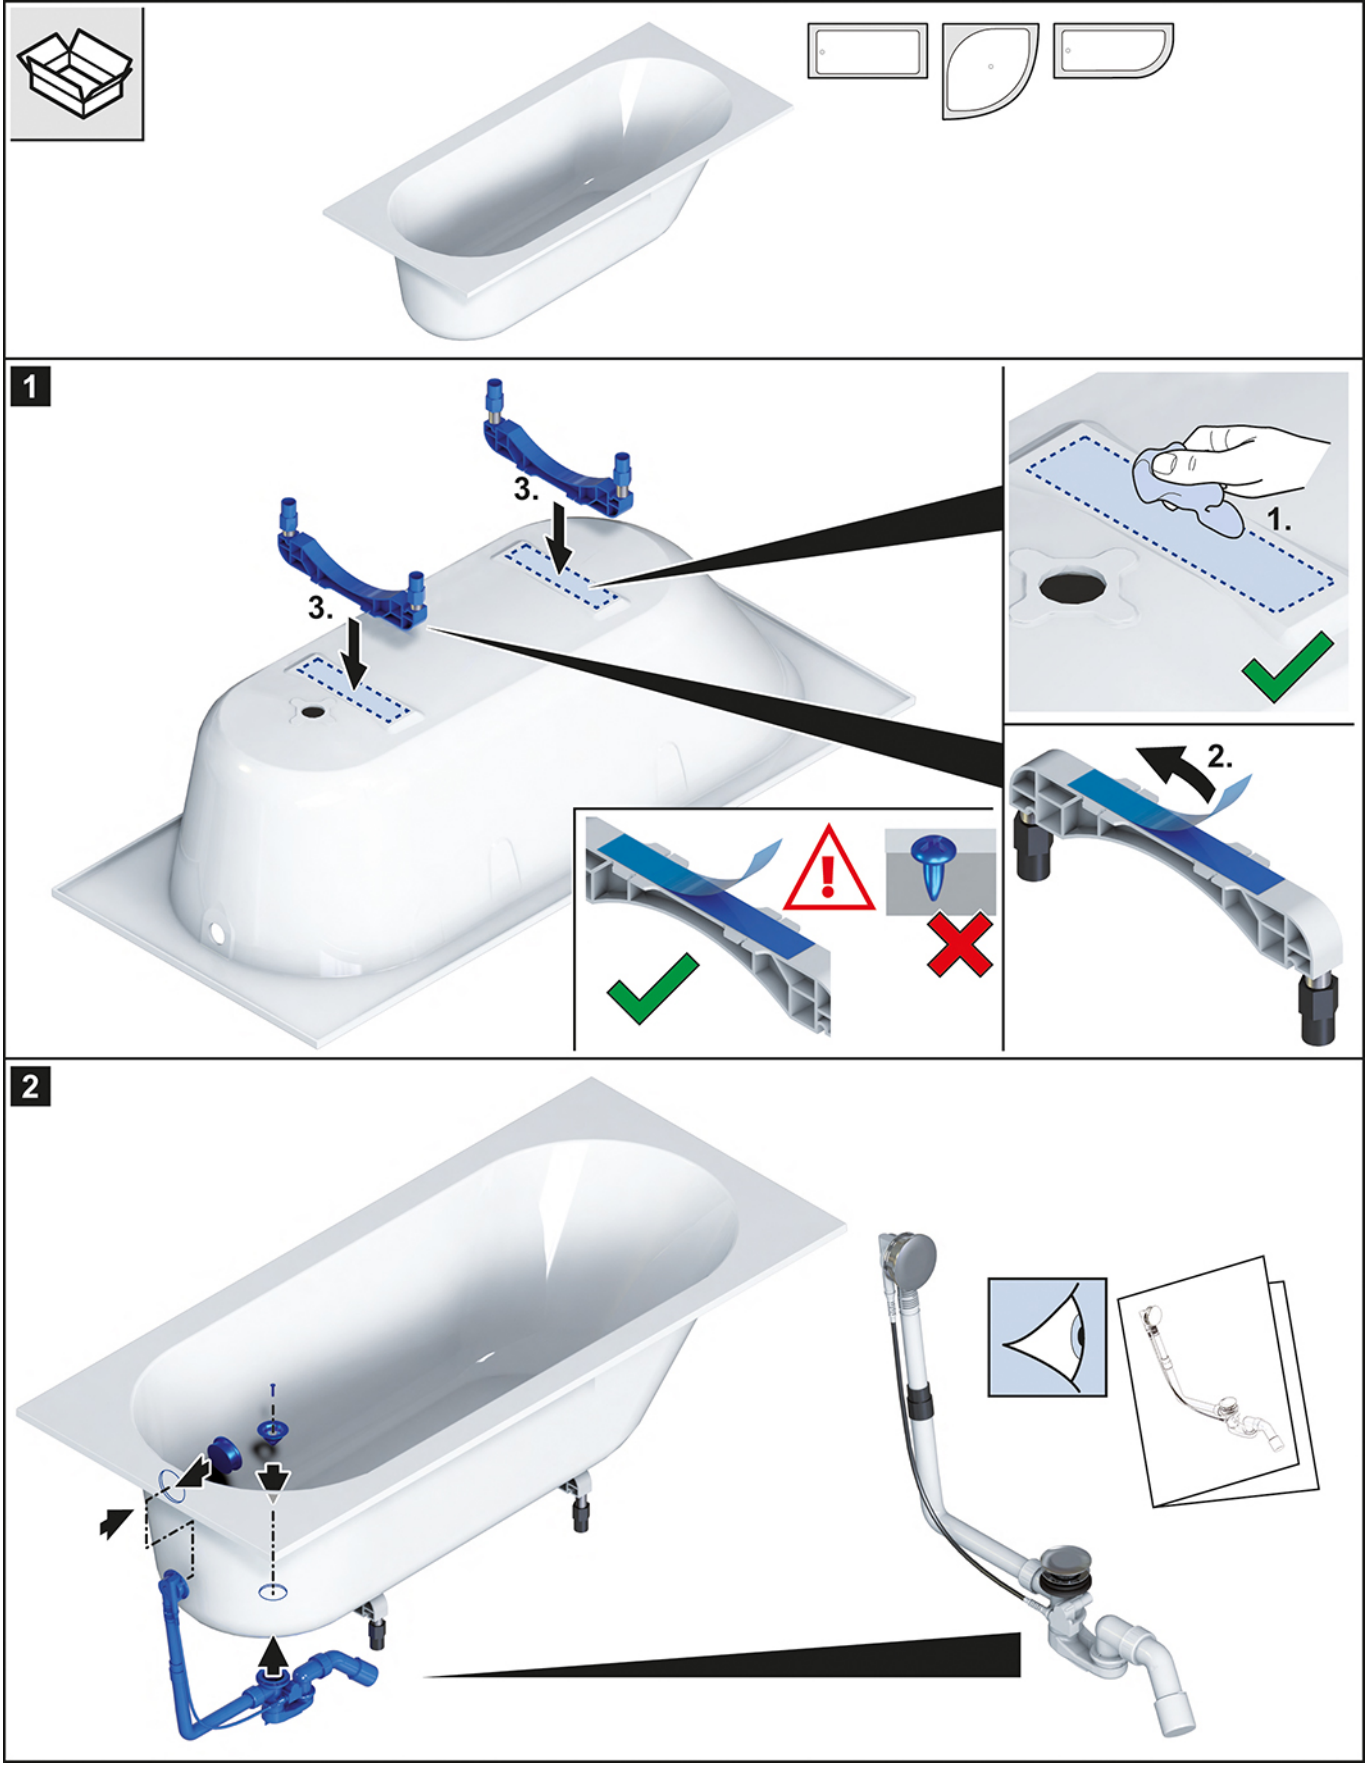

# Bathtubs – Shower Trays Quaryl

- |                                       |                                 |                                 |                                  |
|---------------------------------------|---------------------------------|---------------------------------|----------------------------------|
| <b>DE</b> Montageanleitung            | <b>AR</b> دليل التركيب          | <b>HU</b> Szerelési útmutató    | <b>PT</b> Instruções de montagem |
| <b>EN</b> Installation instructions   | <b>BG</b> Ръководство за монтаж | <b>ID</b> Petunjuk pemasangan   | <b>RO</b> Manual de montaj       |
| <b>ES</b> Instrucciones de montaje    | <b>CS</b> Návod k montáži       | <b>JA</b> 取付説明書                 | <b>SK</b> Návod na montáž        |
| <b>FR</b> Instructions de montage     | <b>DA</b> Monteringsvejledning  | <b>KO</b> 설치 가이드                | <b>SL</b> Navodila za montažo    |
| <b>IT</b> Istruzioni per il montaggio | <b>EE</b> Paigaldusjuhend       | <b>LT</b> Montavimo instrukcija | <b>SV</b> Monteringsanvisning    |
| <b>NL</b> Montagehandleiding          | <b>EL</b> Οδηγίες τοποθέτησης   | <b>LV</b> Montāžas instrukcija  | <b>TH</b> คู่มือการติดตั้ง       |
| <b>RU</b> Инструкция по монтажу       | <b>FI</b> Asennusohje           | <b>NO</b> Monteringsanvisning   | <b>TR</b> Montaj kılavuzu        |
| <b>ZH</b> 安装说明                        | <b>HR</b> Uputa za montažu      | <b>PL</b> Instrukcja montażu    | <b>UK</b> Інструкція з монтажу   |