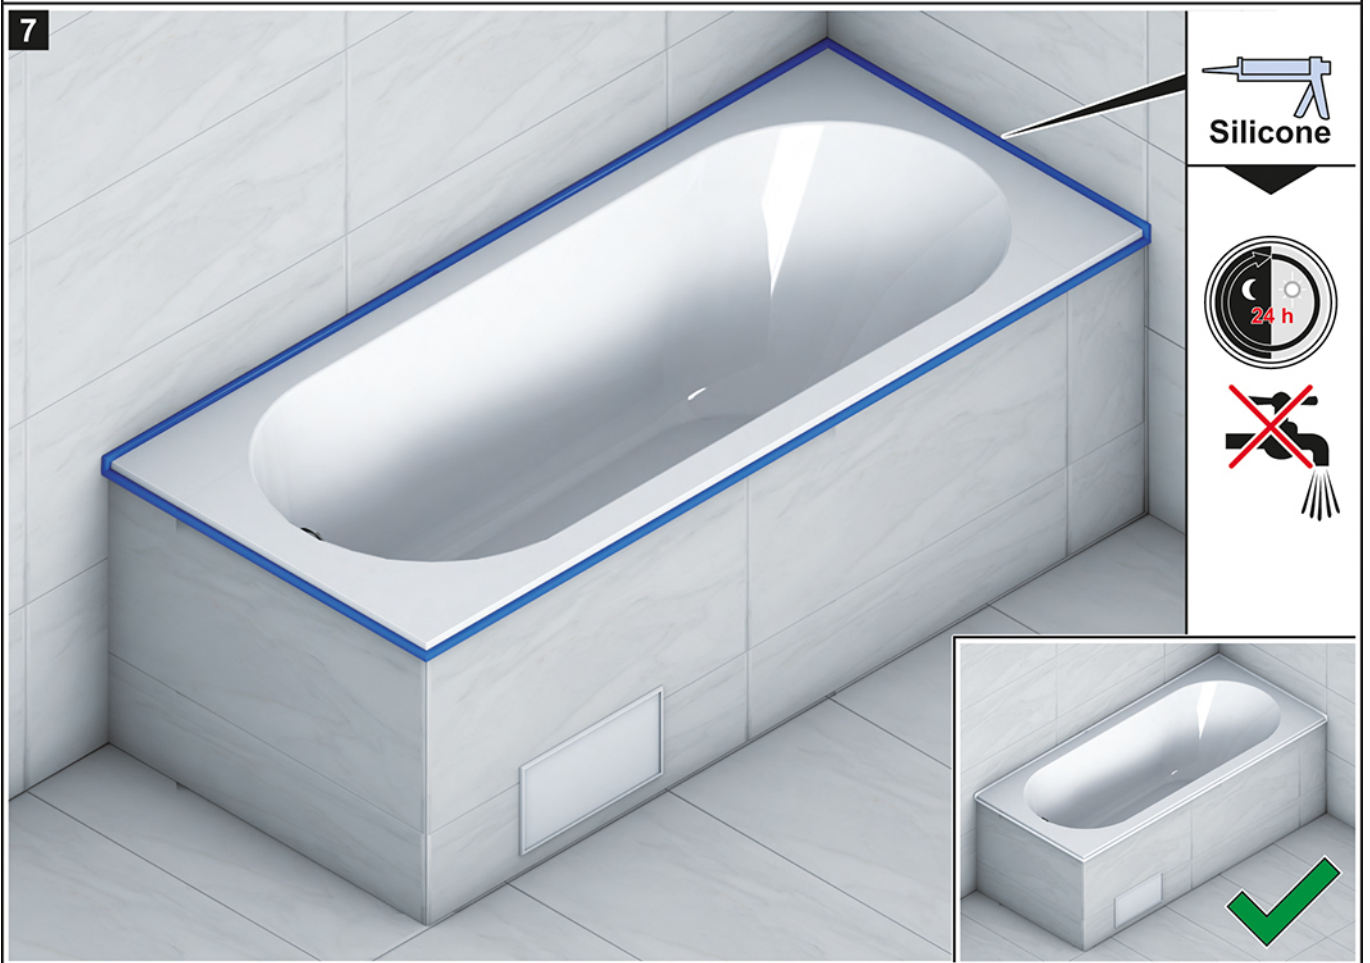

# Bathtubs – Shower Trays Quaryl

- |                                       |                                 |                                 |                                  |
|---------------------------------------|---------------------------------|---------------------------------|----------------------------------|
| <b>DE</b> Montageanleitung            | <b>AR</b> دليل التركيب          | <b>HU</b> Szerelési útmutató    | <b>PT</b> Instruções de montagem |
| <b>EN</b> Installation instructions   | <b>BG</b> Ръководство за монтаж | <b>ID</b> Petunjuk pemasangan   | <b>RO</b> Manual de montaj       |
| <b>ES</b> Instrucciones de montaje    | <b>CS</b> Návod k montáži       | <b>JA</b> 取付説明書                 | <b>SK</b> Návod na montáž        |
| <b>FR</b> Instructions de montage     | <b>DA</b> Monteringsvejledning  | <b>KO</b> 설치 가이드                | <b>SL</b> Navodila za montažo    |
| <b>IT</b> Istruzioni per il montaggio | <b>EE</b> Paigaldusjuhend       | <b>LT</b> Montavimo instrukcija | <b>SV</b> Monteringsanvisning    |
| <b>NL</b> Montagehandleiding          | <b>EL</b> Οδηγίες τοποθέτησης   | <b>LV</b> Montāžas instrukcija  | <b>TH</b> คู่มือการติดตั้ง       |
| <b>RU</b> Инструкция по монтажу       | <b>FI</b> Asennusohje           | <b>NO</b> Monteringsanvisning   | <b>TR</b> Montaj kılavuzu        |
| <b>ZH</b> 安装说明                        | <b>HR</b> Uputa za montažu      | <b>PL</b> Instrukcja montażu    | <b>UK</b> Інструкція з монтажу   |