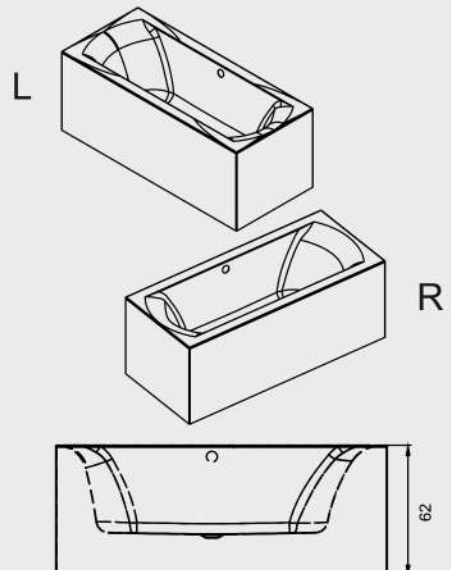

PLUG & PLAY

Data onder voorbehoud van wijzigingen