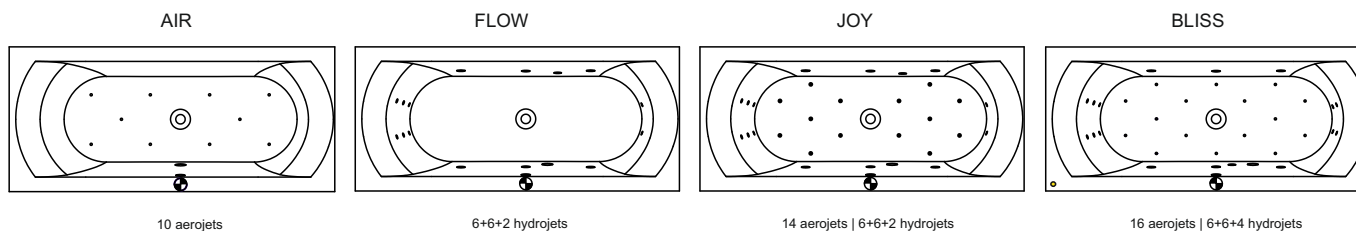

## LINARES

Dit hoogglans witte acryl bad heeft een rugvorm die in twee richtingen is afgerond, waardoor een comfortabele ligvorm is ontstaan. Het is bad is symmetrisch bij de grotere maten. De kleinere maten hebben alleen een rechtse uitvoering. Ook bij het voeteneind is het bad in twee richtingen afgerond. De badafvoer bevindt zich in het midden van de bodem en de afvoerknop is aan de lange kant van het bad gemonteerd.

Artikelnr.	L x B x H (cm)	Volume* (ltr)	Gewicht (kg)	Water hoogte (cm)	Optie Rihopool**
<b>B139001005</b>	150 x 70 x 45	80	19	37	Air / Flow / Joy / Bliss
<b>B140001005</b>	160 x 70 x 45	95	21	37	Air / Flow / Joy / Bliss
<b>B141001005</b>	170 x 75 x 45	130	23	37	Air / Flow / Joy / Bliss
<b>B14101105</b> mat wit	170 x 75 x 45	130	23	37	x
<b>B142001005</b>	180 x 80 x 49	195	27	41	Air / Flow / Joy / Bliss
<b>B142001105</b> mat wit	180 x 80 x 49	195	27	41	x
<b>B143001005</b>	190 x 90 x 49	240	30	41	Air / Flow / Joy / Bliss
<b>B143001105</b> mat wit	190 x 90 x 49	240	30	41	x
<b>B144001005</b>	200 x 90 x 49,5	270	30	41	Air / Flow / Joy / Bliss
<b>B140007005 (R) P&amp;P*</b> <b>B140008005 (L) P&amp;P*</b>	160 x 70 x 62	95	39	37	x
<b>B141010005 (R) P&amp;P*</b> <b>B141011005 (L) P&amp;P*</b>	170 x 75 x 62	130	41	37	x
<b>B142010005 (R) P&amp;P*</b> <b>B142011005 (L) P&amp;P*</b>	180 x 80 x 62	195	45	41	x
<b>B143016005 (R) P&amp;P*</b> <b>B143017005 (L) P&amp;P*</b>	190 x 90 x 62	240	48	41	x
<b>B144011005 (R) P&amp;P*</b> <b>B144012005 (L) P&amp;P*</b>	200 x 90 x 62	270	48	41	x

\* Plug&Play zijn versies met verlijmd panelen voor hoek plaatsing. Deze baden zijn inclusief pootset.

\*\* Het volume van het bad is inclusief het gemiddelde volume van één persoon.

\*\*\* Bij Rihopool whirlpoolsystemen is de pootset inbegrepen.