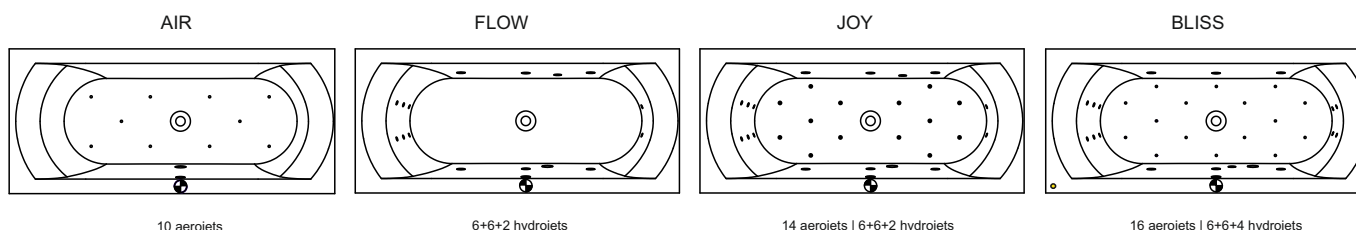

LINARES

Dit hoogglans witte acryl bad heeft een rugvorm die in twee richtingen is afgerond, waardoor een comfortabele ligvorm is ontstaan. Het is bad is symmetrisch bij de grotere maten. De kleinere maten hebben alleen een rechtse uitvoering. Ook bij het voeteneind is het bad in twee richtingen afgerond. De badafvoer bevindt zich in het midden van de bodem en de afvoerknop is aan de lange kant van het bad gemonteerd.

Artikelnr.	L x B x H (cm)	Volume* (ltr)	Gewicht (kg)	Water hoogte (cm)	Optie Rihopool**
B139001005	150 x 70 x 45	80	19	37	Air / Flow / Joy / Bliss
B140001005	160 x 70 x 45	95	21	37	Air / Flow / Joy / Bliss
B141001005	170 x 75 x 45	130	23	37	Air / Flow / Joy / Bliss
B14101105 mat wit	170 x 75 x 45	130	23	37	x
B142001005	180 x 80 x 49	195	27	41	Air / Flow / Joy / Bliss
B142001105 mat wit	180 x 80 x 49	195	27	41	x
B143001005	190 x 90 x 49	240	30	41	Air / Flow / Joy / Bliss
B143001105 mat wit	190 x 90 x 49	240	30	41	x
B144001005	200 x 90 x 49,5	270	30	41	Air / Flow / Joy / Bliss
B140007005 (R) P&P* B140008005 (L) P&P*	160 x 70 x 62	95	39	37	x
B141010005 (R) P&P* B141011005 (L) P&P*	170 x 75 x 62	130	41	37	x
B142010005 (R) P&P* B142011005 (L) P&P*	180 x 80 x 62	195	45	41	x
B143016005 (R) P&P* B143017005 (L) P&P*	190 x 90 x 62	240	48	41	x
B144011005 (R) P&P* B144012005 (L) P&P*	200 x 90 x 62	270	48	41	x

* Plug&Play zijn versies met verlijmd panelen voor hoek plaatsing. Deze baden zijn inclusief pootset.

** Het volume van het bad is inclusief het gemiddelde volume van één persoon.

*** Bij Rihopool whirlpoolsystemen is de pootset inbegrepen.

10 aerjets

6+6+2 hydrojets

14 aerjets | 6+6+2 hydrojets

16 aerjets | 6+6+4 hydrojets

Data onder voorbehoud van wijzigingen

Additioneel aan te schaffen

Bij whirlpools is de pootset inbegrepen!

207095 90 cm breedte baden
207093 rest van de baden