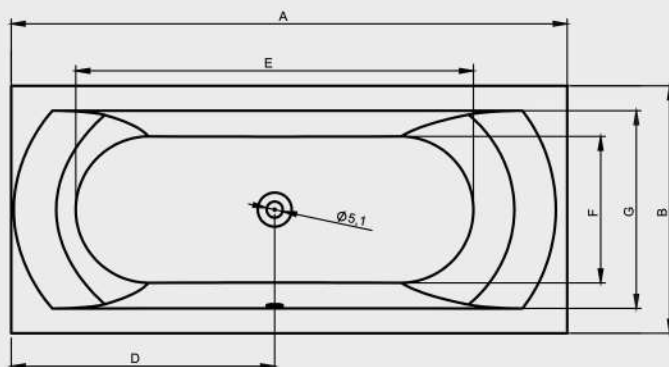

LINARES

Dit hoogglans witte acryl bad heeft een rugvorm die in twee richtingen is afgerond, waardoor een comfortabele ligvorm is ontstaan. Het is bad is symmetrisch bij de grotere maten. De kleinere maten hebben alleen een rechtse uitvoering. Ook bij het voeteneind is het bad in twee richtingen afgerond. De badafvoer bevindt zich in het midden van de bodem en de afvoerknop is aan de lange kant van het bad gemonteerd.

Type	A	B	C	D	E	F	G
B139	150	70	45	70,4	100	39	54
B140	160	70	45	75,5	110	39	54
B141	170	75	45	80,5	120	44	59
B142	180	80	49	85,5	129	47	64
B143	190	90	49	95	130	57	74
B144	200	90	49,5	100	140	57	74

PLUG & PLAY