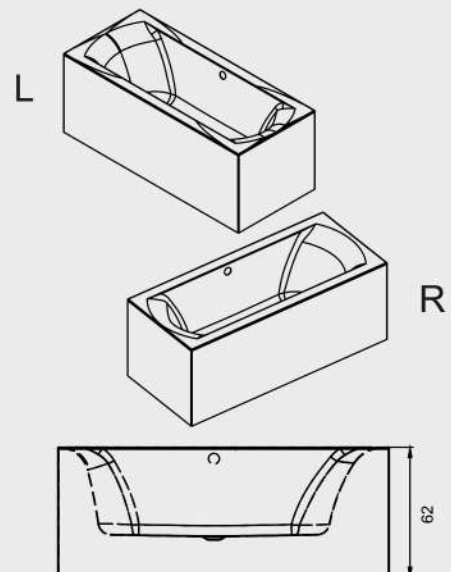

LINARES

Dit hoogglans witte acryl bad heeft een rugvorm die in twee richtingen is afgerond, waardoor een comfortabele ligvorm is ontstaan. Het is bad is symmetrisch bij de grotere maten. De kleinere maten hebben alleen een rechtse uitvoering. Ook bij het voeteneind is het bad in twee richtingen afgerond. De badafvoer bevindt zich in het midden van de bodem en de afvoerknop is aan de lange kant van het bad gemonteerd.

Type	A	B	C	D	E	F	G
B139	150	70	45	70,4	100	39	54
B140	160	70	45	75,5	110	39	54
B141	170	75	45	80,5	120	44	59
B142	180	80	49	85,5	129	47	64
B143	190	90	49	95	130	57	74
B144	200	90	49,5	100	140	57	74

PLUG & PLAY