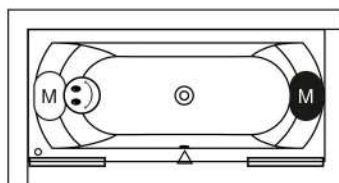

LINARES

Dit hoogglans witte acryl bad heeft een rugvorm die in twee richtingen is afgerond, waardoor een comfortabele ligvorm is ontstaan. Het is bad is symmetrisch bij de grotere maten. De kleinere maten hebben alleen een rechtse uitvoering. Ook bij het voeteneind is het bad in twee richtingen afgerond. De badafvoer bevindt zich in het midden van de bodem en de afvoerknop is aan de lange kant van het bad gemonteerd.

Hoofdsteen 19
207043

Hoofdsteen 19
207044

Hoofdsteen 13
207035

Hoofdsteen 13
207036

Zie deze
pagina

Inspectie luik
207019

Rechter type

Linker type