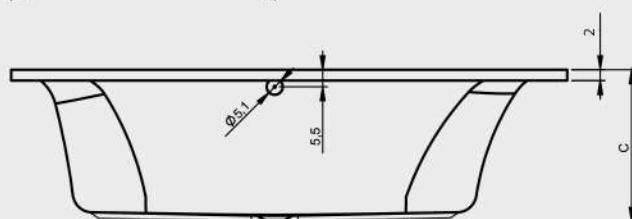

LINARES

Dit hoogglans witte acryl bad heeft een rugvorm die in twee richtingen is afgerond, waardoor een comfortabele ligvorm is ontstaan. Het is bad is symmetrisch bij de grotere maten. De kleinere maten hebben alleen een rechtse uitvoering. Ook bij het voeteneind is het bad in twee richtingen afgerond. De badafvoer bevindt zich in het midden van de bodem en de afvoerknop is aan de lange kant van het bad gemonteerd.

Type	A	B	C	D	E	F	G
B139	150	70	45	70,4	100	39	54
B140	160	70	45	75,5	110	39	54
B141	170	75	45	80,5	120	44	59
B142	180	80	49	85,5	129	47	64
B143	190	90	49	95	130	57	74
B144	200	90	49,5	100	140	57	74

PLUG & PLAY