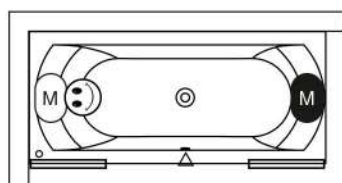

Additioneel aan te schaffen

Bij whirlpools is de pootset inbegrepen!

207095 90 cm breedte baden
207093 rest van de baden

Mc Alpine
208869 90 cm breedte
208867 andere breedtes

Riho zwart
208711

Viega Multiplex
208874 90 cm breedte
208873 andere breedtes

Viega Multiplex Trio
208876 90 cm breedte
208875 andere breedtes

Optioneel aan te schaffen

Hoofdsteen 19
207043

Hoofdsteen 19
207044

Hoofdsteen 13
207035

Hoofdsteen 13
207036

Zie deze
pagina

Inspectie luik
207019

Rechter type