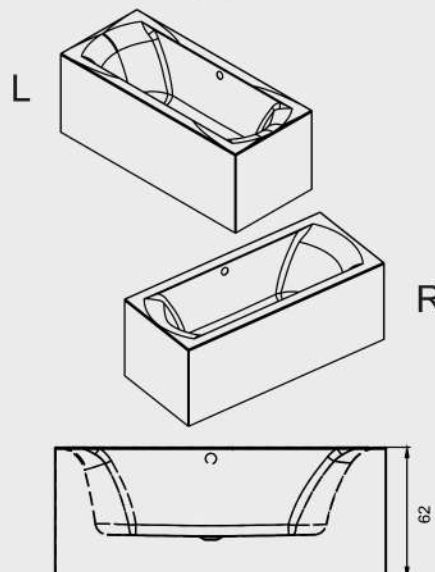

PLUG & PLAY

Data onder voorbehoud van wijzigingen