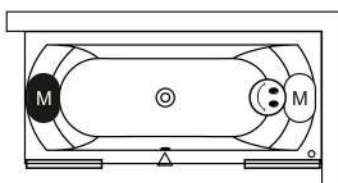

Linker type