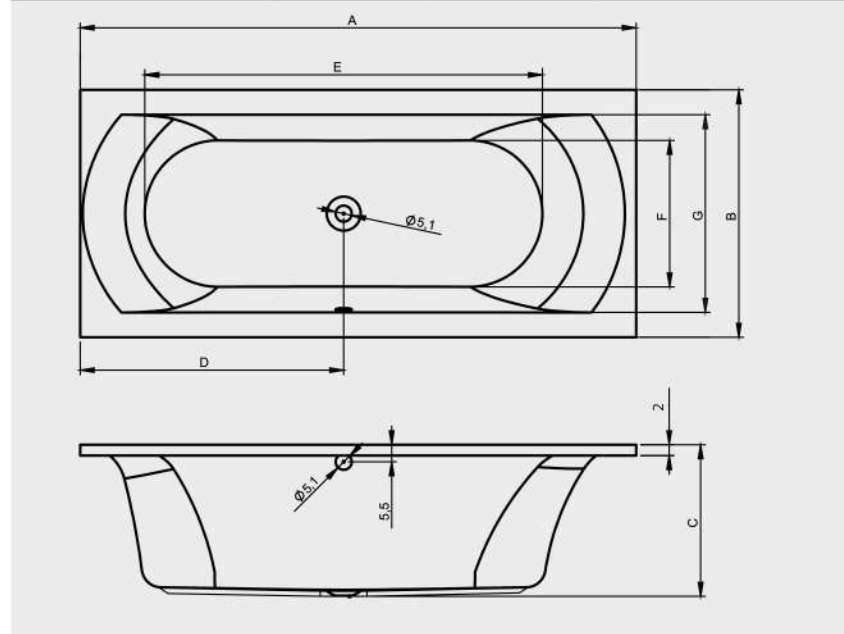

BADSCHERM

Scandic X107	Scandic X108	Scandic X109	Scandic X109V	Scandic X409	Scandic X500	Novik Z107	Novik Z500	Grid GB501	Lucid GD501

Type	A	B	C	D	E	F	G
B139	150	70	45	70,4	100	39	54
B140	160	70	45	75,5	110	39	54
B141	170	75	45	80,5	120	44	59
B142	180	80	49	85,5	129	47	64
B143	190	90	49	95	130	57	74
B144	200	90	49,5	100	140	57	74