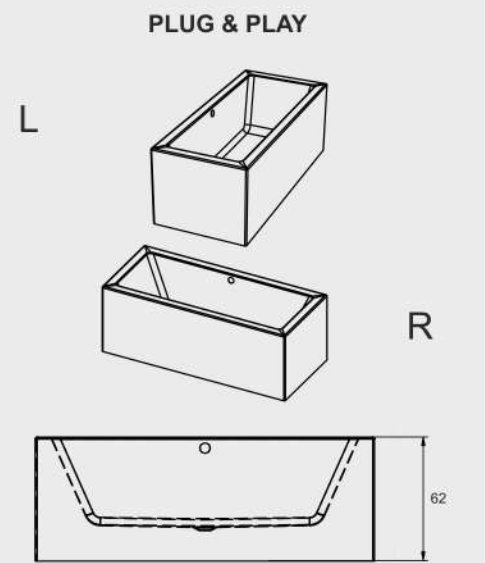

Right type

Left type

Motor in Air or Flow
(Hydro or Aero)
Hydro motor in Joy and Bliss
(Hydro + Aero)

Aero Motor in Joy and Bliss
(Hydro + Aero)

Control panel

Cleanpool inlet

Service hatch

BAD SCHERM	Scandic X107	Scandic X108	Scandic X109	Scandic X109V	Scandic X409	Scandic X500	Novik Z107	Novik Z500	Grid GB501	Lucid GD501
------------	--------------	--------------	--------------	---------------	--------------	--------------	------------	------------	------------	-------------

Model	A	B	C	D	E	F	G	H
B138001	160	70	47	144	111	44	54	X
B132001	170	75	47	154	115	49	59	28
B132015005 B132016005								51
B133001	180	80	47,5	164	125	54	64	28
B133015005 B133016005								56
B134001	180	90	48	158	119	63	70	28
B134014005 B134015005								62
B135001	190	80	47,5	174	135	54	64	28
B135014005 B0135015005								56
B136001	190	90	47,5	174	135	64	74	28
B136014005 B136015005								62
B137001	200	90	47,5	184	146	64	74	28
B137014005 B137015005								66