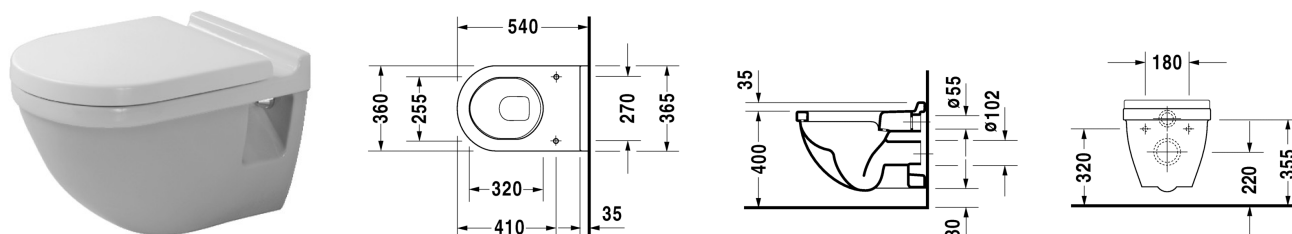

Starck 3 Závěsný klozet # 220009..00

| < 360 mm > |

Závěsný klozet	Rozměr	Váha	Objednací číslo
klozet s hlubokým splachováním, EWL třída 1			
Barvy			
00 Bílá 20 Hygienická bílá (antibakteriálně působící keramická glazura)			
Varianta			
◆ 4,5 l	360 x 540 mm	26,500 kg	220009..00
Sanitární keramika se speciálním povrchem WonderGliss zůstává čistá a dobře vypadající po dlouhou dobu. Pokud chcete objednat povrchovou úpravu WonderGliss vložte za objednací číslo "1".			
Příslušenství			
Protihluková sada pro závěsné WC		0,300 kg	005020
Upevnění pro závěsný bidet a závěsné WC		Ø 12 x 180 mm	006500
Vhodné produkty			
WC sedátko závěsy ušlechtilá ocel, bez sklápěcí automatiky,			006381
WC sedátko závěsy ušlechtilá ocel, odnímatelné, se sklápěcí automatikou,			006389