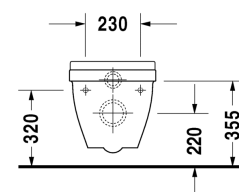

Starck 3 Závěsný klozet # 220609..00 / 220609..00

| < 360 mm > |

Závěsný klozet	Rozměr	Váha	Objednací číslo
rozestup upevnění 230 mm, klozet s hlubokým splachováním, UWL třída 2			
Barvy			
00 Bílá 20 Hygienická bílá (antibakteriálně působící keramická glazura)			
Varianta			
♣ 6,0 l	360 x 540 mm	26,500 kg	220609..00
♣ 6,0 l	360 x 540 mm	26,500 kg	220609..00
Sanitární keramika se speciálním povrchem WonderGliss zůstává čistá a dobře vypadající po dlouhou dobu. Pokud chcete objednat povrchovou úpravu WonderGliss vložte za objednací číslo "1".			
Příslušenství			
Protihluková sada			Schallschutz-Set 005090
Upevnění pro závěsný bidet a závěsné WC	Ø 12 x 180 mm	0,200 kg	006500
Vhodné produkty			
WC sedátko závěsy ušlechtilá ocel, bez sklápěcí automatiky,			006381
WC sedátko závěsy ušlechtilá ocel, odnímatelné, se sklápěcí automatikou,			006389

Na všech výkresech jsou uvedeny všechny potřebné rozměry (mm), které podléhají běžným tolerancím. Přesné rozměry lze zjistit pouze přímo na výrobku.