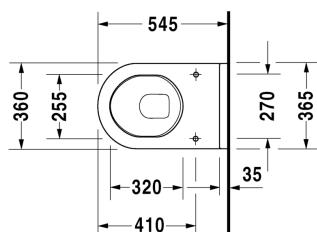

Starck 3 Závěsný klozet # 220609..00 / 220609..00

| < 360 mm > |

Závěsný klozet	Rozměr	Váha	Objednací číslo
rozestup upevnění 230 mm, klozet s hlubokým splachováním, UWL třída 2			
Barvy			
00 Bílá 20 Hygienická bílá (antibakteriálně působící keramická glazura)			
Varianta			
♣ 6,0 l	360 x 540 mm	26,500 kg	220609..00
♣ 6,0 l	360 x 540 mm	26,500 kg	220609..00
Sanitární keramika se speciálním povrchem WonderGliss zůstává čistá a dobře vypadající po dlouhou dobu. Pokud chcete objednat povrchovou úpravu WonderGliss vložte za objednací číslo "1".			
Příslušenství			
Protihluková sada			Schallschutz-Set 005090
Upevnění pro závěsný bidet a závěsné WC	Ø 12 x 180 mm	0,200 kg	006500
Vhodné produkty			
WC sedátko závěsy ušlechtilá ocel, bez sklápěcí automatiky,			006381
WC sedátko závěsy ušlechtilá ocel, odnímatelné, se sklápěcí automatikou,			006389

Na všech výkresech jsou uvedeny všechny potřebné rozměry (mm), které podléhají běžným tolerancím. Přesné rozměry lze zjistit pouze přímo na výrobku.