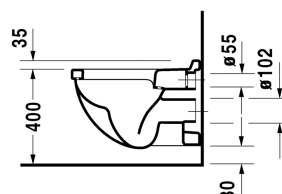

Starck 3 Závěsný klozet # 220609..00 / 220609..00

| < 360 mm > |

Závěsný klozet	Rozměr	Váha	Objednací číslo
rozestup upevnění 230 mm, klozet s hlubokým splachováním, UWL třída 2			
Barvy			
00 Bílá 20 Hygienická bílá (antibakteriálně působící keramická glazura)			
Varianta			
♣ 6,0 l	360 x 540 mm	26,500 kg	220609..00
♣ 6,0 l	360 x 540 mm	26,500 kg	220609..00
Sanitární keramika se speciálním povrchem WonderGliss zůstává čistá a dobře vypadající po dlouhou dobu. Pokud chcete objednat povrchovou úpravu WonderGliss vložte za objednací číslo "1".			
Příslušenství			
Protihluková sada			Schallschutz-Set 005090
Upevnění pro závěsný bidet a závěsné WC	Ø 12 x 180 mm	0,200 kg	006500
Vhodné produkty			
WC sedátko závěsy ušlechtilá ocel, bez sklápěcí automatiky,			006381
WC sedátko závěsy ušlechtilá ocel, odnímatelné, se sklápěcí automatikou,			006389

Na všech výkresech jsou uvedeny všechny potřebné rozměry (mm), které podléhají běžným tolerancím. Přesné rozměry lze zjistit pouze přímo na výrobku.