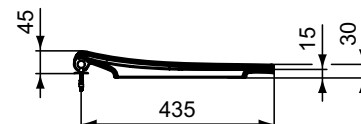

TOILET SEATS

Stradall

Číslo položky: T360101

Klozetové sedátko Soft-close

Strada II klozetové ultra ploché sedátko Soft-close z Duroplastu. Snadno odnímatelné. Nerezové panty.

Barva: 01 - Bílá

Features: Snadné vyjmutí

Další podrobnosti o produktu:

Typ:	Sendvičové WC sedátko
Otvory an baterie:	0
Čistá hmotnost (kg):	2,9
Materiál:	Duroplast
Designér:	Studio Levien
Výška (mm):	60
Šířka (mm):	365
Hloubka (mm):	445
Mechanismus závěsu:	Tiché zavírání
Tvar:	Čtverek
Upevnění:	Horní fixační panty