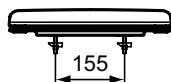

TOILET SEATS

Stradall

Číslo položky: T360101

Klozetové sedátko Soft-close

Strada II klozetové ultra ploché sedátko Soft-close z Duroplastu. Snadno odnímatelné. Nerezové panty.

Barva: 01 - Bílá

Features: Snadné vyjmutí

Další podrobnosti o produktu:

Typ:	Sendvičové WC sedátko
Otvory an baterie:	0
Čistá hmotnost (kg):	2,9
Materiál:	Duroplast
Designér:	Studio Levien
Výška (mm):	60
Šířka (mm):	365
Hloubka (mm):	445
Mechanismus závěsu:	Tiché zavírání
Tvar:	Čtverek
Upevnění:	Horní fixační panty