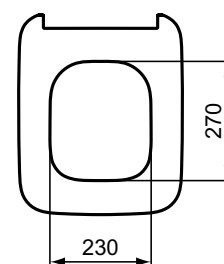

TOILET SEATS

Stradall

Číslo položky: T360101

Klozetové sedátko Soft-close

Strada II klozetové ultra ploché sedátko Soft-close z Duroplastu. Snadno odnímatelné. Nerezové panty.

Barva: 01 - Bílá

Features: Snadné vyjmutí

Další podrobnosti o produktu:

Typ:	Sendvičové WC sedátko
Otvory an baterie:	0
Čistá hmotnost (kg):	2,9
Materiál:	Duroplast
Designér:	Studio Levien
Výška (mm):	60
Šířka (mm):	365
Hloubka (mm):	445
Mechanismus závěsu:	Tiché zavírání
Tvar:	Čtverek
Upevnění:	Horní fixační panty