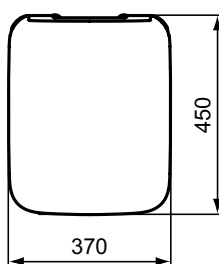

TOILET SEATS

Stradall

Číslo položky: T360101

Klozetové sedátko Soft-close

Strada II klozetové ultra ploché sedátko Soft-close z Duroplastu. Snadno odnímatelné. Nerezové panty.

Barva: 01 - Bílá

Features: Snadné vyjmutí

Další podrobnosti o produktu:

Typ:	Sendvičové WC sedátko
Otvory an baterie:	0
Čistá hmotnost (kg):	2,9
Materiál:	Duroplast
Designér:	Studio Levien
Výška (mm):	60
Šířka (mm):	365
Hloubka (mm):	445
Mechanismus závěsu:	Tiché zavírání
Tvar:	Čtverek
Upevnění:	Horní fixační panty