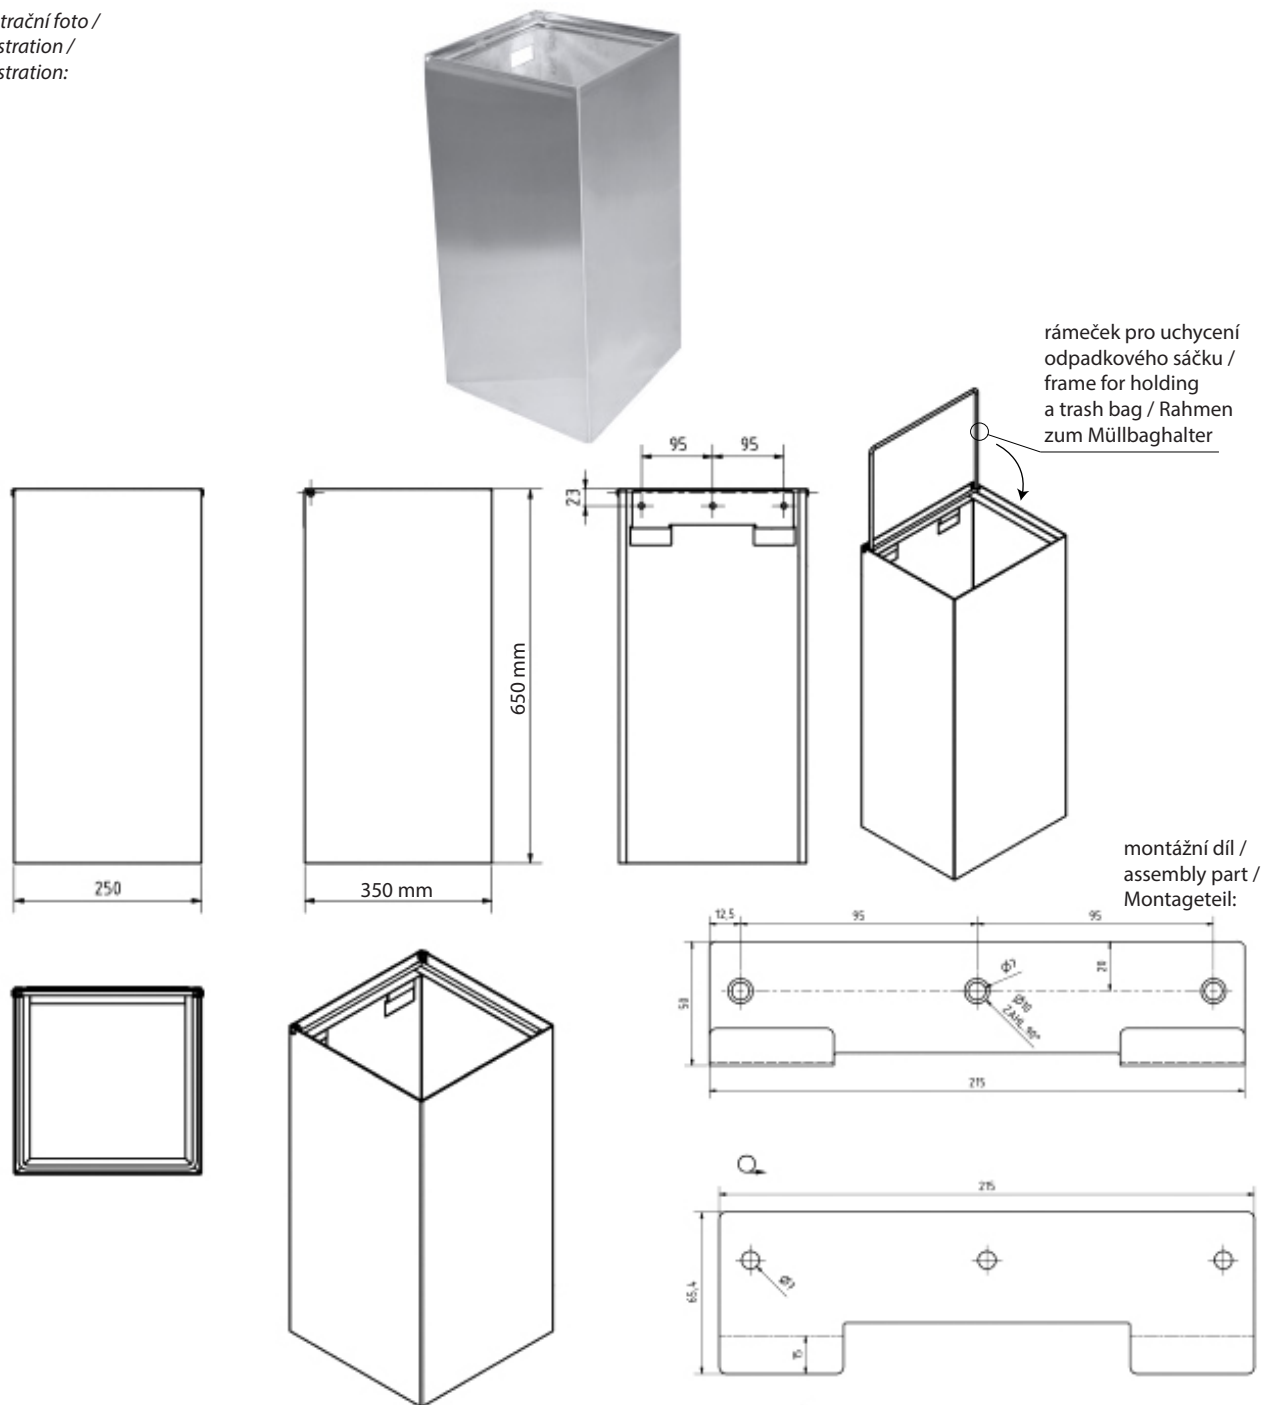

ilustrační foto /
illustration /
Illustration:

Parametry / Features / Eigenschaften

šířka / width / Breite:	350 mm
výška / height / Höhe:	750 mm
hloubka / depth / Höhe:	250 mm
materiál / material / Material:	nerez / stainless steel / rostfrei
povrch. úprava / finish / Schluss:	brus / brush / gebürstet
záruka / warranty / Garantie:	6 let / 6 years / 6 Jahre
objem / volume / Volumen:	75 l