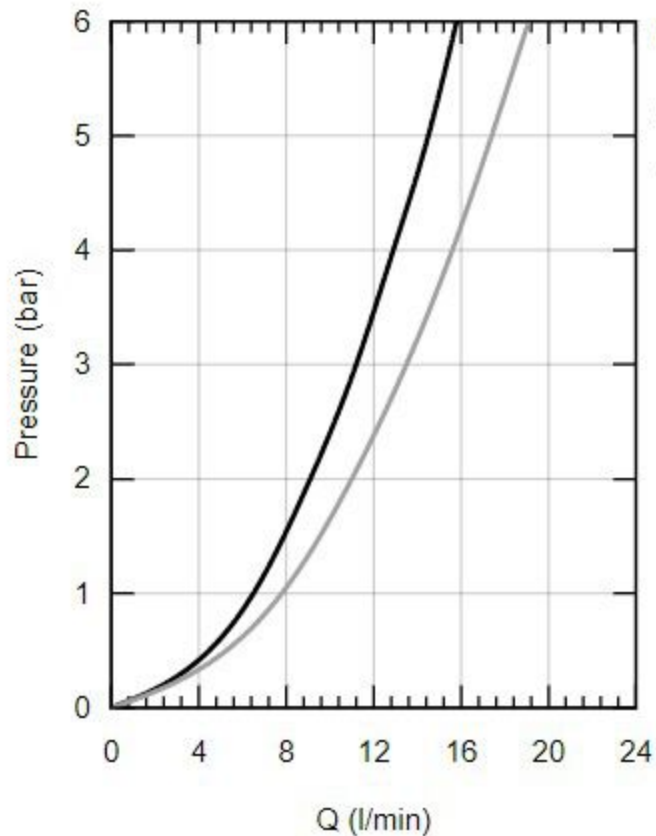

26925001

— Ruční sprcha Jet

— Ruční sprcha Rain

bar	1	2	3	4	5	6
—	6.5	9.1	11.2	12.9	14.5	15.8
—	7.8	11.0	13.5	15.6	17.4	19.1
l/min						