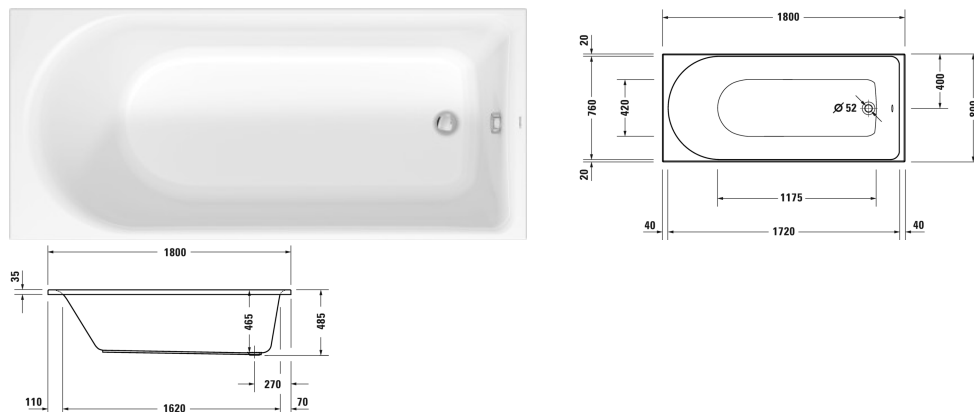

D-Neo Vana # 700475000000000

| < 1800 mm > |

Vana	Rozměr	Váha	Objednáací číslo
obdélník, verze na zabudování, s vytvarovaným sklonem pro záda na jedné straně vany, sanitární akrylát , Objem 190 l , water level 370 mm			
Barvy			
00 Bílá			
Varianta			
Vana	1800 x 800 mm	27,000 kg	700475000000000
Vhodné nastavení			
Úchyt vanový chrom			792804
Vhodné produkty			
Kotva vany k upevnění a podpoře D-Code/D-Neo/Duravit No.1 van a D-Cod vaniček na zeď, 3 kusy,			790125
Odpadní a přetoková armatura chrom, pro D-Code/D-Neo/Duravit No.1 vany s bočním odtokem, průměr odpadu 52 mm, délka bovdenu 530 mm,			790225
Těsnění k vaně pro zvukovou izolaci, délka: 3300 mm, Šířka: 70 mm,			790126
Nohy pro D-Code/D-Neo/Duravit No.1 vany a D-Code vaničky, s boční délkou > 1000 mm, výškově nastavitelné od 115 - 180 mm, výškově nastavitelné od 135 -165 mm se setem pro zvukovou izolaci pro sprchové vaničky, 2 kusy,			790127
Protihluková sada pro vany z akrylátu ****, Obsah: Zvuková izolace-kotva vany, živicové rohože, stěnový profil # 790126,			791368
Odpadní a přetoková armatura Quadroval s přítokem, chrom, *, pro vany s odpadem na boku , průměr odpadu 52 mm, délka bovdenu 530 mm,			792201
Nosič vany pro # 700475,			792431

D-Neo Vana # 700475000000000

|< 1800 mm >|

Na všech výkresech jsou uvedeny všechny potřebné rozměry (mm), které podléhají běžným tolerancím. Přesné rozměry lze zjistit pouze přímo na výrobku.