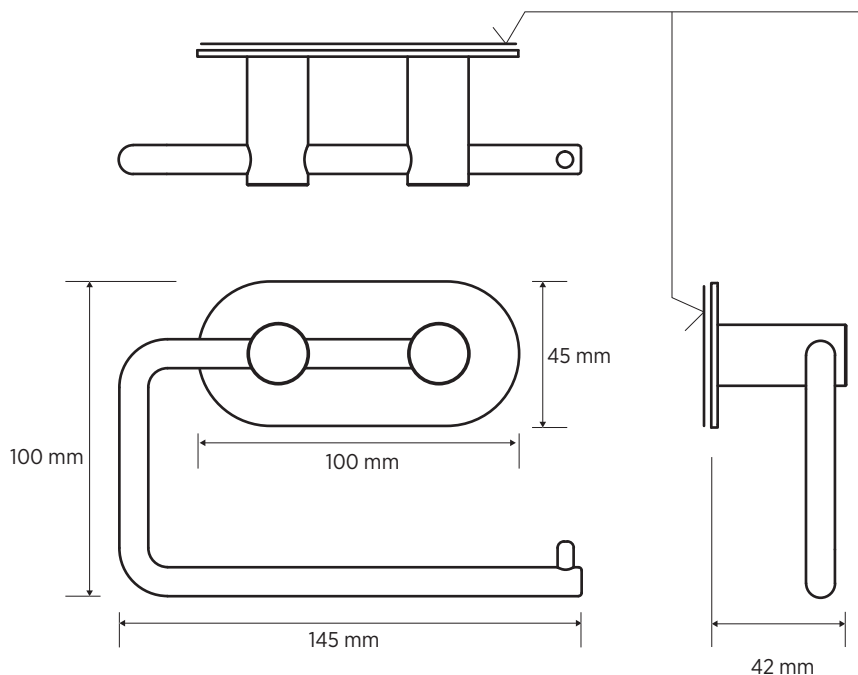

Pravostranný/Levostranný
Right-handed/Left-handed
Rechtshänder/Linkshänder

3M samolepicí páska
3M self-adhesive tape
3M Selbstklebeband

Parametry / Features / Eigenschaften

šířka / width / Breite:	145 mm
výška / height / Höhe:	100 mm
hloubka / depth / Tiefe:	42 mm
materiál / material / Material:	nerez / stainless steel / Edelstahl
povrch. úprava / finish / Oberfläche:	černá / black / Schwarz
uchycení / attachment / Anhang:	samolepicí páska 3M - součást balení / 3M self-adhesive tape - part of the package 3M Selbstklebeband - Teil des Pakets