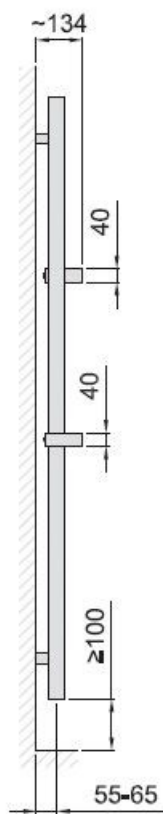

H: 1765  
L: 0606

Možnost instalace  
až dvou madel