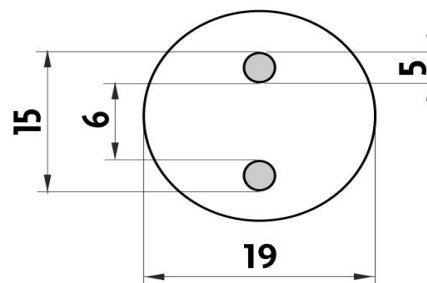

materiál - úřrava (barva) / material - surface finish (colour) :
pochromovaná mosaz-chrom
chrome plated brass-chrome

→ 190
↑ 90
↗ 140

EAN : **8595187112681**

NIMCO®

ROMVEL spol. s r. o.
Dr. Milady Horákové 561/86a
Liberec 7, 460 07
Česká Republika / Czech Republic

T: (+420) 485 105 671
T: (+420) 485 107 441
F: (+420) 485 105 674
E: nimco@nimco.cz

www.nimco.cz