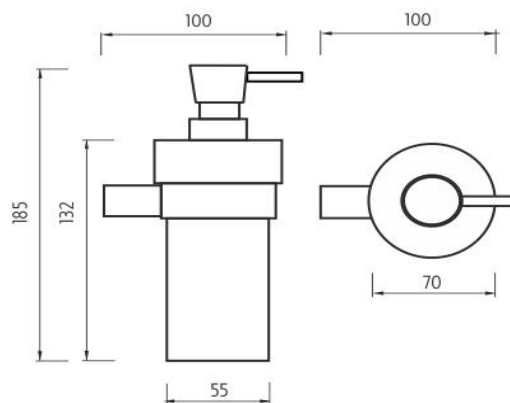

### Dávkořač tekutého řyřla

Dávkořač na tekuté řyřlo. Matované sklo. Pumpiřka mosaz/chrom. Objem řyřlořače 250 ml.

Soap dispenser

Liquid soap dispenser made of frosted glass. Brass pump with chrome surface finish. Volume of dispenser 250 ml.

### Náhradní řily / Spare parts

1029W  
Nádobka řyřlořače  
Soap dispenser container

BR 11050X-26  
Úřhřt pro řyřlořač, pohárek, řyřlenku  
Holder for soap dispenser, cup and soap dish

1028T-26  
Náhradní pumpiřka řyřlořače mosaz/chrom  
Spare pump brass/chrome

→ 90    ↑ 140    ↗ 190

montáž / installation :

montážní konzole / installation bracket :

materiál - úřrava (barva) / material - surface finish (colour) :  
pochromovaná mosaz-chrom  
chrome plated brass-chrome