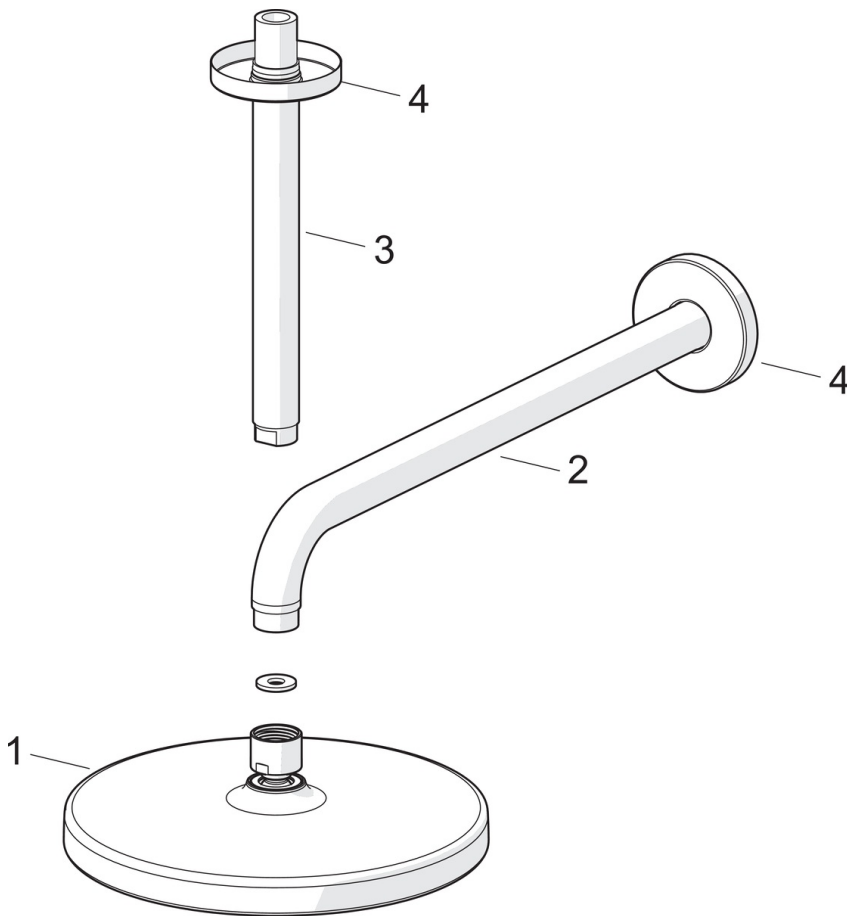

EAN: 4057304010972  
[static.hansa.com/44370100](http://static.hansa.com/44370100)

- Řešení pro sprchy
- Montáž na strop
- Chrom
- Hlavová sprcha, Otočné připojení kulového kloubu, Technologie proti usazeninám (snadno se čistí)
- Déšť - Rovnoměrný a silný proud vody
- Vnější závit, Krycí deska(y)

### Technické vlastnosti

Velikost DN (jmenovitý rozměr) **DN 15**  
 Zdroj teplé vody **max. +65°C**  
 Pracovní tlak **1-10 bar**  
 Velikost přípojky **G1/2**  
 Délka / výška **259 mm**  
 Materiál **Kompozit**

### SP44360100

	Název	Kód
01	Sprchová s dešťovou sprchou, d 200 mm	44740100
01	Sprchová s dešťovou sprchou, 200x200 mm	44740200
02	Připojovací rameno pro talířovou sprchu, L=350	59913748
03	Připojovací rameno pro talířovou sprchu, L=200 mm	59913749
04	Kryt příruby, d 65 mm	59913750