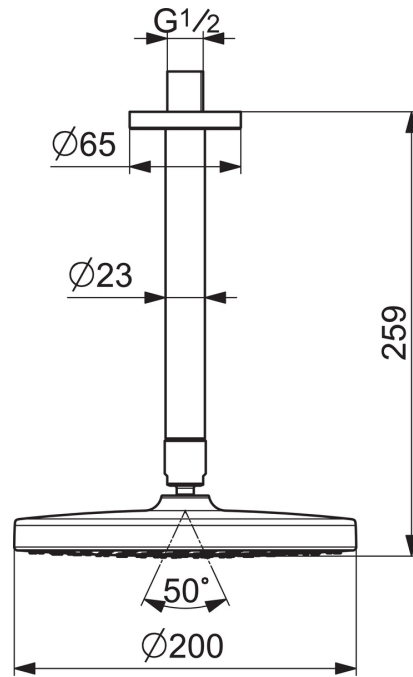

Náhradní díly

SP44360100

	Název	Kód
01	Sprchová s dešťovou sprchou, d 200 mm	44740100
01	Sprchová s dešťovou sprchou, 200x200 mm	44740200
02	Připojovací rameno pro talířovou sprchu, L=350	59913748
03	Připojovací rameno pro talířovou sprchu, L=200 mm	59913749
04	Kryt příruby, d 65 mm	59913750