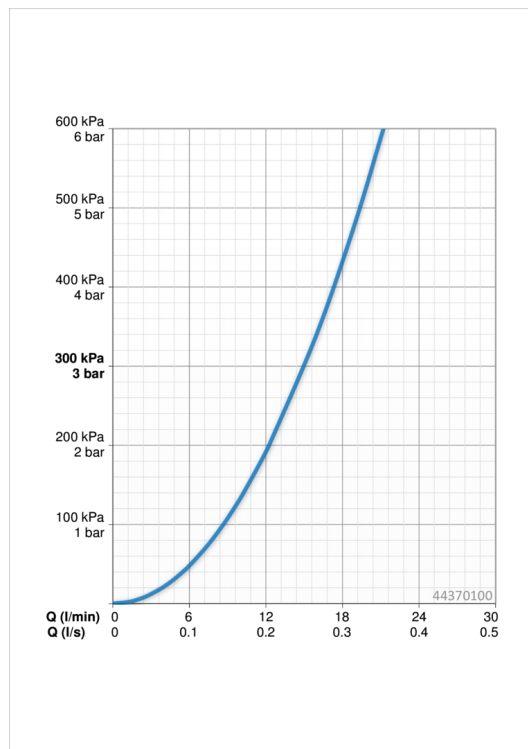

EAN: 4057304010972
static.hansa.com/44370100

- Řešení pro sprchy
- Montáž na strop
- Chrom
- Hlavová sprcha, Otočné připojení kulového kloubu, Technologie proti usazeninám (snadno se čistí)
- Déšť - Rovnoměrný a silný proud vody
- Vnější závit, Krycí deska(y)

Technické údaje

Vlastnosti průtoku

Průtokové množství při 3 bar **15.0 l/min**

Technické vlastnosti

Velikost DN (jmenovitý rozměr) **DN 15**
Zdroj teplé vody **max. +65°C**
Pracovní tlak **1-10 bar**
Velikost přípojky **G1/2**
Délka / výška **259 mm**
Materiál **Kompozit**

Předpisy

Norma EN **EN 1112**
Třída hlučnosti **I (ISO 3822)**