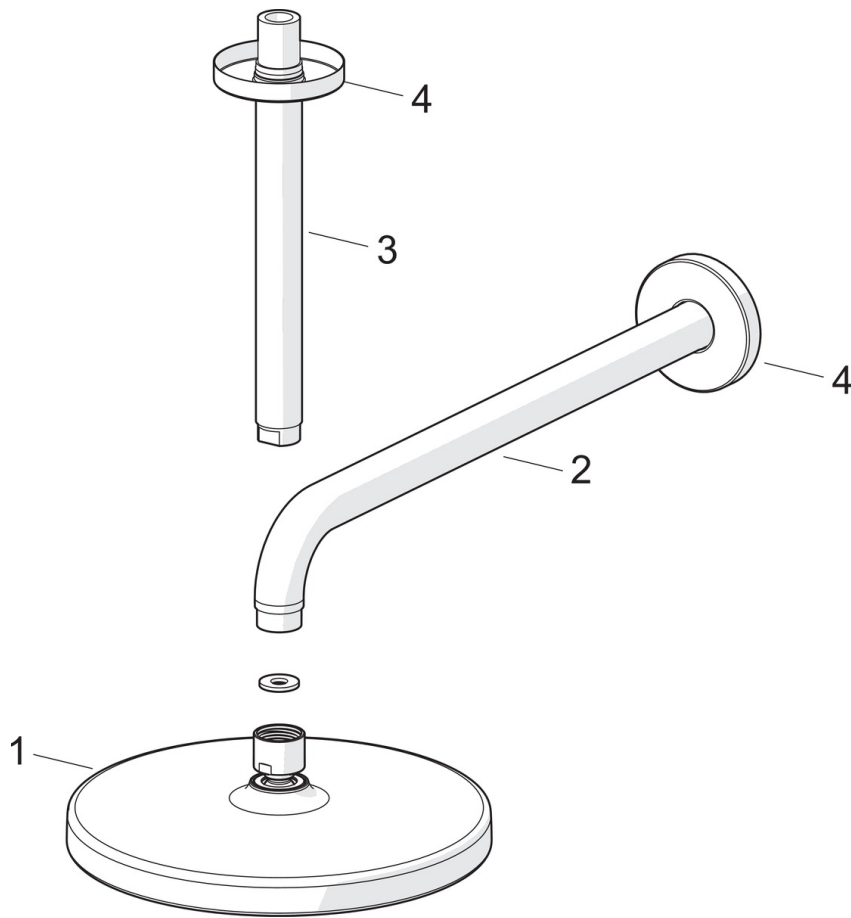

EAN: 4057304013379
static.hansa.com/44360100

- Řešení pro sprchy
- Montáž na zeď
- Chrom

- Hlavová sprcha, Otočné připojení kulového kloubu, Technologie proti usazeninám (snadno se čistí)
- Děšť - Rovnoměrný a silný proud vody
- Vnější závit, Krycí deska(y)

Technické údaje

Vlastnosti průtoku

Průtokové množství při 3 bar **15.0 l/min**

Technické vlastnosti

Velikost DN (jmenovitý rozměr) **DN 15**
 Zdroj teplé vody **max. +65°C**
 Pracovní tlak **1-10 bar**
 Velikost přípojky **G1/2**
 Projection **348 mm**
 Materiál **Kompozit**

Předpisy

Norma EN **EN 1112**
 Třída hlučnosti **I (ISO 3822)**

Náhradní díly

SP44360100

	Název	Kód
01	Sprchová s dešťovou sprchou, d 200 mm	44740100
01	Sprchová s dešťovou sprchou, 200x200 mm	44740200
02	Připojovací rameno pro talířovou sprchu, L=350	59913748
03	Připojovací rameno pro talířovou sprchu, L=200 mm	59913749
04	Kryt příruby, d 65 mm	59913750