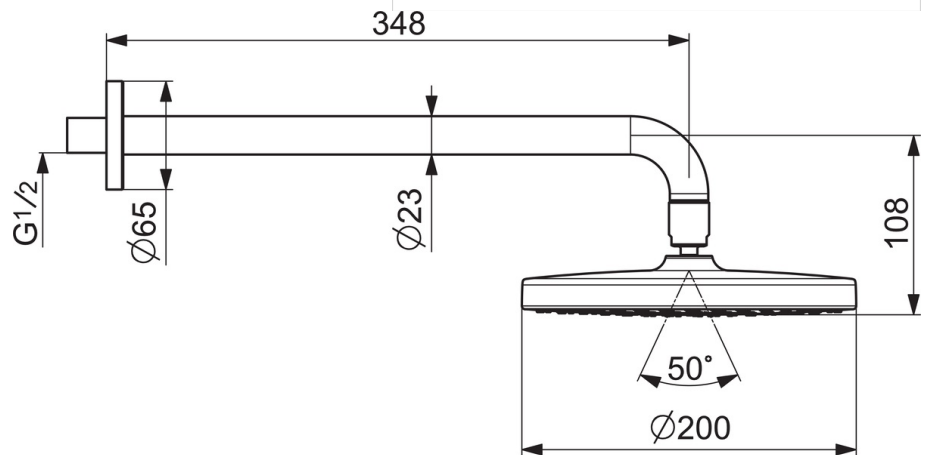

EAN: 4057304013379
static.hansa.com/44360100

- Řešení pro sprchy
- Montáž na zeď
- Chrom

- Hlavová sprcha, Otočné připojení kulového kloubu, Technologie proti usazeninám (snadno se čistí)
- Děšť - Rovnoměrný a silný proud vody
- Vnější závit, Krycí deska(y)

Technické údaje

Vlastnosti průtoku

Průtokové množství při 3 bar **15.0 l/min**

Technické vlastnosti

Velikost DN (jmenovitý rozměr) **DN 15**
 Zdroj teplé vody **max. +65°C**
 Pracovní tlak **1-10 bar**
 Velikost přípojky **G1/2**
 Projection **348 mm**
 Materiál **Kompozit**

Předpisy

Norma EN **EN 1112**
 Třída hlučnosti **I (ISO 3822)**

Náhradní díly

SP44360100

	Název	Kód
01	Sprchová s dešťovou sprchou, d 200 mm	44740100
01	Sprchová s dešťovou sprchou, 200x200 mm	44740200
02	Připojovací rameno pro talířovou sprchu, L=350	59913748
03	Připojovací rameno pro talířovou sprchu, L=200 mm	59913749
04	Kryt příruby, d 65 mm	59913750