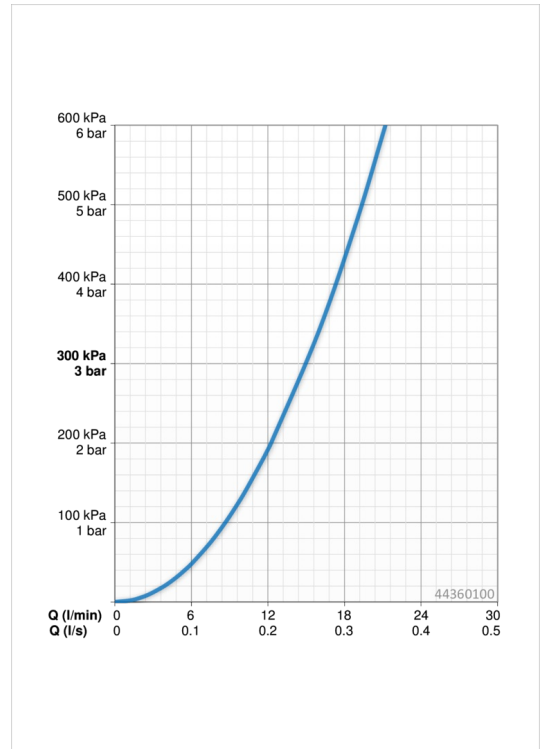

EAN: 4057304013379
static.hansa.com/44360100

- Řešení pro sprchy
- Montáž na zeď
- Chrom

- Hlavová sprcha, Otočné připojení kulového kloubu, Technologie proti usazeninám (snadno se čistí)
- Děšť - Rovnoměrný a silný proud vody
- Vnější závit, Krycí deska(y)

Technické údaje

Vlastnosti průtoku

Průtokové množství při 3 bar **15.0 l/min**

Technické vlastnosti

Velikost DN (jmenovitý rozměr) **DN 15**
Zdroj teplé vody **max. +65°C**
Pracovní tlak **1-10 bar**
Velikost přípojky **G1/2**
Projection **348 mm**
Materiál **Kompozit**

Předpisy

Norma EN **EN 1112**
Třída hlučnosti **I (ISO 3822)**