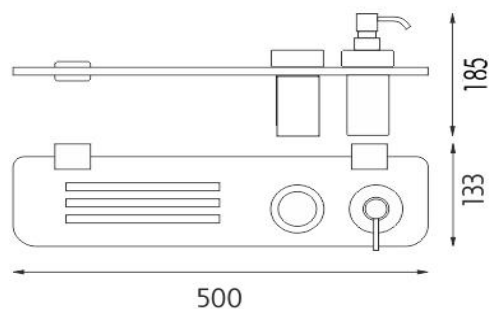

Ki X350-5831W-26

Kibo ixi

→ 500 ↑ 190 ↗ 133

Police se sklenkou a dávkovačem

Police s frézovanými otvory se sklenkou a dávkovačem. Šířka matované police plexiglas 50 cm.

Shelf with glass cup and dispenser
Shelf with milling, with glass cup and dispenser. Shelf made of satinated plexiglass. 50 cm wide.

Náhradní díly / Spare parts

1028Y-26
Dávkovací pumpička
Pump

1029W
Nádobka dávkovače
Soap dispenser container

1058W
Sklenka
Glass cup

Ki 14091BS-26
Samotné úchyty police
Individual shelf holders

montáž / installation :