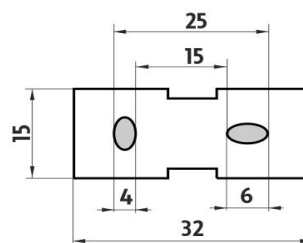

Náhradní díly / Spare parts

1028Y-26
Dávkovací pumpička
Pump

1029W
Nádobka dávkovače
Soap dispenser container

1058W
Sklenka
Glass cup

Ki 14091BS-26
Samotné úchyty police
Individual shelf holders

montáž / installation :

montážní konzole / installation bracket :

materiál - úprava (barva) / material - surface finish (colour) :
pochromovaná mosaz-chrom
chrome plated brass-chrome

→ 160
↑ 620
↗ 90

EAN : 8595187108035

NIMCO® 

ROMVEL spol. s r. o.
Dr. Milady Horákové 561/86a
Liberec 7, 460 07
Česká Republika / Czech Republic