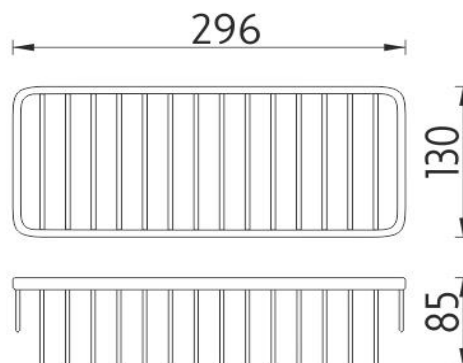


**Drátěná polička**

Drátěná polička k vaně a do sprchového koutu. Chromované krytky vrutů jsou součástí.

Wire shelf

Wire corner shelf to bath and shower. Chrome plated screw covers are included.

Náhradní díly / Spare parts

→ 296 ↑ 85 ↗ 130

montáž / installation :

materiál - úprava (barva) / material - surface finish (colour) :
pochromovaná mosaz-chrom
brass chrome plated-chrome

→ 90
↑ 300
↗ 130

EAN : 8595187105072

NIMCO® 

ROMVEL spol. s r. o.
Dr. Milady Horákové 561/86a
Liberec 7, 460 07
Česká Republika / Czech Republic