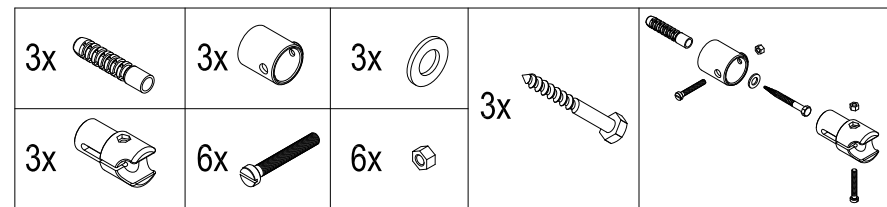

FLEXI

RYTMO

H/L [mm]	A [mm]	B [mm]	C [mm]
955/600	200	867,5	100
1135/600	200	1047,5	100
1555/600	200	1467,5	100
1735/600	200	1647,5	100

H/L [mm]	A [mm]	B [mm]	C [mm]
775/600	191,5	687,5	108,5
1215/600	191,5	1127,5	108,5
1575/600	191,5	1487,5	108,5
1775/600	191,5	1687,5	108,5