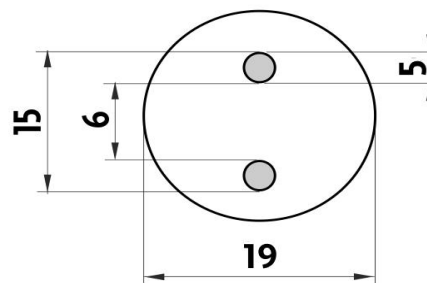

1059W
Mýdlenka
Soap dish

→ 110 ↑ 46 ↗ 152

montáž / installation :

montážní konzole / installation bracket :

materiál - úprava (barva) / material - surface finish (colour) :
pochromovaná mosaz-chrom
chrome plated brass-chrome