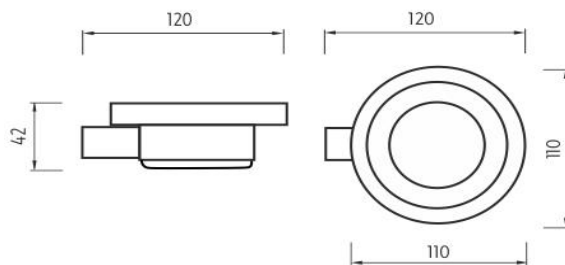

BR 11059W-26

Bormo

Mýdlenka
Držák mýdlenky. Matované sklo.

Soap dish
Soap dish holder made of frosted glass.

Náhradní díly / Spare parts

BR 11050X-26
Úchyt pro dávkovač, pohárek, mýdlenku
Holder for soap dispenser, cup and soap dish

1059W
Mýdlenka
Soap dish

→ 110 ↑ 46 ↗ 152

montáž / installation :

montážní konzole / installation bracket :

materiál - úprava (barva) / material - surface finish (colour) :
pochromovaná mosaz-chrom
chrome plated brass-chrome