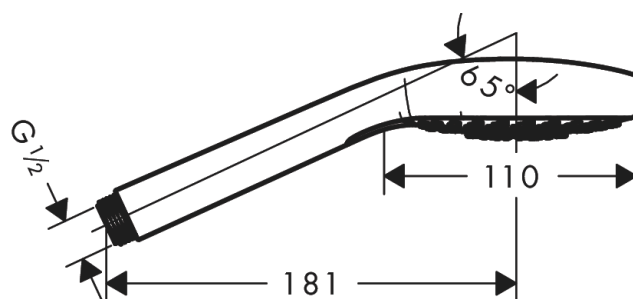

Kótovaný výkres