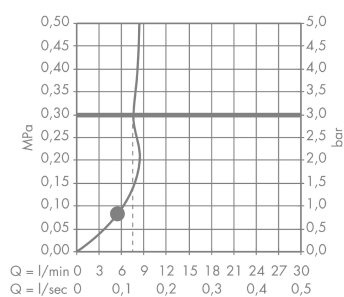

Průtokový diagram

Spotřební hodnoty byly v praxi měřeny na příslušných armaturách (termostat/baterie/podomítkový ventil).