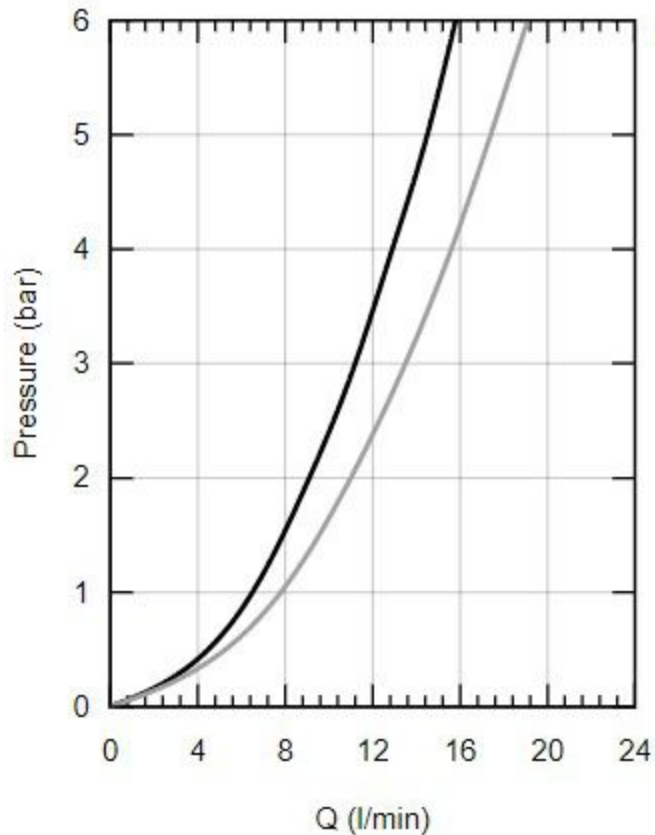

26926001

— Ruční sprcha Jet

— Ruční sprcha Rain

bar	1	2	3	4	5	6
—	6.5	9.1	11.2	12.9	14.5	15.8
—	7.8	11.0	13.5	15.6	17.4	19.1