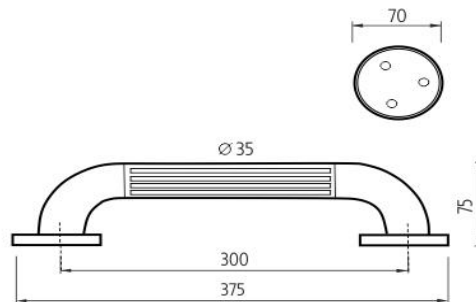

# Madlo

→ 80    ↑ 120    ↗ 450

montáž / installation :

Madlo plastové 300x35 mm

Madlo plastové 300x35mm k vaně nebo do sprchového koutu. Upevnění madla z každé strany 3 šrouby. Materiál plast ABS- je tuhý a houževnatý, odolný vůči mechanickému poškození. Vyniká vysokou tepelnou odolností a zdravotní nezávadností.

Plastic grab bar 300x35 mm

Plastic grab bar 300x35 mm to bath or shower. Attachment of the grab bar from both sides using 3 screws. Material ABS plastic - solid and tough, resistant to mechanical damage. It is distinguished by its thermal resistance and harmlessness.