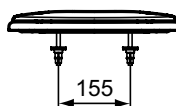

TOILET SEATS

Eurovit

Číslo položky: **K705301**

klozetové sedátko

Sedátko z duroplastu, s kovovými panty.

Barva: 01 - Bílá

Další podrobnosti o produktu:

Typ:	Sendvičové WC sedátko
Čistá hmotnost (kg):	1,9
Materiál:	Duroplast
Výška (mm):	40
Šířka (mm):	370
Hloubka (mm):	445
Mechanismus závěsu:	Normální zavírání
Tvar:	Kruh