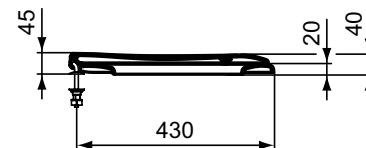

TOILET SEATS

Eurovit

Číslo položky: **K705301**

klozetové sedátko

Sedátko z duroplastu, s kovovými panty.

Barva: 01 - Bílá

Další podrobnosti o produktu:

Typ:	Sendvičové WC sedátko
Čistá hmotnost (kg):	1,9
Materiál:	Duroplast
Výška (mm):	40
Šířka (mm):	370
Hloubka (mm):	445
Mechanismus závěsu:	Normální zavírání
Tvar:	Kruh