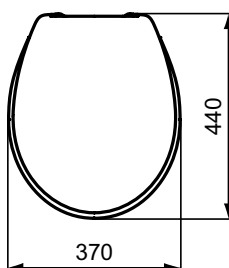

TOILET SEATS

Eurovit

Číslo položky: **K705301**

klozetové sedátko

Sedátko z duroplastu, s kovovými panty.

Barva: 01 - Bílá

Další podrobnosti o produktu:

Typ:	Sendvičové WC sedátko
Čistá hmotnost (kg):	1,9
Materiál:	Duroplast
Výška (mm):	40
Šířka (mm):	370
Hloubka (mm):	445
Mechanismus závěsu:	Normální zavírání
Tvar:	Kruh