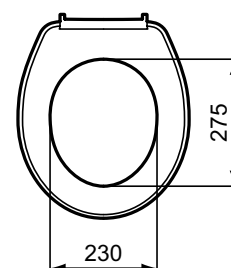

TOILET SEATS

Eurovit

Číslo položky: **K705301**

klozetové sedátko

Sedátko z duroplastu, s kovovými panty.

Barva: 01 - Bílá

Další podrobnosti o produktu:

Typ:	Sendvičové WC sedátko
Čistá hmotnost (kg):	1,9
Materiál:	Duroplast
Výška (mm):	40
Šířka (mm):	370
Hloubka (mm):	445
Mechanismus závěsu:	Normální zavírání
Tvar:	Kruh