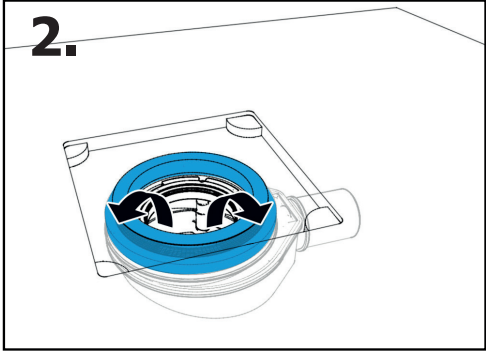

# Installation instructions

4.

5.

6.

7.

**polysan** 

**Polysan s.r.o.**  
Nesměřtce 52  
285 22 Zruč nad Sázavou

tel.: +420 327 585 981  
e-mail: [Info@polysan.cz](mailto:Info@polysan.cz)  
[www.polysan.cz](http://www.polysan.cz)