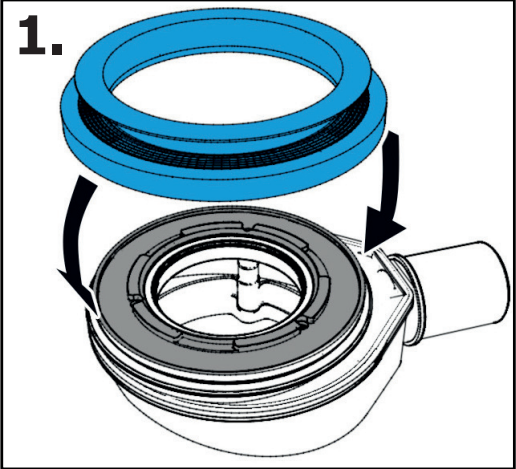

# Installation instructions

4.

5.

6.

7.

**polysan** 

**Polysan s.r.o.**  
Nesměřtce 52  
285 22 Zruč nad Sázavou

tel.: +420 327 585 981  
e-mail: [Info@polysan.cz](mailto:Info@polysan.cz)  
[www.polysan.cz](http://www.polysan.cz)