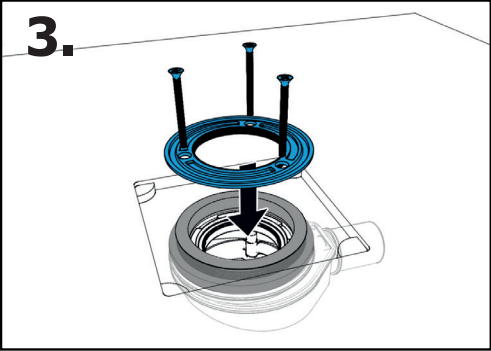

# Installation instructions

4.

5.

6.

7.

**polysan** 

**Polysan s.r.o.**  
Nesměřtce 52  
285 22 Zruč nad Sázavou

tel.: +420 327 585 981  
e-mail: [Info@polysan.cz](mailto:Info@polysan.cz)  
[www.polysan.cz](http://www.polysan.cz)